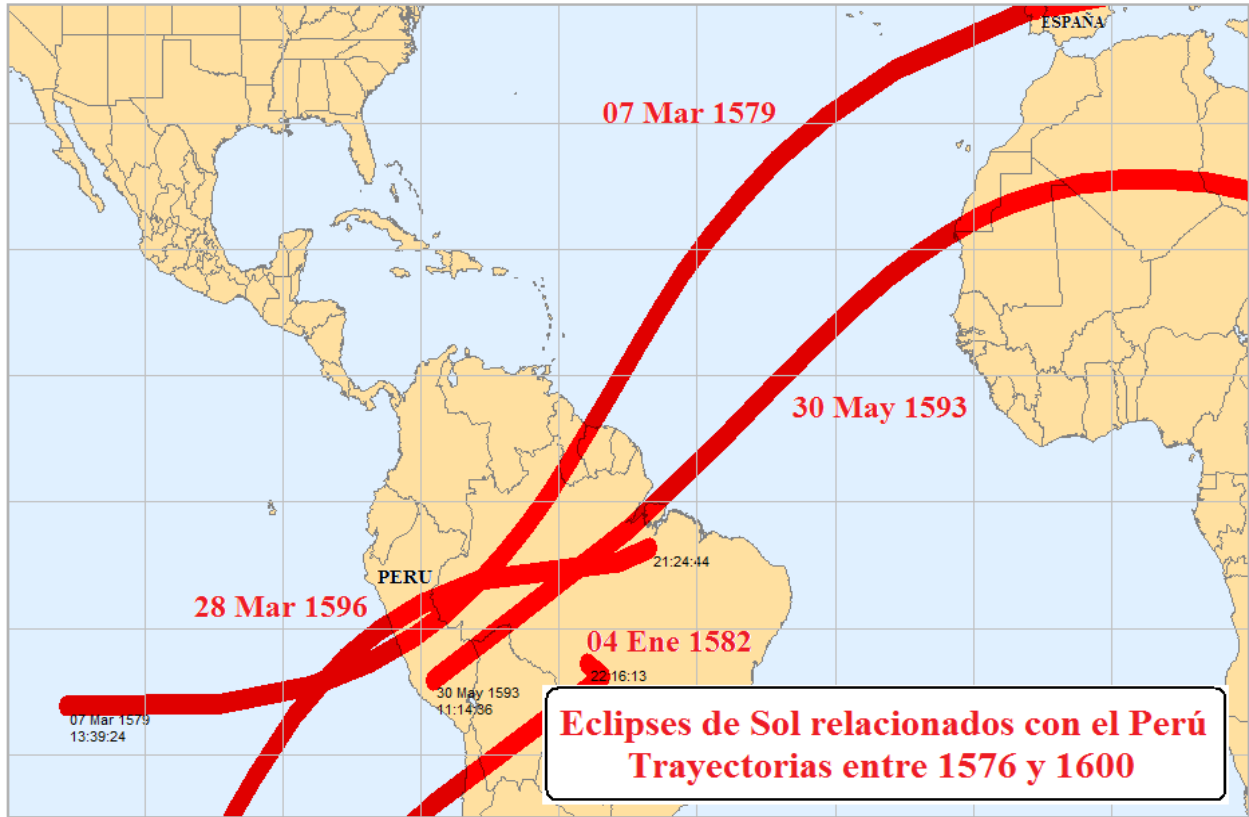

Figura 21d: Eclipses de Sol relacionados con el Perú entre 1501 y 1525

Figura 22a: Eclipses de Sol sobre América del Sur entre 1526 y 1550

Figura 22b: Eclipses de Sol sobre América del Sur entre 1526 y 1550

Figura 22c: Eclipses de Sol relacionados con el Perú entre 1525 y 1550

Figura 22d: Eclipses de Sol relacionados con el Perú entre 1525 y 1550

Figura 23a: Eclipses de Sol sobre América del Sur entre 1551 y 1575

Figura 23b: Eclipses de Sol relacionados con el Perú entre 1551 y 1575

Figura 24a: Eclipses de Sol sobre América del Sur entre 1576 y 1600

Figura 24b: Eclipses de Sol relacionados con el Perú entre 1576 y 1600

Figura 25a: Eclipses de Sol sobre América del Sur entre 1601 y 1625

Figura 25b: Eclipses de Sol relacionados con el Perú entre 1601 y 1625

Figura 26a: Eclipses de Sol sobre América del Sur y 1626 y 1650