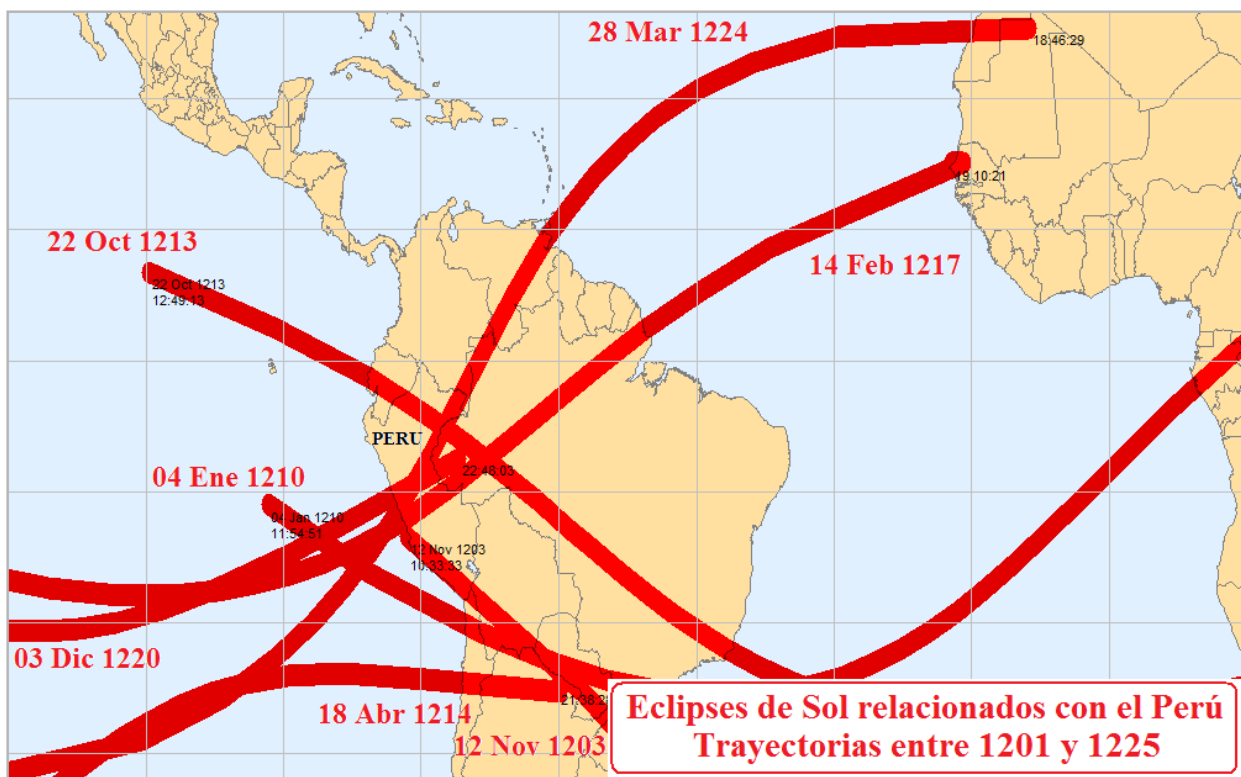

Figura 4b: Eclipses de Sol relacionados con el Perú 1076 y 1100

Figura 5a: Eclipses de Sol sobre América del Sur entre 1101 y 1125

Figura 5b: Eclipses de Sol relacionados con el Perú entre 1101 y 1125

Figura 6a: Eclipses de Sol sobre América del Sur entre 1126 y 1150

Figura 6b: Eclipses de Sol relacionados con el Perú entre 1126 y 1150

Figura 7a: Eclipses de Sol sobre América del Sur entre 1151 y 1175

Figura 7b: Eclipses de Sol relacionados con el Perú entre 1151 y 1175

Figura 8a: Eclipses de Sol sobre América del Sur entre 1176 y 1200

Figura 8b: Eclipses de Sol relacionados con el Perú entre 1176 y 1200

Figura 9a: Eclipses de Sol sobre América del Sur entre 1201 y 1225

Figura 9b: Eclipses de Sol relacionados con el Perú entre 1201 y 1225

Figura 10a: Eclipses de Sol sobre América del Sur entre 1226 y 1250

Figura 10b: Eclipses de Sol relacionados con el Perú entre 1226 y 1250