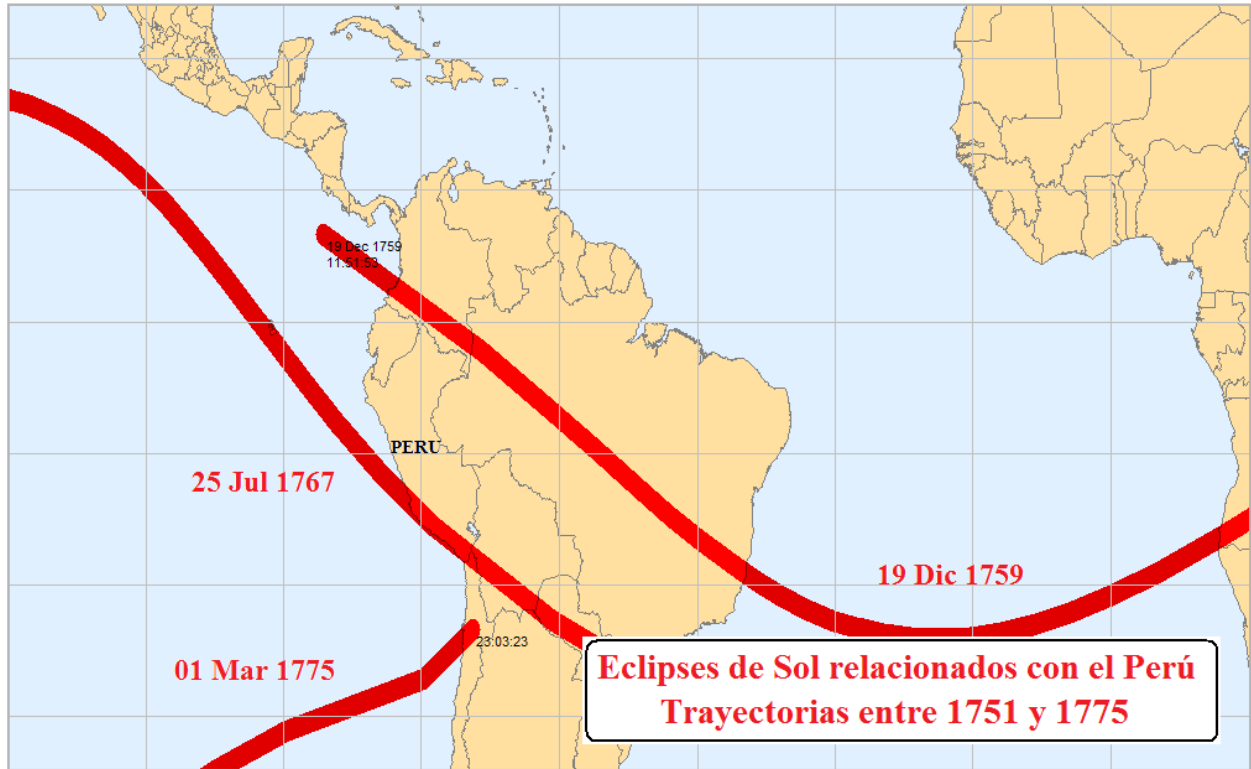

Figura 29b: Eclipses de Sol relacionados con el Perú entre 1701 y 1725

Figura 30a: Eclipses de Sol sobre América del Sur entre 1726 y 1750

Figura 30b: Eclipses de Sol relacionados con el Perú entre 1726 y 1750

Figura 31a: Eclipses de Sol sobre América del Sur entre 1751 y 1775

Figura 31b: Eclipses de Sol relacionados con el Perú entre 1601 y 1625

Figura 32a: Eclipses de Sol sobre América del Sur entre 1776 y 1800

Figura 32b: Eclipses de Sol relacionados con el Perú entre 1776 y 1800

Figura 33a: Eclipses de Sol sobre América del Sur entre 1801 y 1825

Figura 33b: Eclipses de Sol relacionados con el Perú entre 1801 y 1825