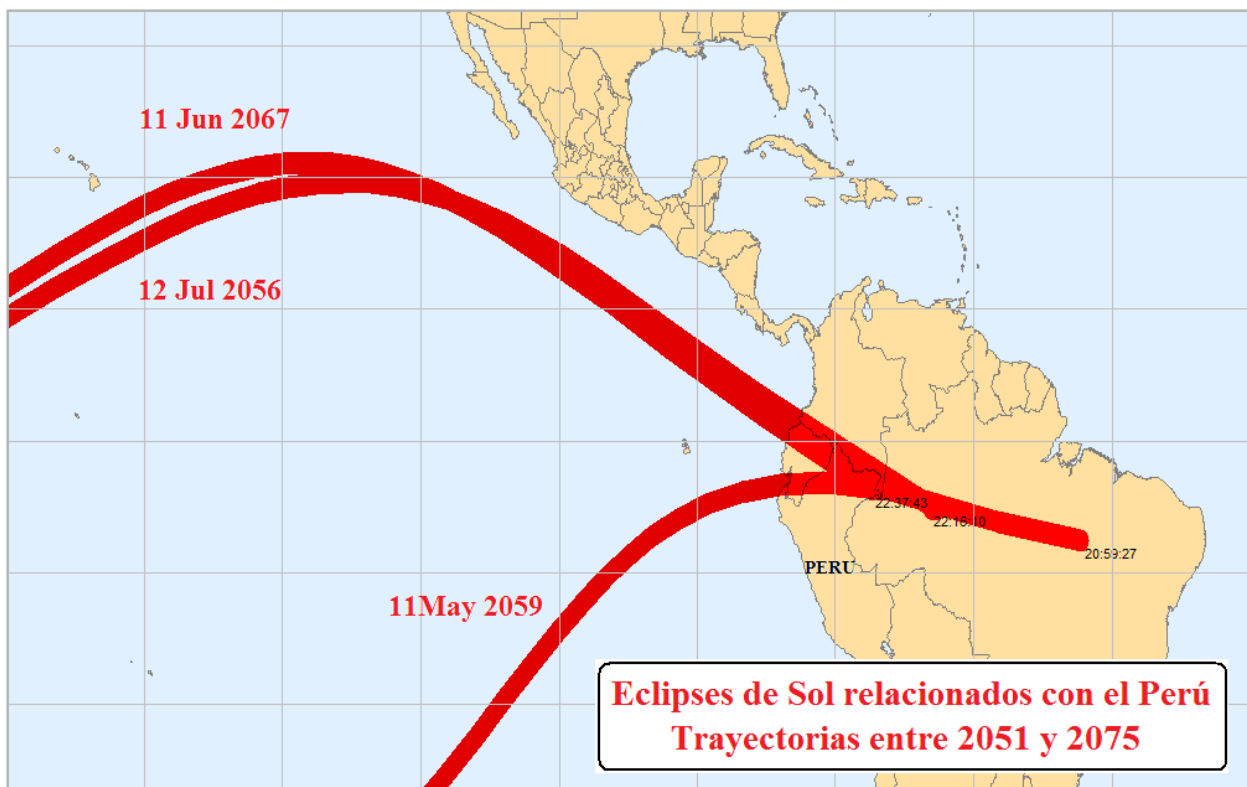

Figura 42a: Eclipses de Sol sobre América del Sur entre 2026 y 2050

Figura 42b: Eclipses de Sol sobre América del Sur entre 2026 y 2050

Figura 42c: Eclipses de Sol relacionados con el Perú entre 2026 y 2050

Figura 43a: Eclipses de Sol sobre América del Sur entre 2051 y 2075

Figura 43b: Eclipses de Sol relacionados con el Perú entre 2051 y 2075

Figura 44a: Eclipses de Sol sobre América del Sur entre 2076 y 2100

Figura 44b: Eclipses de Sol sobre América del Sur entre 2076 y 2100

Figura 44c: Eclipses de Sol relacionados con el Perú entre 2076 y 2100

**TRAYECTORIAS DE LOS
ECLIPSES DE SOL SOBRE LOS
CIELOS DE AMÉRICA DEL SUR
ENTRE LOS AÑOS 2101–2125**

(Fuente: Programa astrológico Sirius 1.0)

Figura 1a: Eclipses de Sol sobre América del Sur entre 2101 y 2125

Figura 1b: Eclipses de Sol relacionados con el Perú entre 2101 y 2125

Agradecimiento del autor