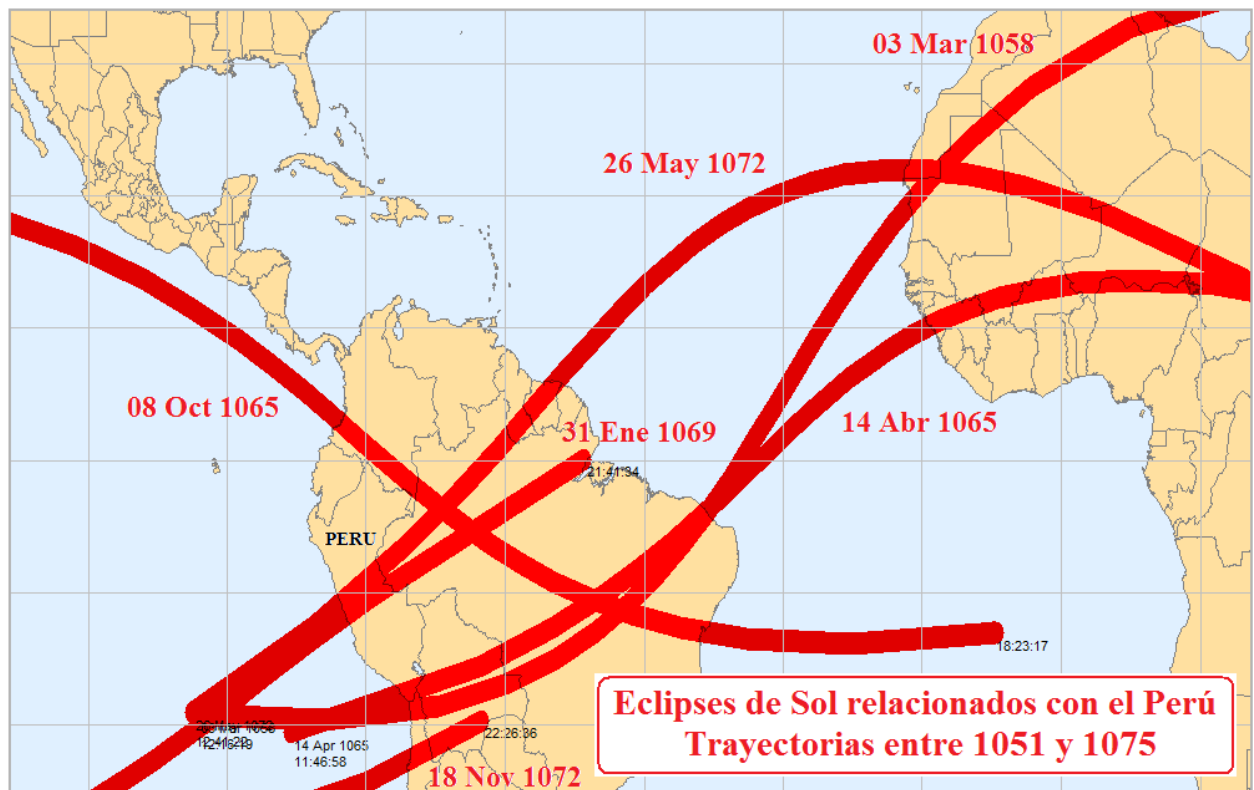

Figura 1a: Eclipses de Sol sobre América del Sur entre 1000 y 1025

Figura 1b: Eclipses de Sol relacionados con el Perú entre 1000 y 1025

Figura 2a: Eclipses de Sol sobre América del Sur entre 1026 y 1050

Figura 2b: Eclipses de Sol relacionados con el Perú 1026 y 1050

Figura 3a: Eclipses de Sol sobre América del Sur entre 1051 y 1075

Figura 3b: Eclipses de Sol relacionados con el Perú y 1051 y 1075

Figura 4a: Eclipses de Sol sobre América del Sur entre 1076 y 1100

Figura 4b: Eclipses de Sol relacionados con el Perú 1076 y 1100

Figura 5a: Eclipses de Sol sobre América del Sur entre 1101 y 1125

Figura 5b: Eclipses de Sol relacionados con el Perú entre 1101 y 1125

Figura 6a: Eclipses de Sol sobre América del Sur entre 1126 y 1150

Figura 6b: Eclipses de Sol relacionados con el Perú entre 1126 y 1150

Figura 7a: Eclipses de Sol sobre América del Sur entre 1151 y 1175

Figura 7b: Eclipses de Sol relacionados con el Perú entre 1151 y 1175