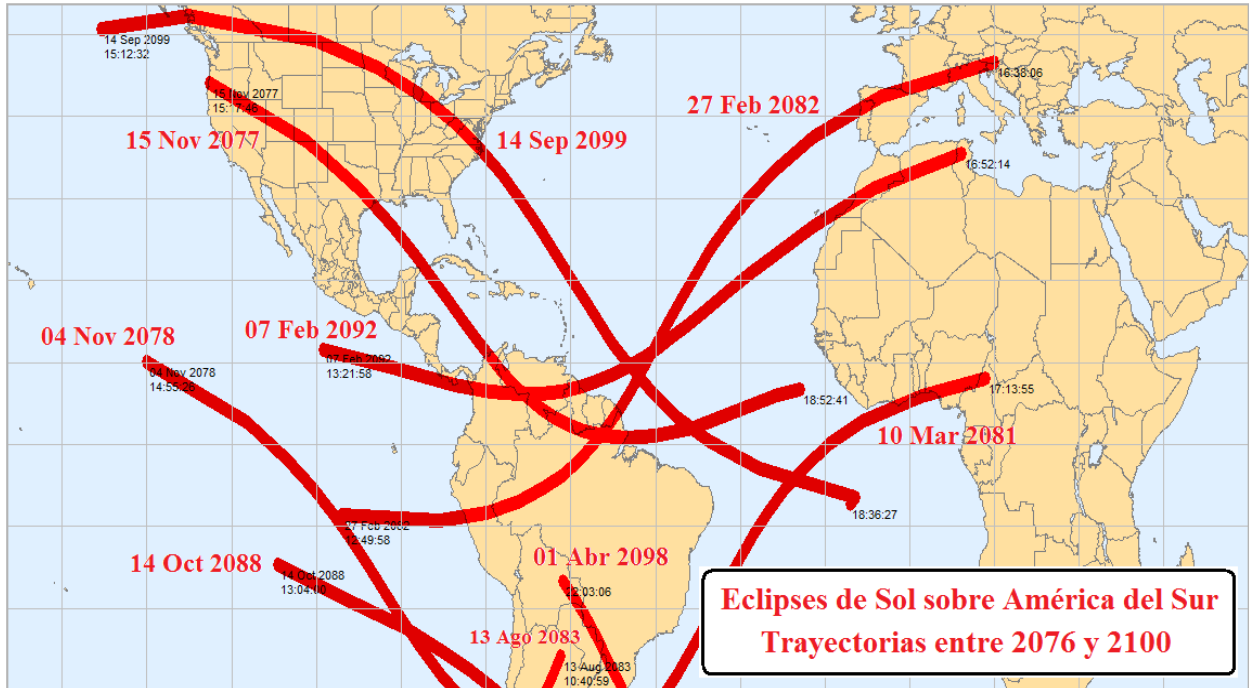

Figura 42a: Eclipses de Sol sobre América del Sur entre 2026 y 2050

Figura 42b: Eclipses de Sol sobre América del Sur entre 2026 y 2050

Figura 42c: Eclipses de Sol relacionados con el Perú entre 2026 y 2050

Figura 43a: Eclipses de Sol sobre América del Sur entre 2051 y 2075

Figura 43b: Eclipses de Sol relacionados con el Perú entre 2051 y 2075

Figura 44a: Eclipses de Sol sobre América del Sur entre 2076 y 2100

Figura 44b: Eclipses de Sol sobre América del Sur entre 2076 y 2100

Figura 44c: Eclipses de Sol relacionados con el Perú entre 2076 y 2100

**TRAYECTORIAS DE LOS
ECLIPSES DE SOL SOBRE LOS
CIELOS DE AMÉRICA DEL SUR
ENTRE LOS AÑOS 2101–2125**

(Fuente: Programa astrológico Sirius 1.0)

Figura 1a: Eclipses de Sol sobre América del Sur entre 2101 y 2125

Figura 1b: Eclipses de Sol relacionados con el Perú entre 2101 y 2125

Agradecimiento del autor