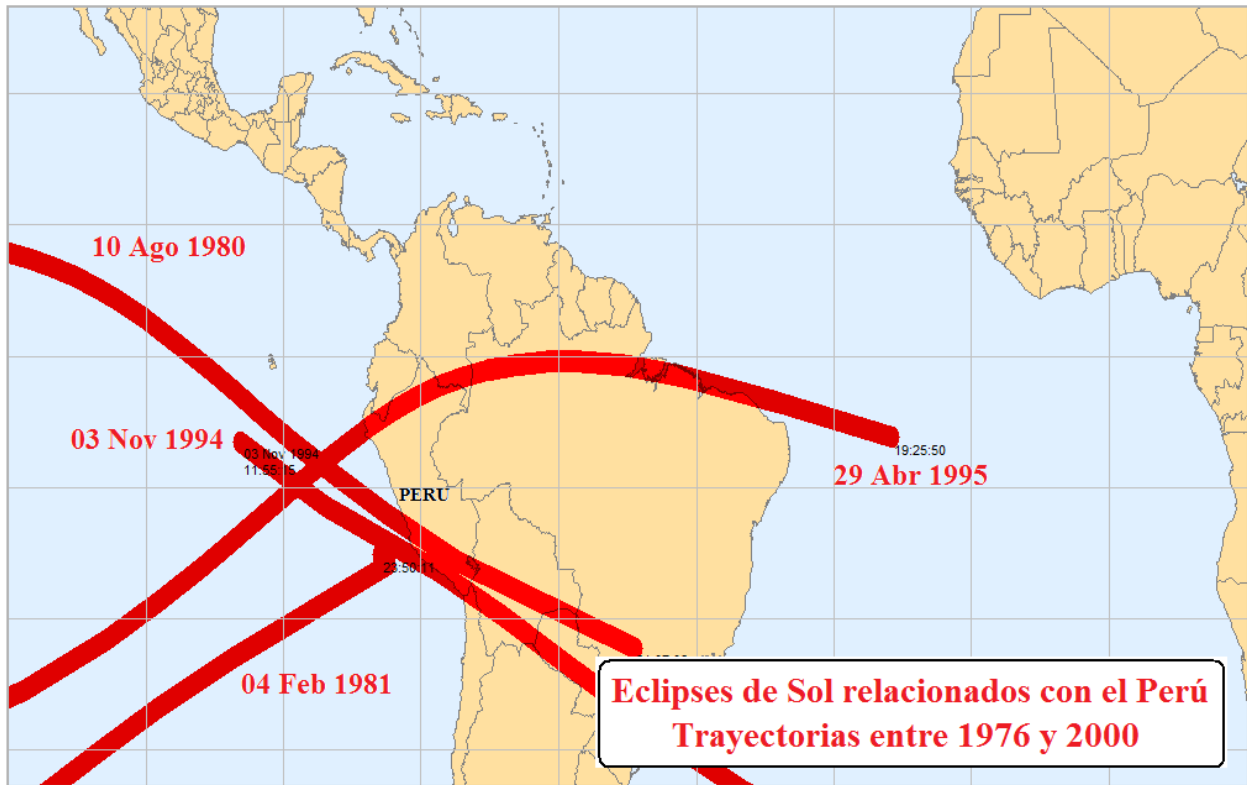

Figura 36b: Eclipses de Sol relacionados con el Perú entre 1876 y 1900

Figura 37a: Eclipses de Sol sobre América del Sur entre 1901 y 1925

Figura 37b: Eclipses de Sol sobre América del Sur entre 1901 y 1925

Figura 37c: Eclipses de Sol relacionados con el Perú entre 1901 y 1925

Figura 38a: Eclipses de Sol sobre América del Sur entre 1926 y 1950

Figura 38b: Eclipses de Sol relacionados con el Perú entre 1926 y 1950

Figura 39a: Eclipses de Sol sobre América del Sur entre 1951 y 1975

Figura 39b: Eclipses de Sol relacionados con el Perú entre 1951 y 1975

Figura 40a: Eclipses de Sol sobre América del Sur entre 1976 y 2000

Figura 40b: Eclipses de Sol relacionados con el Perú entre 1976 y 2000

Figura 41a: Eclipses de Sol sobre América del Sur entre 2001 y 2025

Figura 41b: Eclipses de Sol relacionados con el Perú entre 2001 y 2025