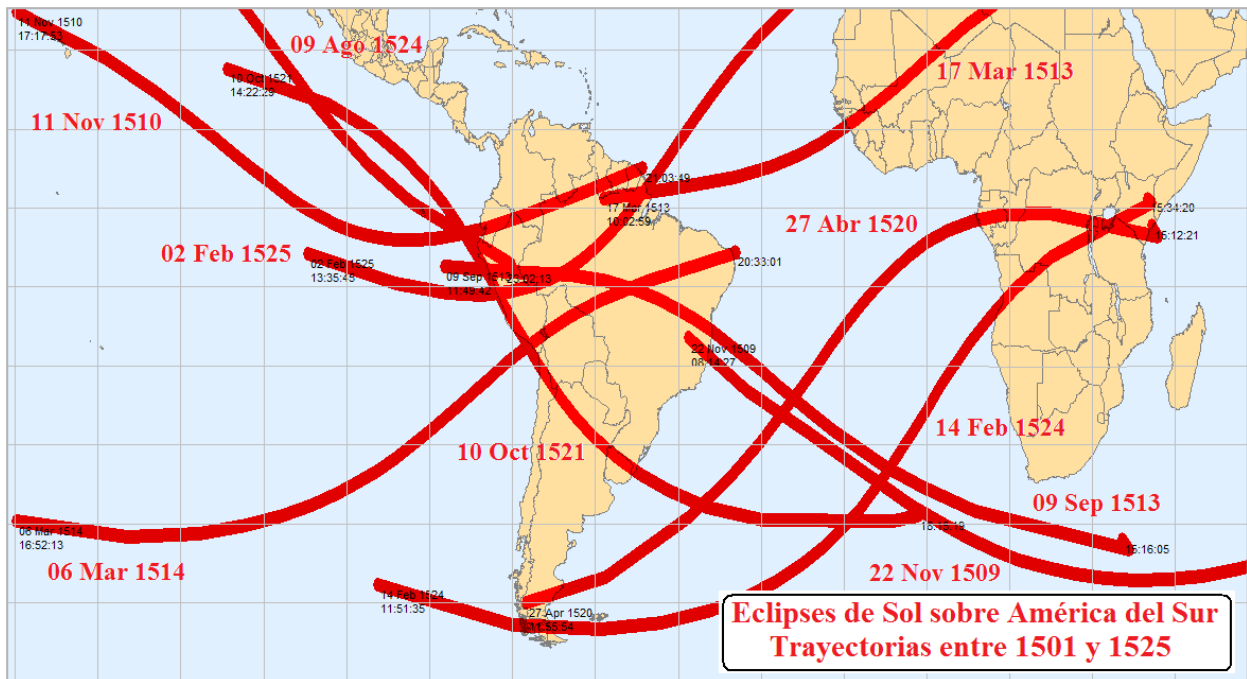

Figura 19a: Eclipses de Sol sobre América del Sur entre 1451 y 1475

Figura 19b: Eclipses de Sol relacionados con el Perú entre 1451 y 1475

Figura 20a: Eclipses de Sol sobre América del Sur entre 1476 y 1500

Figura 20b: Eclipses de Sol sobre América del Sur entre 1476 y 1500

Figura 20c: Eclipses de Sol relacionados con el Perú entre 1476 y 1500

Figura 20d: Eclipses de Sol relacionados con el Perú entre 1476 y 1500

Figura 21a: Eclipses de Sol sobre América del Sur entre 1501 y 1525

Figura 21b: Eclipses de Sol sobre América del Sur entre 1501 y 1525

Figura 21c: Eclipses de Sol relacionados con el Perú entre 1501 y 1525

Figura 21d: Eclipses de Sol relacionados con el Perú entre 1501 y 1525

Figura 22a: Eclipses de Sol sobre América del Sur entre 1526 y 1550

Figura 22b: Eclipses de Sol sobre América del Sur entre 1526 y 1550