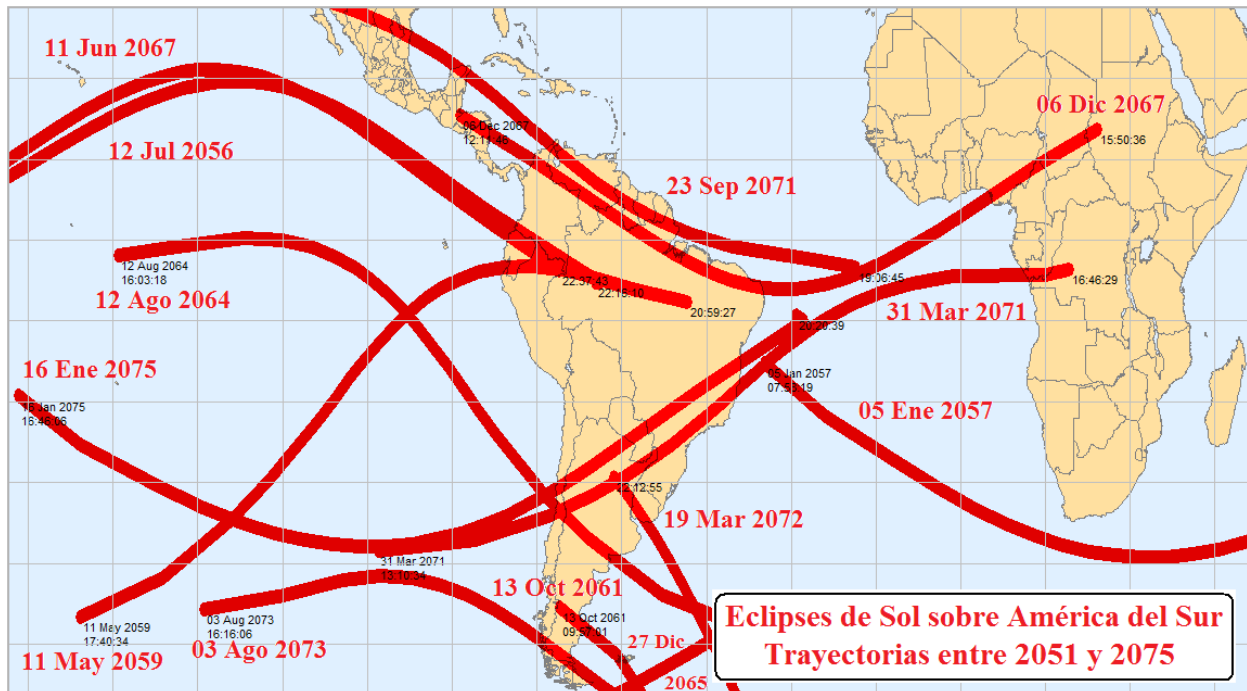

Figura 40b: Eclipses de Sol relacionados con el Perú entre 1976 y 2000

Figura 41a: Eclipses de Sol sobre América del Sur entre 2001 y 2025

Figura 41b: Eclipses de Sol relacionados con el Perú entre 2001 y 2025

Figura 42a: Eclipses de Sol sobre América del Sur entre 2026 y 2050

Figura 42b: Eclipses de Sol sobre América del Sur entre 2026 y 2050

Figura 42c: Eclipses de Sol relacionados con el Perú entre 2026 y 2050

Figura 43a: Eclipses de Sol sobre América del Sur entre 2051 y 2075

Figura 43b: Eclipses de Sol relacionados con el Perú entre 2051 y 2075

Figura 44a: Eclipses de Sol sobre América del Sur entre 2076 y 2100