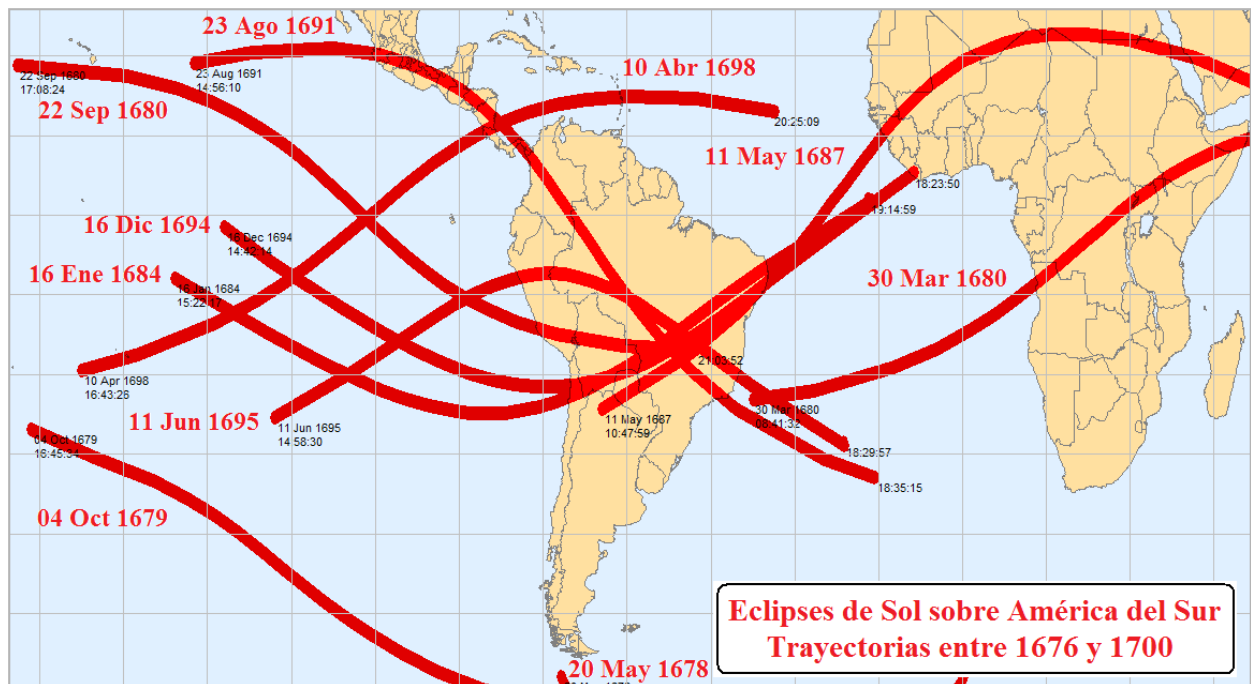

Figura 23b: Eclipses de Sol relacionados con el Perú entre 1551 y 1575

Figura 24a: Eclipses de Sol sobre América del Sur entre 1576 y 1600

Figura 24b: Eclipses de Sol relacionados con el Perú entre 1576 y 1600

Figura 25a: Eclipses de Sol sobre América del Sur entre 1601 y 1625

Figura 25b: Eclipses de Sol relacionados con el Perú entre 1601 y 1625

Figura 26a: Eclipses de Sol sobre América del Sur y 1626 y 1650

Figura 26b: Eclipses de Sol relacionados con el Perú entre 1626 y 1650

Figura 27a: Eclipses de Sol sobre América del Sur entre 1651 y 1675

Figura 27b: Eclipses de Sol relacionados con el Perú entre 1651 y 1675

Figura 28a: Eclipses de Sol sobre América del Sur entre 1676 y 1700

Figura 28b: Eclipses de Sol relacionados con el Perú entre 1676 y 1700

Figura 29a: Eclipses de Sol sobre América del Sur entre 1701 y 1725