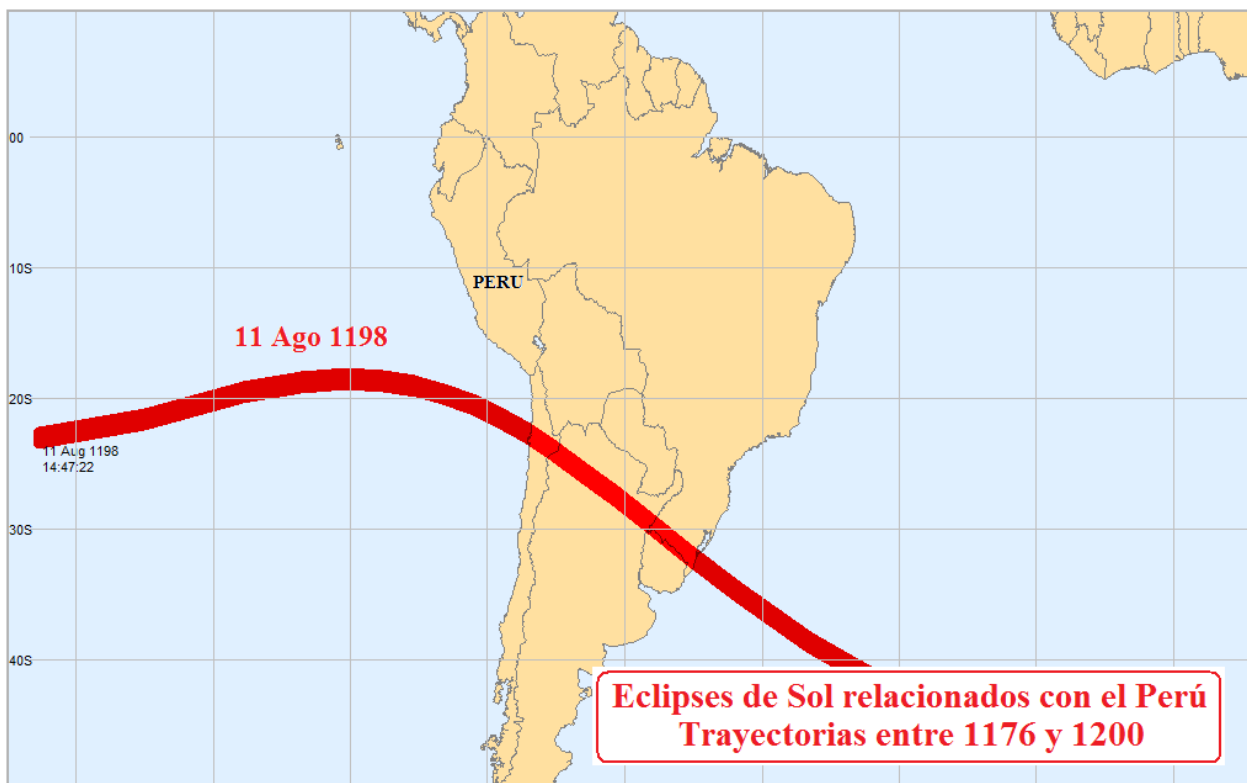

Figura 6b: Eclipses de Sol relacionados con el Perú entre 1126 y 1150

Figura 7a: Eclipses de Sol sobre América del Sur entre 1151 y 1175

Figura 7b: Eclipses de Sol relacionados con el Perú entre 1151 y 1175

Figura 8a: Eclipses de Sol sobre América del Sur entre 1176 y 1200

Figura 8b: Eclipses de Sol relacionados con el Perú entre 1176 y 1200

Figura 9a: Eclipses de Sol sobre América del Sur entre 1201 y 1225

Figura 9b: Eclipses de Sol relacionados con el Perú entre 1201 y 1225

Figura 10a: Eclipses de Sol sobre América del Sur entre 1226 y 1250

Figura 10b: Eclipses de Sol relacionados con el Perú entre 1226 y 1250