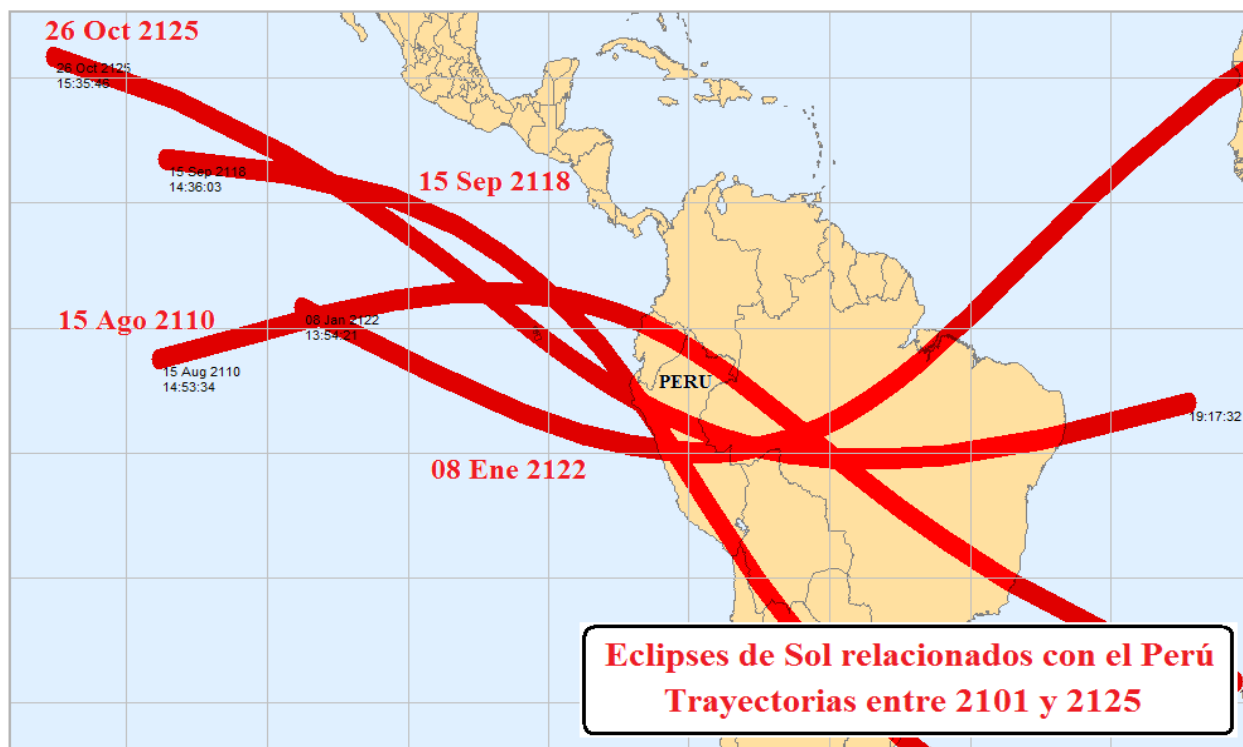

Figura 44b: Eclipses de Sol sobre América del Sur entre 2076 y 2100

Figura 44c: Eclipses de Sol relacionados con el Perú entre 2076 y 2100

**TRAYECTORIAS DE LOS
ECLIPSES DE SOL SOBRE LOS
CIELOS DE AMÉRICA DEL SUR
ENTRE LOS AÑOS 2101–2125**

(Fuente: Programa astrológico Sirius 1.0)

Figura 1a: Eclipses de Sol sobre América del Sur entre 2101 y 2125

Figura 1b: Eclipses de Sol relacionados con el Perú entre 2101 y 2125

Agradecimiento del autor