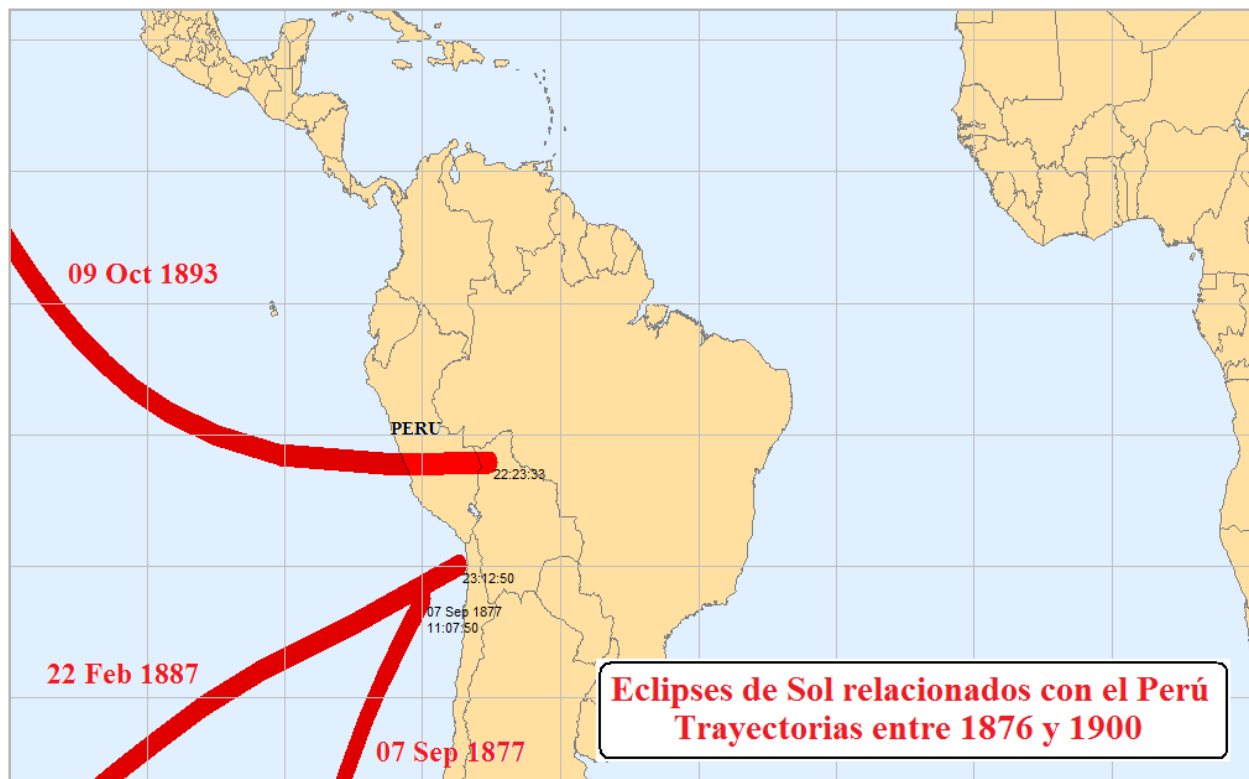

Figura 34a: Eclipses de Sol sobre América del Sur entre 1826 y 1850

Figura 34b: Eclipses de Sol relacionados con el Perú entre 1826 y 1850

Figura 35a: Eclipses de Sol sobre América del Sur entre 1851 y 1875

Figura 35b: Eclipses de Sol sobre América del Sur entre 1851 y 1875

Figura 35c: Eclipses de Sol relacionados con el Perú entre 1851 y 1875

Figura 36a: Eclipses de Sol sobre América del Sur entre 1876 y 1900

Figura 36b: Eclipses de Sol relacionados con el Perú entre 1876 y 1900

Figura 37a: Eclipses de Sol sobre América del Sur entre 1901 y 1925

Figura 37b: Eclipses de Sol sobre América del Sur entre 1901 y 1925