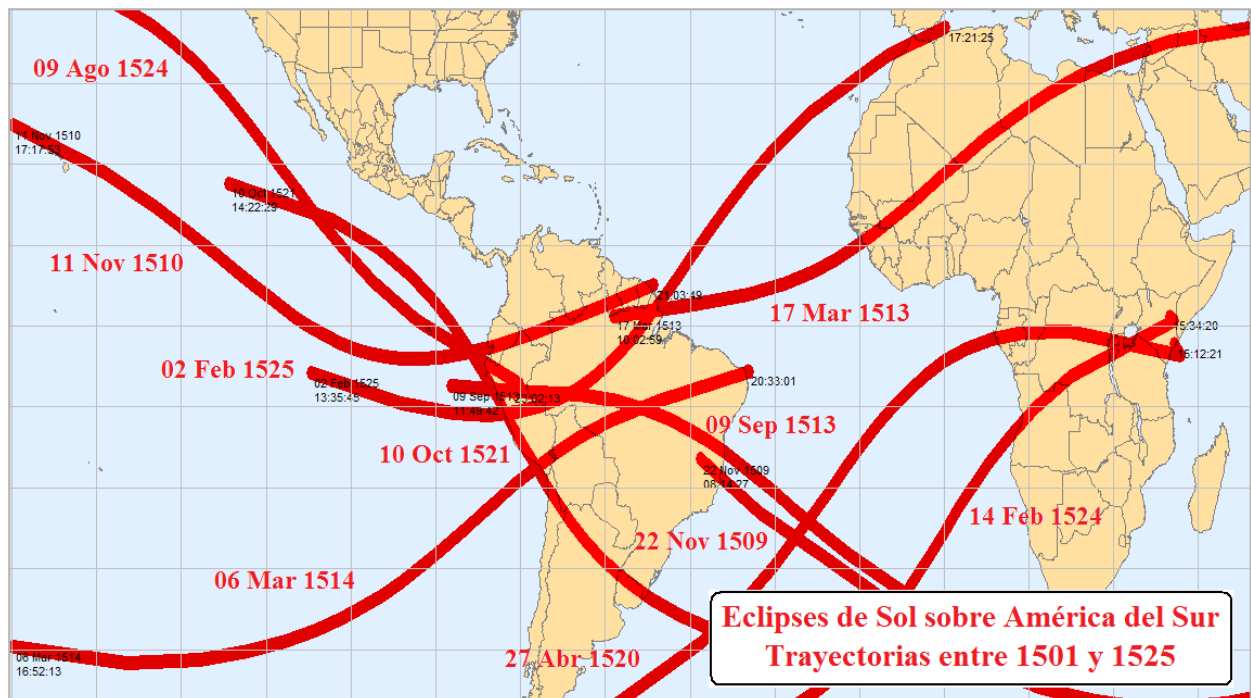

Figura 18a: Eclipses de Sol sobre América del Sur entre 1426 y 1450

Figura 18b: Eclipses de Sol sobre América del Sur entre 1426 y 1450

Figura 18c: Eclipses de Sol relacionados con el Perú entre 1426 y 1450

Figura 19a: Eclipses de Sol sobre América del Sur entre 1451 y 1475

Figura 19b: Eclipses de Sol relacionados con el Perú entre 1451 y 1475

Figura 20a: Eclipses de Sol sobre América del Sur entre 1476 y 1500

Figura 20b: Eclipses de Sol sobre América del Sur entre 1476 y 1500

Figura 20c: Eclipses de Sol relacionados con el Perú entre 1476 y 1500

Figura 20d: Eclipses de Sol relacionados con el Perú entre 1476 y 1500

Figura 21a: Eclipses de Sol sobre América del Sur entre 1501 y 1525

Figura 21b: Eclipses de Sol sobre América del Sur entre 1501 y 1525

Figura 21c: Eclipses de Sol relacionados con el Perú entre 1501 y 1525