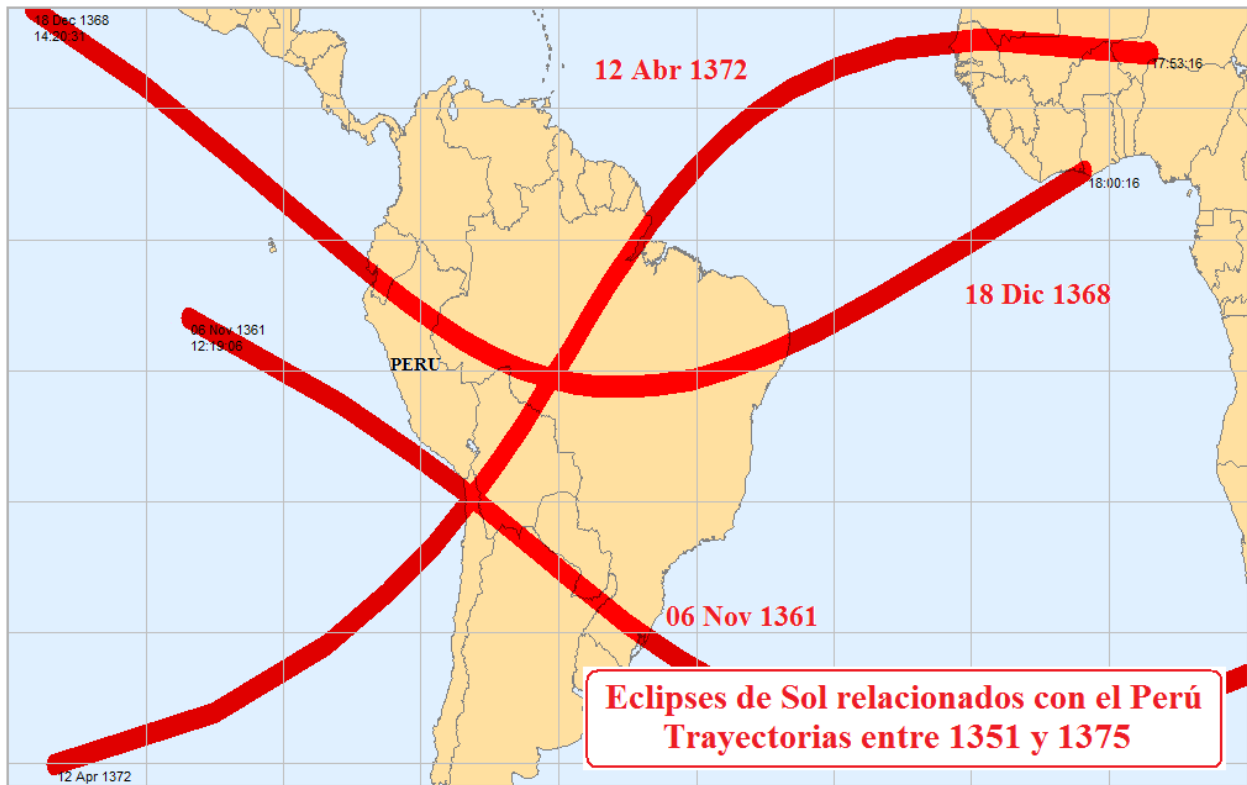

Figura 11a: Eclipses de Sol sobre América del Sur entre 1251 y 1275

Figura 11b: Eclipses de Sol relacionados con el Perú entre 1251 y 1275

Figura 12a: Eclipses de Sol sobre América del Sur entre 1276 y 1300

Figura 12b: Eclipses de Sol relacionados con el Perú 1276 y 1300

Figura 13a: Eclipses de Sol sobre América del Sur entre 1301 y 1325

Figura 13b: Eclipses de Sol relacionados con el Perú entre 1301 y 1325

Figura 14a: Eclipses de Sol sobre América del Sur entre 1326 y 1350

Figura 14b: Eclipses de Sol sobre América del Sur 1326 y 1350

Figura 14c: Eclipses de Sol relacionados con el Perú entre 1326 y 1350

Figura 15a: Eclipses de Sol sobre América del Sur entre 1351 y 1375

Figura 15b: Eclipses de Sol relacionados con el Perú 1351 y 1375

Figura 16a: Eclipses de Sol sobre América del Sur entre 1376 y 1400

Figura 16b: Eclipses de Sol relacionados con el Perú entre 1376 y 1400