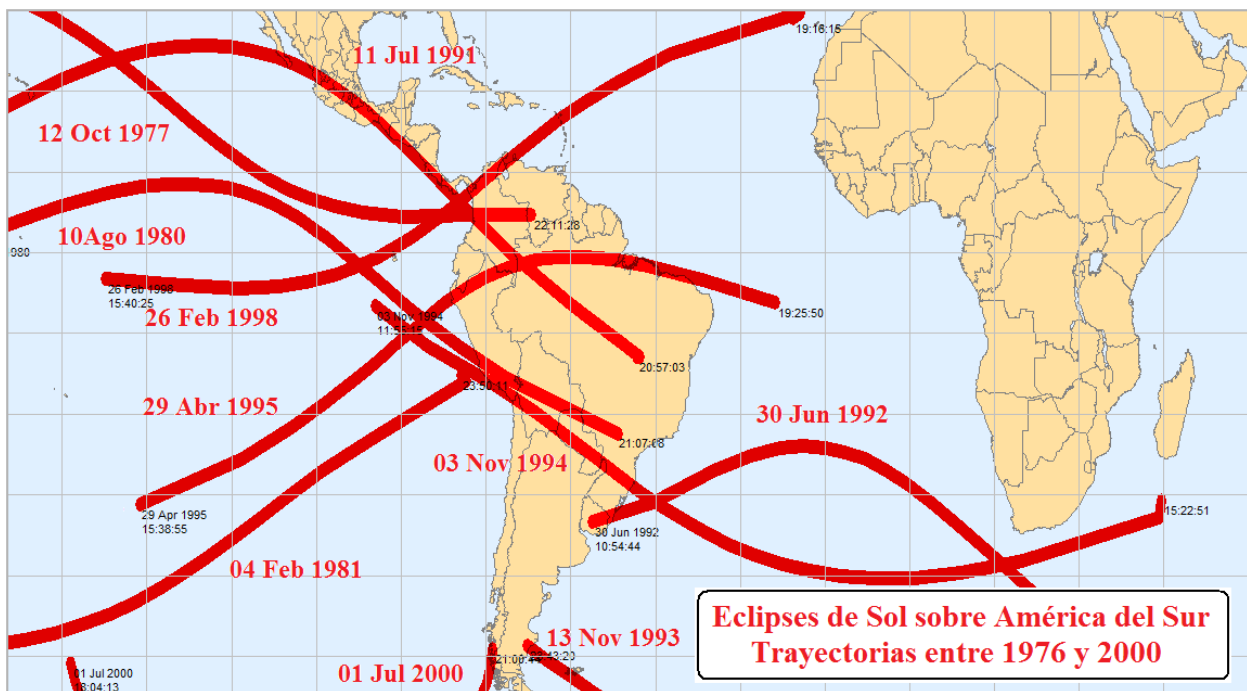

Figura 36b: Eclipses de Sol relacionados con el Perú entre 1876 y 1900

Figura 37a: Eclipses de Sol sobre América del Sur entre 1901 y 1925

Figura 37b: Eclipses de Sol sobre América del Sur entre 1901 y 1925

Figura 37c: Eclipses de Sol relacionados con el Perú entre 1901 y 1925

Figura 38a: Eclipses de Sol sobre América del Sur entre 1926 y 1950

Figura 38b: Eclipses de Sol relacionados con el Perú entre 1926 y 1950

Figura 39a: Eclipses de Sol sobre América del Sur entre 1951 y 1975

Figura 39b: Eclipses de Sol relacionados con el Perú entre 1951 y 1975

Figura 40a: Eclipses de Sol sobre América del Sur entre 1976 y 2000

Figura 40b: Eclipses de Sol relacionados con el Perú entre 1976 y 2000

Figura 41a: Eclipses de Sol sobre América del Sur entre 2001 y 2025

Figura 41b: Eclipses de Sol relacionados con el Perú entre 2001 y 2025