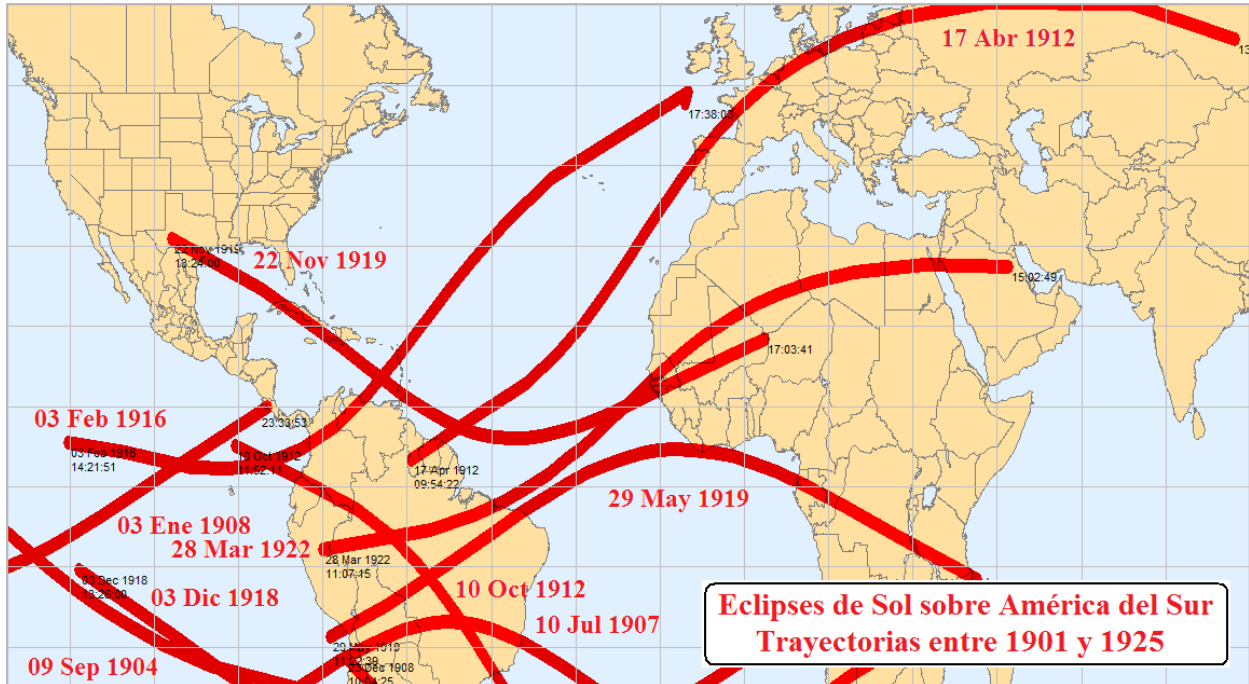

Figura 34a: Eclipses de Sol sobre América del Sur entre 1826 y 1850

Figura 34b: Eclipses de Sol relacionados con el Perú entre 1826 y 1850

Figura 35a: Eclipses de Sol sobre América del Sur entre 1851 y 1875

Figura 35b: Eclipses de Sol sobre América del Sur entre 1851 y 1875

Figura 35c: Eclipses de Sol relacionados con el Perú entre 1851 y 1875

Figura 36a: Eclipses de Sol sobre América del Sur entre 1876 y 1900

Figura 36b: Eclipses de Sol relacionados con el Perú entre 1876 y 1900

Figura 37a: Eclipses de Sol sobre América del Sur entre 1901 y 1925

Figura 37b: Eclipses de Sol sobre América del Sur entre 1901 y 1925

Figura 37c: Eclipses de Sol relacionados con el Perú entre 1901 y 1925

Figura 38a: Eclipses de Sol sobre América del Sur entre 1926 y 1950

Figura 38b: Eclipses de Sol relacionados con el Perú entre 1926 y 1950