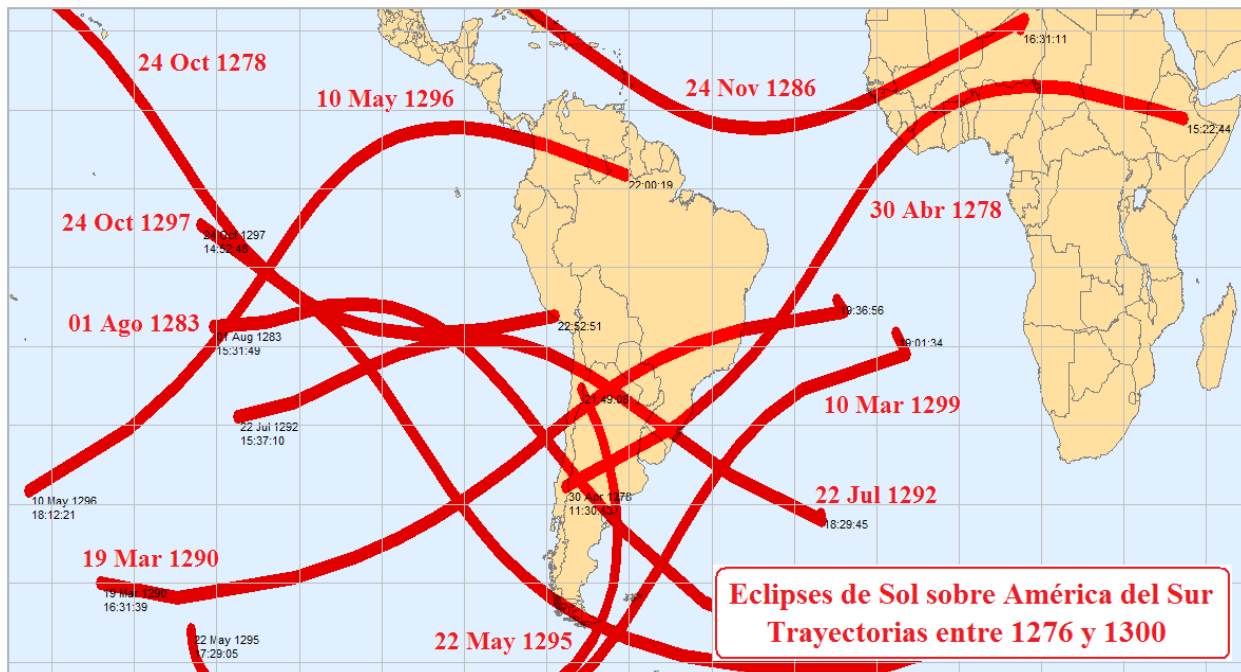

Figura 8a: Eclipses de Sol sobre América del Sur entre 1176 y 1200

Figura 8b: Eclipses de Sol relacionados con el Perú entre 1176 y 1200

Figura 9a: Eclipses de Sol sobre América del Sur entre 1201 y 1225

Figura 9b: Eclipses de Sol relacionados con el Perú entre 1201 y 1225

Figura 10a: Eclipses de Sol sobre América del Sur entre 1226 y 1250

Figura 10b: Eclipses de Sol relacionados con el Perú entre 1226 y 1250

Figura 11a: Eclipses de Sol sobre América del Sur entre 1251 y 1275

Figura 11b: Eclipses de Sol relacionados con el Perú entre 1251 y 1275

Figura 12a: Eclipses de Sol sobre América del Sur entre 1276 y 1300

Figura 12b: Eclipses de Sol relacionados con el Perú 1276 y 1300

Figura 13a: Eclipses de Sol sobre América del Sur entre 1301 y 1325

Figura 13b: Eclipses de Sol relacionados con el Perú entre 1301 y 1325