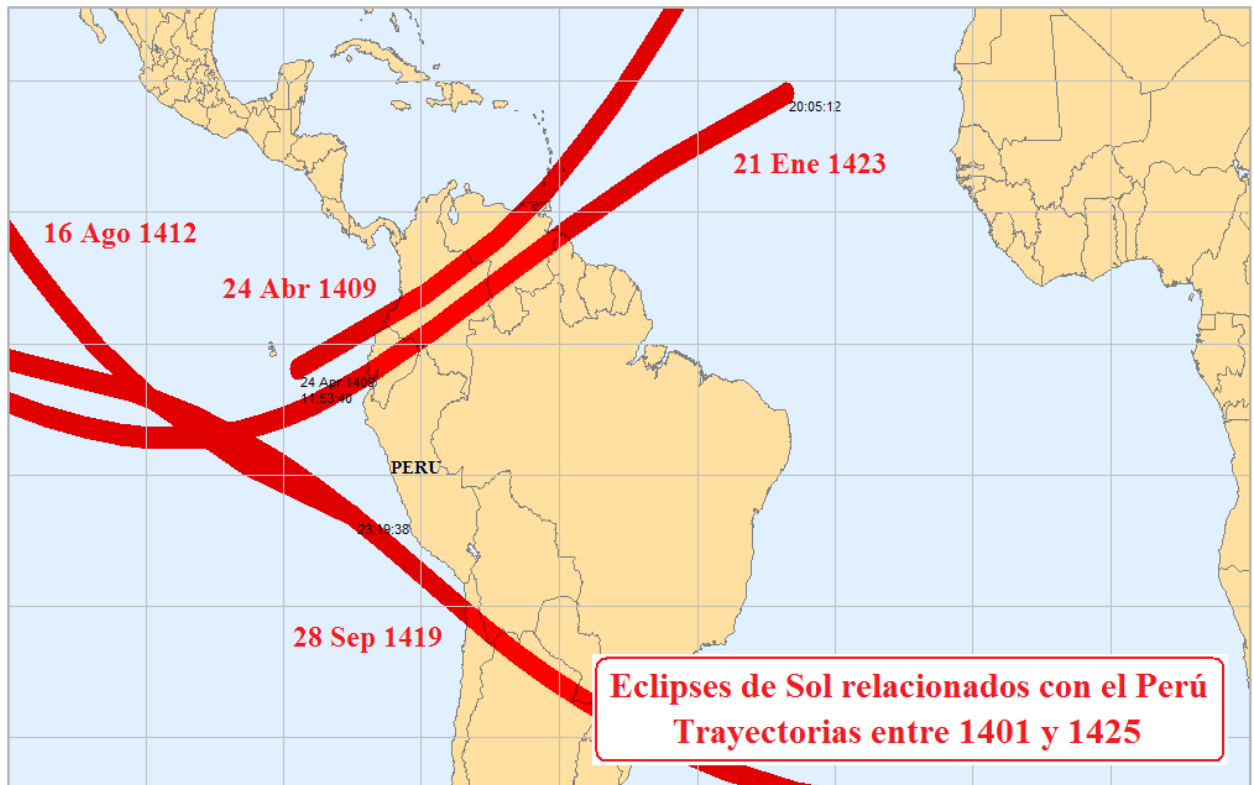

Figura 15b: Eclipses de Sol relacionados con el Perú 1351 y 1375

Figura 16a: Eclipses de Sol sobre América del Sur entre 1376 y 1400

Figura 16b: Eclipses de Sol relacionados con el Perú entre 1376 y 1400

Figura 17a: Eclipses de Sol sobre América del Sur entre 1401 y 1425

Figura 17b: Eclipses de Sol sobre América del Sur entre 1401 y 1425

Figura 17c: Eclipses de Sol relacionados con el Perú entre 1401 y 1425

Figura 18a: Eclipses de Sol sobre América del Sur entre 1426 y 1450

Figura 18b: Eclipses de Sol sobre América del Sur entre 1426 y 1450

Figura 18c: Eclipses de Sol relacionados con el Perú entre 1426 y 1450