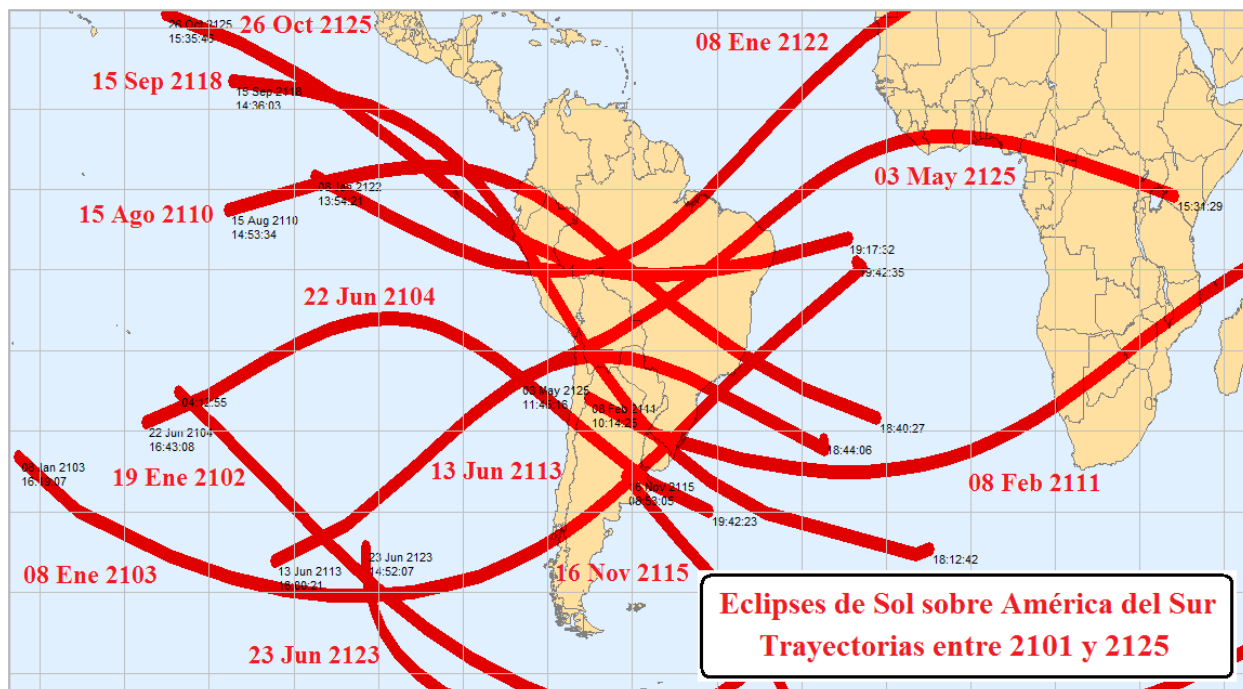

Figura 44b: Eclipses de Sol sobre América del Sur entre 2076 y 2100

Figura 44c: Eclipses de Sol relacionados con el Perú entre 2076 y 2100

**TRAYECTORIAS DE LOS
ECLIPSES DE SOL SOBRE LOS
CIELOS DE AMÉRICA DEL SUR
ENTRE LOS AÑOS 2101–2125**

(Fuente: Programa astrológico Sirius 1.0)

Figura 1a: Eclipses de Sol sobre América del Sur entre 2101 y 2125

Figura 1b: Eclipses de Sol relacionados con el Perú entre 2101 y 2125

Agradecimiento del autor