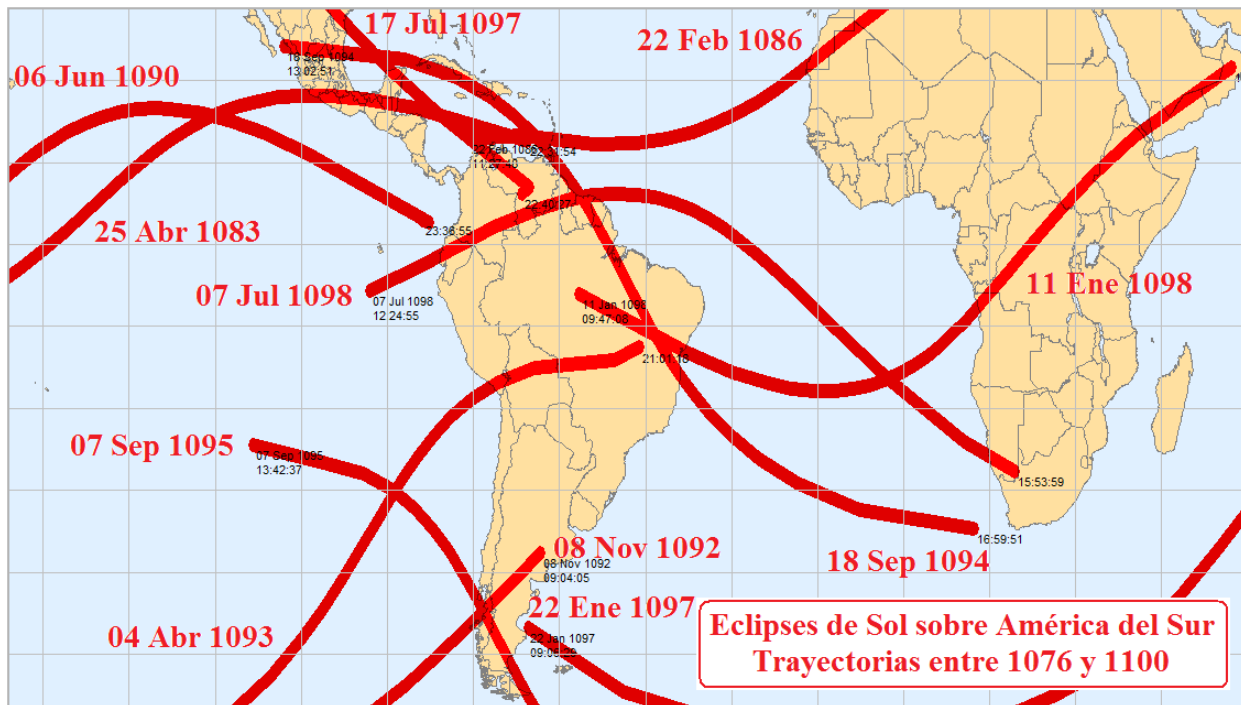

Figura 1a: Eclipses de Sol sobre América del Sur entre 1000 y 1025

Figura 1b: Eclipses de Sol relacionados con el Perú entre 1000 y 1025

Figura 2a: Eclipses de Sol sobre América del Sur entre 1026 y 1050

Figura 2b: Eclipses de Sol relacionados con el Perú 1026 y 1050

Figura 3a: Eclipses de Sol sobre América del Sur entre 1051 y 1075

Figura 3b: Eclipses de Sol relacionados con el Perú y 1051 y 1075

Figura 4a: Eclipses de Sol sobre América del Sur entre 1076 y 1100

Figura 4b: Eclipses de Sol relacionados con el Perú 1076 y 1100

Figura 5a: Eclipses de Sol sobre América del Sur entre 1101 y 1125

Figura 5b: Eclipses de Sol relacionados con el Perú entre 1101 y 1125

Figura 6a: Eclipses de Sol sobre América del Sur entre 1126 y 1150

Figura 6b: Eclipses de Sol relacionados con el Perú entre 1126 y 1150

Figura 7a: Eclipses de Sol sobre América del Sur entre 1151 y 1175

Figura 7b: Eclipses de Sol relacionados con el Perú entre 1151 y 1175