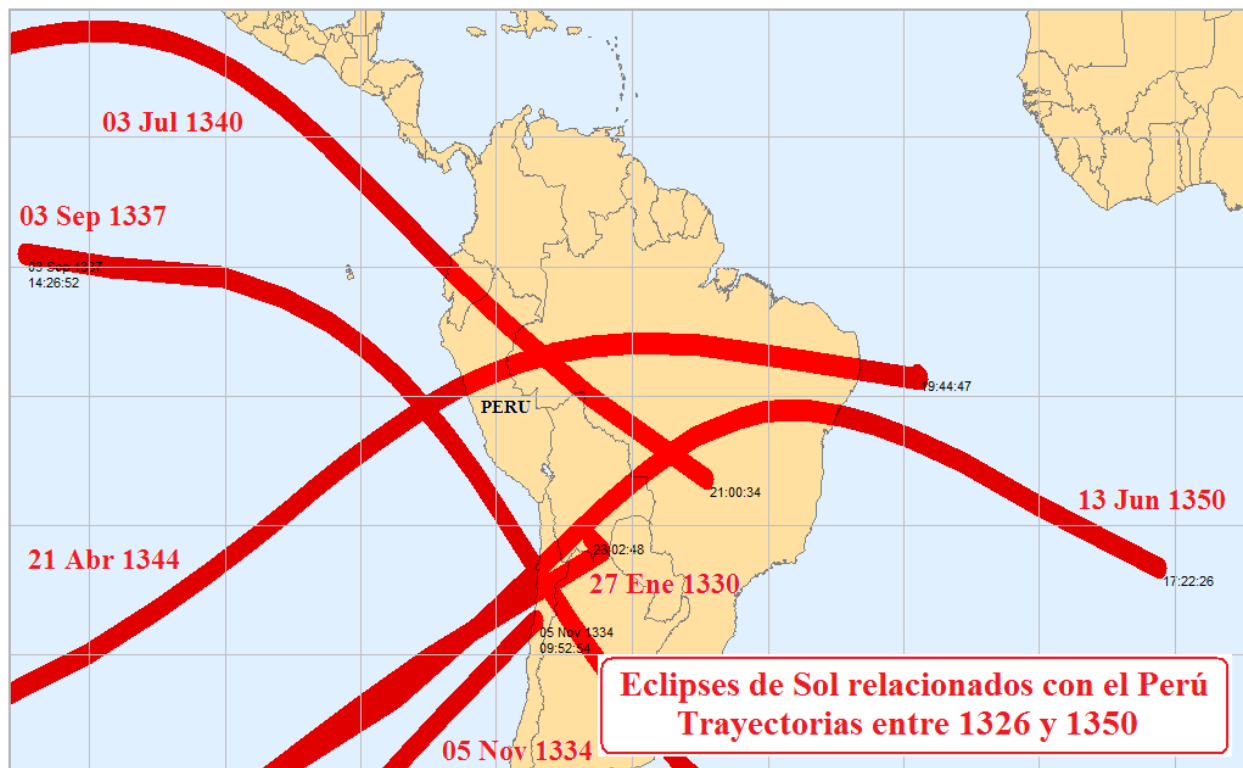

Figura 11a: Eclipses de Sol sobre América del Sur entre 1251 y 1275

Figura 11b: Eclipses de Sol relacionados con el Perú entre 1251 y 1275

Figura 12a: Eclipses de Sol sobre América del Sur entre 1276 y 1300

Figura 12b: Eclipses de Sol relacionados con el Perú 1276 y 1300

Figura 13a: Eclipses de Sol sobre América del Sur entre 1301 y 1325

Figura 13b: Eclipses de Sol relacionados con el Perú entre 1301 y 1325

Figura 14a: Eclipses de Sol sobre América del Sur entre 1326 y 1350

Figura 14b: Eclipses de Sol sobre América del Sur 1326 y 1350

Figura 14c: Eclipses de Sol relacionados con el Perú entre 1326 y 1350

Figura 15a: Eclipses de Sol sobre América del Sur entre 1351 y 1375

Figura 15b: Eclipses de Sol relacionados con el Perú 1351 y 1375

Figura 16a: Eclipses de Sol sobre América del Sur entre 1376 y 1400

Figura 16b: Eclipses de Sol relacionados con el Perú entre 1376 y 1400