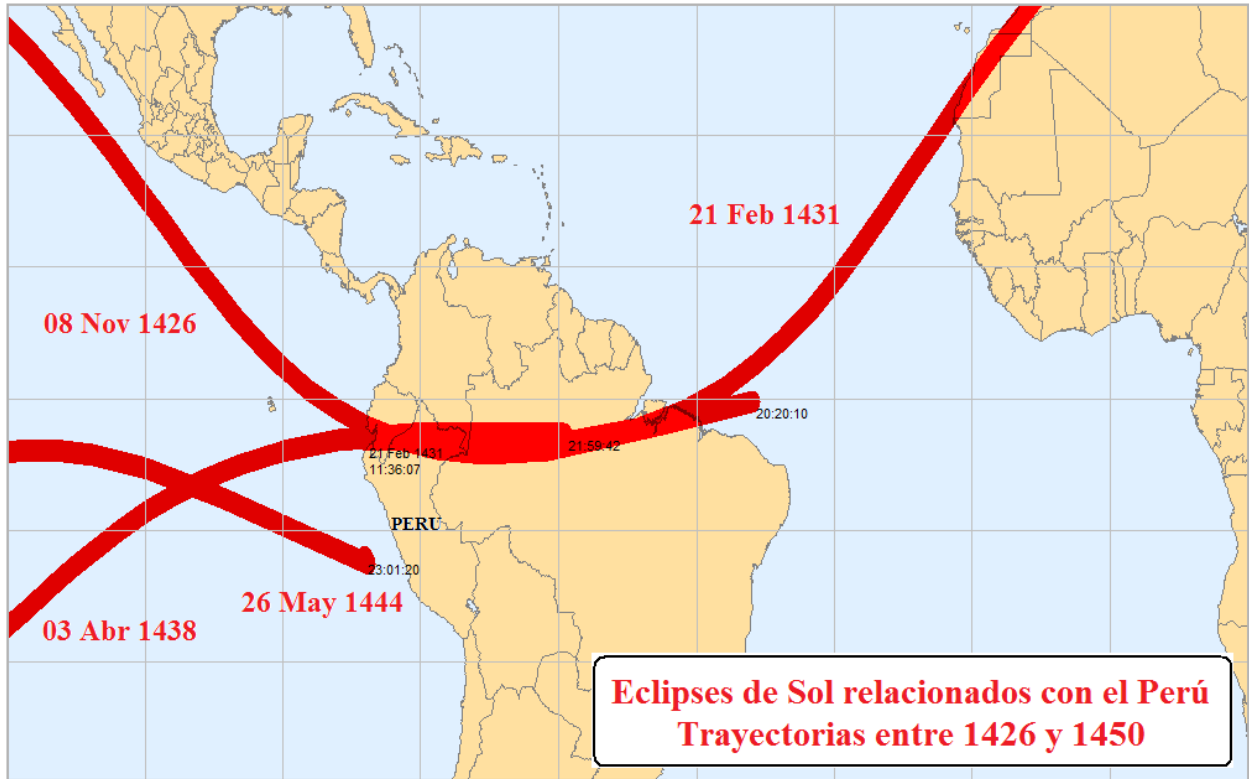

Figura 17a: Eclipses de Sol sobre América del Sur entre 1401 y 1425

Figura 17b: Eclipses de Sol sobre América del Sur entre 1401 y 1425

Figura 17c: Eclipses de Sol relacionados con el Perú entre 1401 y 1425

Figura 18a: Eclipses de Sol sobre América del Sur entre 1426 y 1450

Figura 18b: Eclipses de Sol sobre América del Sur entre 1426 y 1450

Figura 18c: Eclipses de Sol relacionados con el Perú entre 1426 y 1450

Figura 19a: Eclipses de Sol sobre América del Sur entre 1451 y 1475

Figura 19b: Eclipses de Sol relacionados con el Perú entre 1451 y 1475

Figura 20a: Eclipses de Sol sobre América del Sur entre 1476 y 1500

Figura 20b: Eclipses de Sol sobre América del Sur entre 1476 y 1500

Figura 20c: Eclipses de Sol relacionados con el Perú entre 1476 y 1500

Figura 20d: Eclipses de Sol relacionados con el Perú entre 1476 y 1500