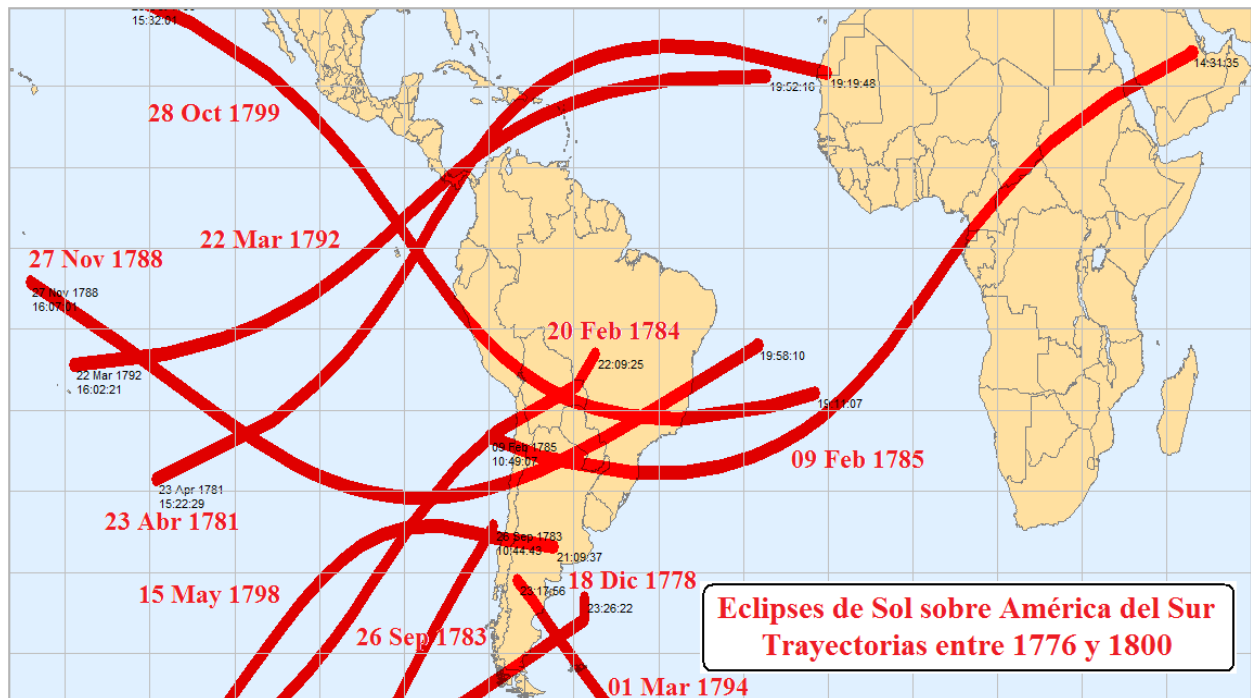

Figura 29b: Eclipses de Sol relacionados con el Perú entre 1701 y 1725

Figura 30a: Eclipses de Sol sobre América del Sur entre 1726 y 1750

Figura 30b: Eclipses de Sol relacionados con el Perú entre 1726 y 1750

Figura 31a: Eclipses de Sol sobre América del Sur entre 1751 y 1775

Figura 31b: Eclipses de Sol relacionados con el Perú entre 1601 y 1625

Figura 32a: Eclipses de Sol sobre América del Sur entre 1776 y 1800

Figura 32b: Eclipses de Sol relacionados con el Perú entre 1776 y 1800

Figura 33a: Eclipses de Sol sobre América del Sur entre 1801 y 1825

Figura 33b: Eclipses de Sol relacionados con el Perú entre 1801 y 1825

Figura 34a: Eclipses de Sol sobre América del Sur entre 1826 y 1850

Figura 34b: Eclipses de Sol relacionados con el Perú entre 1826 y 1850

Figura 35a: Eclipses de Sol sobre América del Sur entre 1851 y 1875