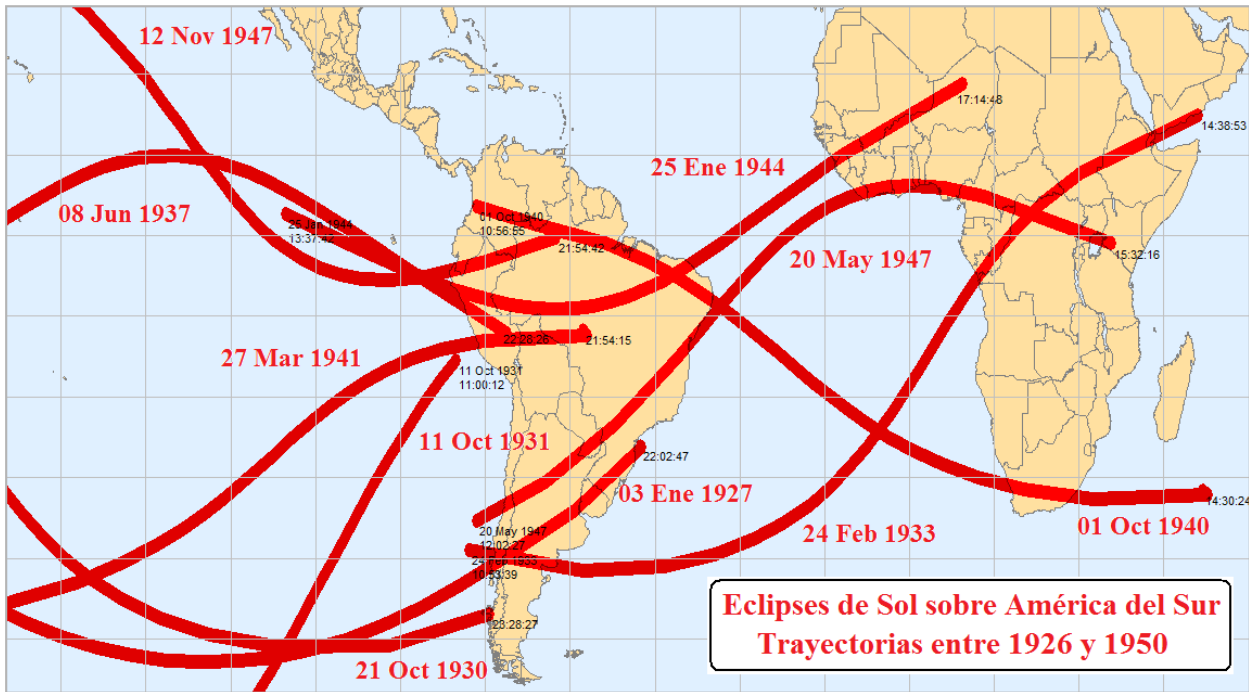

Figura 35b: Eclipses de Sol sobre América del Sur entre 1851 y 1875

Figura 35c: Eclipses de Sol relacionados con el Perú entre 1851 y 1875

Figura 36a: Eclipses de Sol sobre América del Sur entre 1876 y 1900

Figura 36b: Eclipses de Sol relacionados con el Perú entre 1876 y 1900

Figura 37a: Eclipses de Sol sobre América del Sur entre 1901 y 1925

Figura 37b: Eclipses de Sol sobre América del Sur entre 1901 y 1925

Figura 37c: Eclipses de Sol relacionados con el Perú entre 1901 y 1925

Figura 38a: Eclipses de Sol sobre América del Sur entre 1926 y 1950

Figura 38b: Eclipses de Sol relacionados con el Perú entre 1926 y 1950

Figura 39a: Eclipses de Sol sobre América del Sur entre 1951 y 1975

Figura 39b: Eclipses de Sol relacionados con el Perú entre 1951 y 1975

Figura 40a: Eclipses de Sol sobre América del Sur entre 1976 y 2000