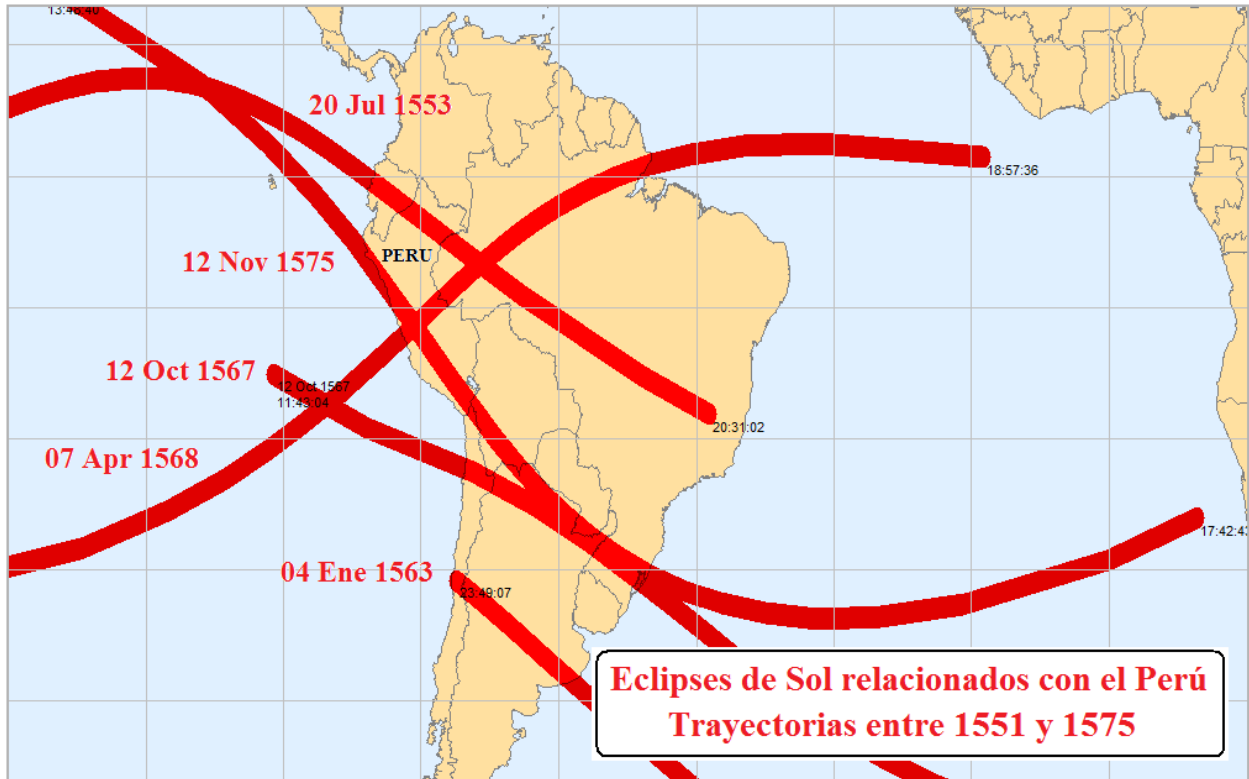

Figura 20b: Eclipses de Sol sobre América del Sur entre 1476 y 1500

Figura 20c: Eclipses de Sol relacionados con el Perú entre 1476 y 1500

Figura 20d: Eclipses de Sol relacionados con el Perú entre 1476 y 1500

Figura 21d: Eclipses de Sol relacionados con el Perú entre 1501 y 1525

Figura 22a: Eclipses de Sol sobre América del Sur entre 1526 y 1550

Figura 22b: Eclipses de Sol sobre América del Sur entre 1526 y 1550

Figura 22c: Eclipses de Sol relacionados con el Perú entre 1525 y 1550

Figura 22d: Eclipses de Sol relacionados con el Perú entre 1525 y 1550

Figura 23a: Eclipses de Sol sobre América del Sur entre 1551 y 1575

Figura 23b: Eclipses de Sol relacionados con el Perú entre 1551 y 1575

Figura 24a: Eclipses de Sol sobre América del Sur entre 1576 y 1600

Figura 24b: Eclipses de Sol relacionados con el Perú entre 1576 y 1600