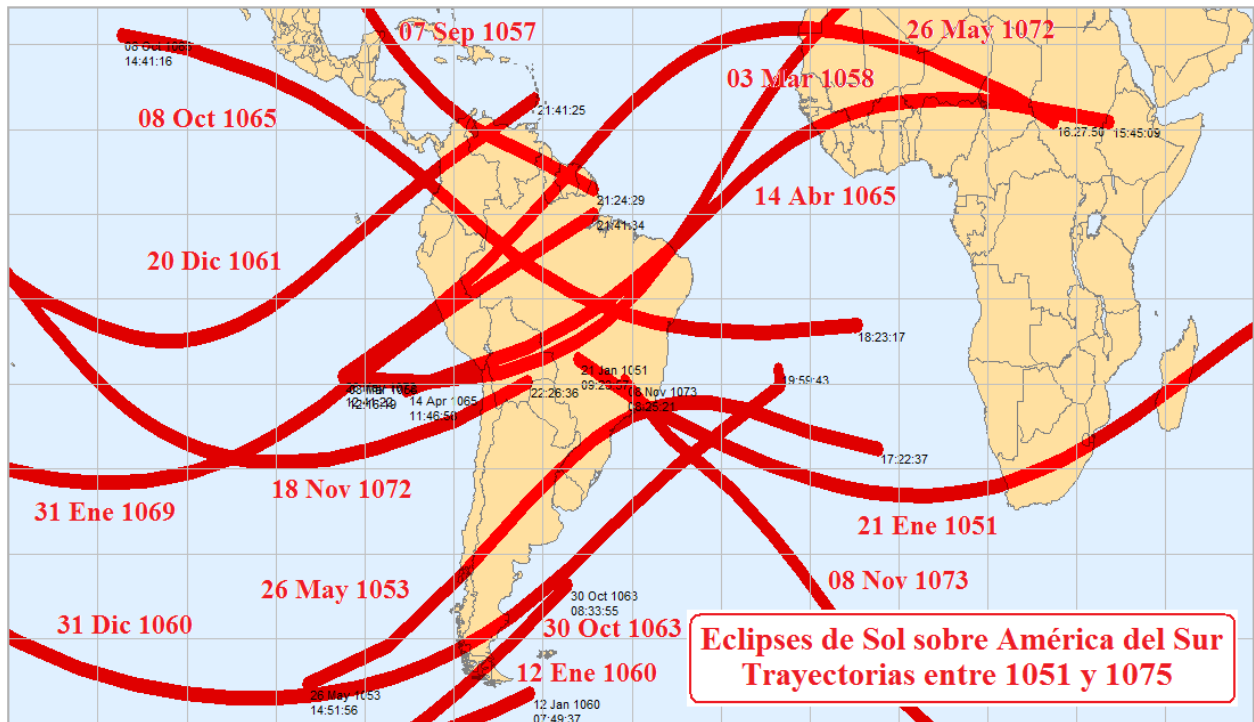

Asimismo, encontramos que, entre los siglos XI y XXI, siete trayectorias unen al Perú con España, a saber: mar. 25 de 1485, feb. 02 de 1525, abr. 28 de 1539; mar. 07 de 1579, abr. 08 de 1633 (el final de la trayectoria cruza el Norte de África y el Mar Mediterráneo, y la penumbra oscurece España), ene. 26 de 2028 y feb. 27 de 2082. Asimismo, y considerando sólo la umbra o trayectoria, 11 discurren sobre el cielo del mar del Perú (que extiende sus límites hasta las 200 millas); es decir, las once trayectorias no cruzan suelos de la Costa del Perú, a saber: sep. 03 de 1337, ago. 16 de 1412, sep. 28 de 1419, may. 26 de 1444, ago. 10 de 1543, feb. 06 de 1636, nov. 27 de 1723, mar. 25 de 1838, ago. 07 de 1850, oct. 11 de 1931 y sep. 12 de 2034.

Figura 1a: Eclipses de Sol sobre América del Sur entre 1000 y 1025

Figura 1b: Eclipses de Sol relacionados con el Perú entre 1000 y 1025

Figura 2a: Eclipses de Sol sobre América del Sur entre 1026 y 1050

Figura 2b: Eclipses de Sol relacionados con el Perú 1026 y 1050

Figura 3a: Eclipses de Sol sobre América del Sur entre 1051 y 1075

Figura 3b: Eclipses de Sol relacionados con el Perú y 1051 y 1075

Figura 4a: Eclipses de Sol sobre América del Sur entre 1076 y 1100

Figura 4b: Eclipses de Sol relacionados con el Perú 1076 y 1100

Figura 5a: Eclipses de Sol sobre América del Sur entre 1101 y 1125

Figura 5b: Eclipses de Sol relacionados con el Perú entre 1101 y 1125

Figura 6a: Eclipses de Sol sobre América del Sur entre 1126 y 1150