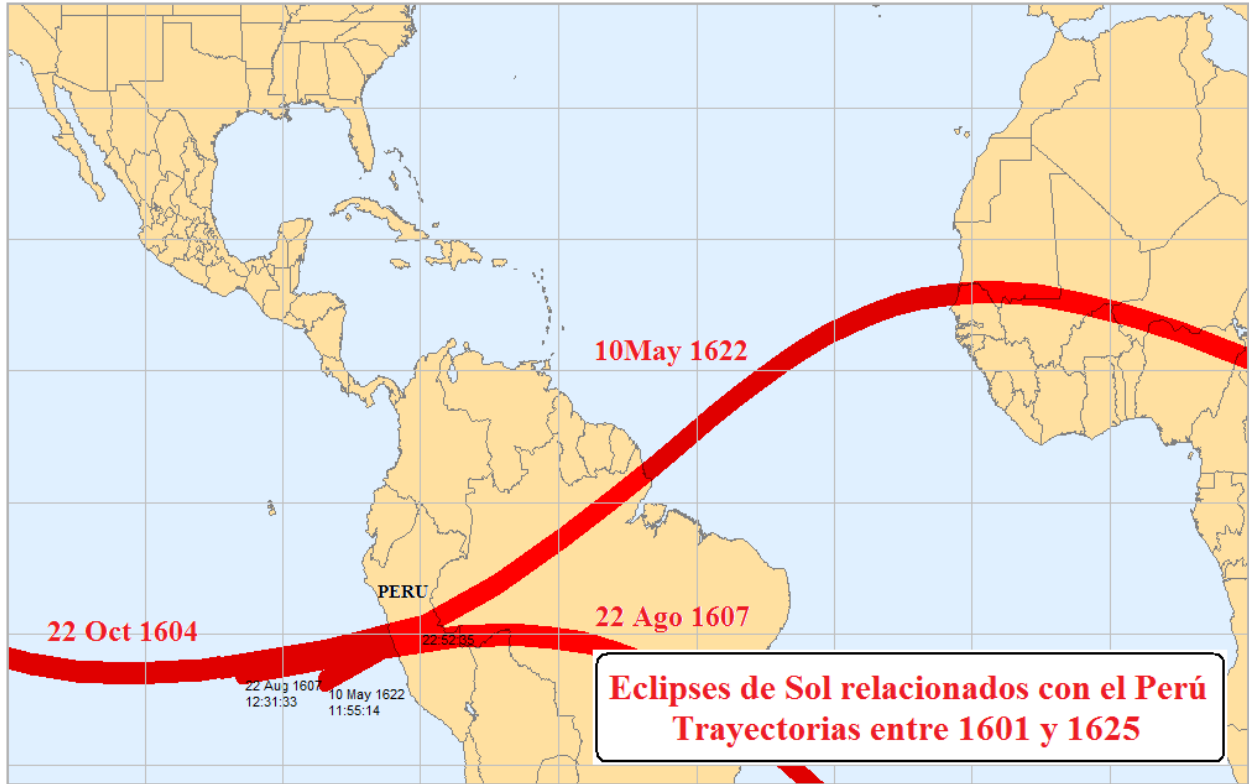

Figura 23b: Eclipses de Sol relacionados con el Perú entre 1551 y 1575

Figura 24a: Eclipses de Sol sobre América del Sur entre 1576 y 1600

Figura 24b: Eclipses de Sol relacionados con el Perú entre 1576 y 1600

Figura 25a: Eclipses de Sol sobre América del Sur entre 1601 y 1625

Figura 25b: Eclipses de Sol relacionados con el Perú entre 1601 y 1625

Figura 26a: Eclipses de Sol sobre América del Sur y 1626 y 1650

Figura 26b: Eclipses de Sol relacionados con el Perú entre 1626 y 1650

Figura 27a: Eclipses de Sol sobre América del Sur entre 1651 y 1675

Figura 27b: Eclipses de Sol relacionados con el Perú entre 1651 y 1675