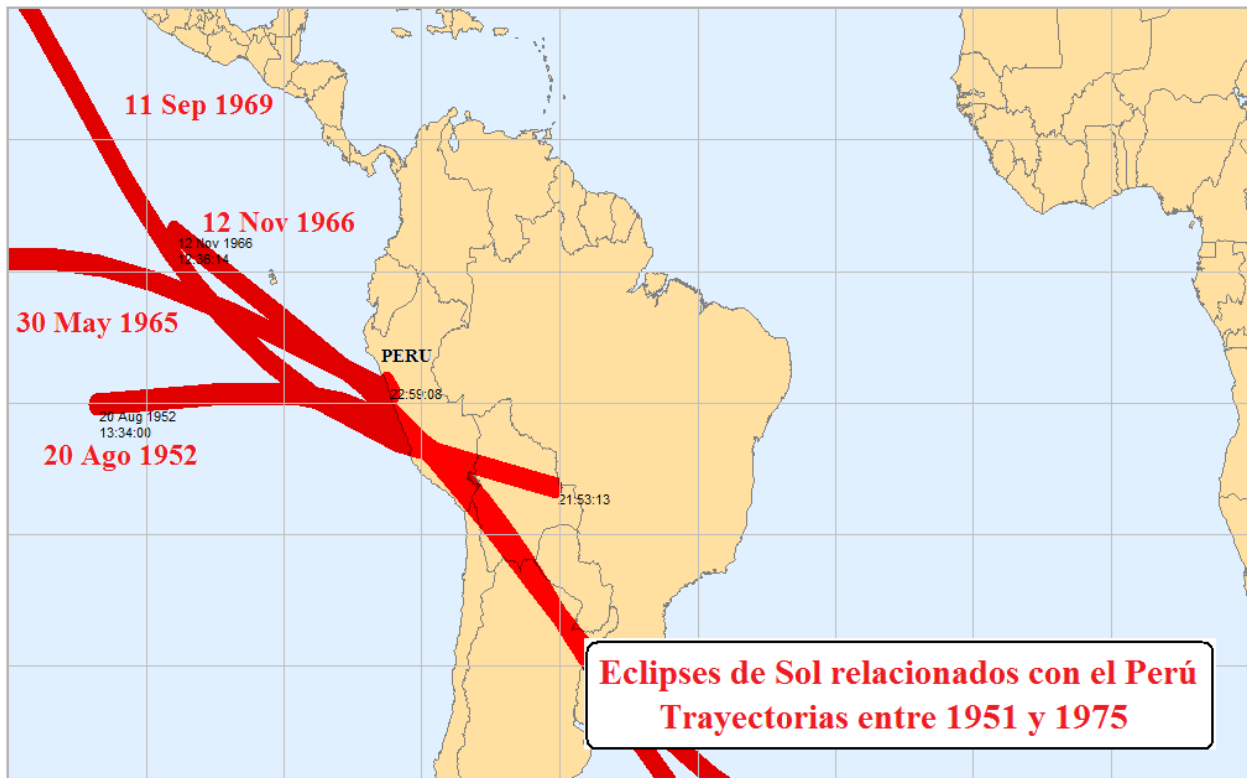

Figura 37c: Eclipses de Sol relacionados con el Perú entre 1901 y 1925

Figura 38a: Eclipses de Sol sobre América del Sur entre 1926 y 1950

Figura 38b: Eclipses de Sol relacionados con el Perú entre 1926 y 1950

Figura 39a: Eclipses de Sol sobre América del Sur entre 1951 y 1975

Figura 39b: Eclipses de Sol relacionados con el Perú entre 1951 y 1975

Figura 40a: Eclipses de Sol sobre América del Sur entre 1976 y 2000

Figura 40b: Eclipses de Sol relacionados con el Perú entre 1976 y 2000

Figura 41a: Eclipses de Sol sobre América del Sur entre 2001 y 2025

Figura 41b: Eclipses de Sol relacionados con el Perú entre 2001 y 2025