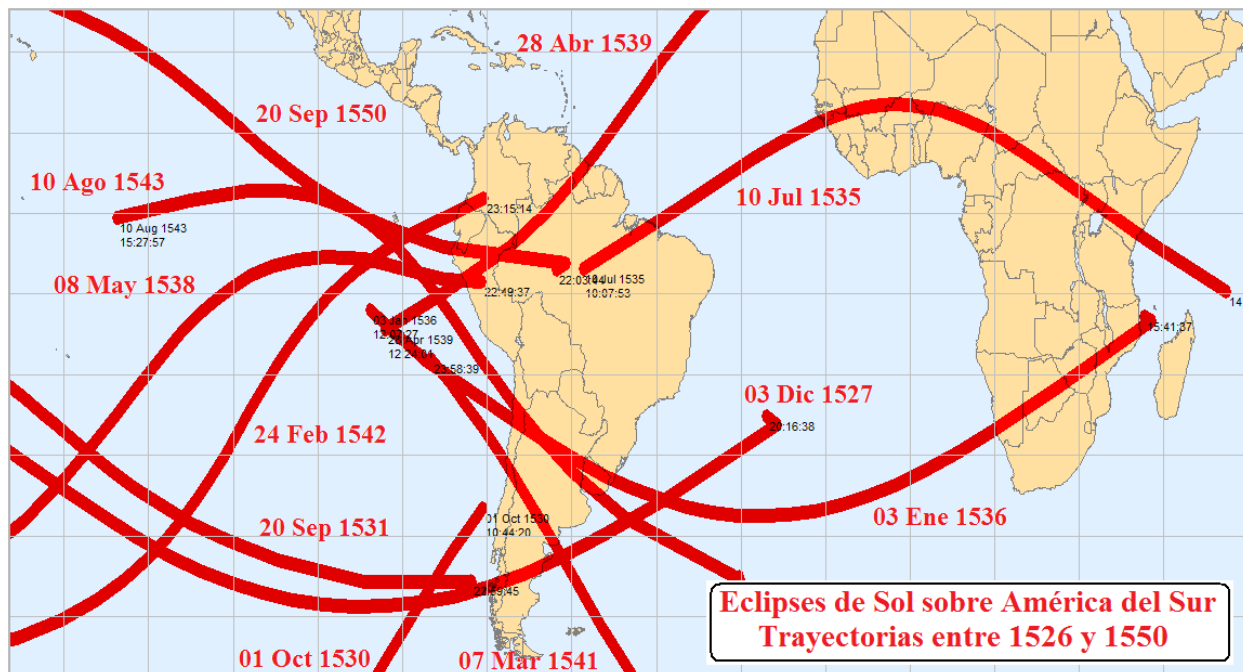

Figura 20b: Eclipses de Sol sobre América del Sur entre 1476 y 1500

Figura 20c: Eclipses de Sol relacionados con el Perú entre 1476 y 1500

Figura 20d: Eclipses de Sol relacionados con el Perú entre 1476 y 1500

Figura 21a: Eclipses de Sol sobre América del Sur entre 1501 y 1525

Figura 21b: Eclipses de Sol sobre América del Sur entre 1501 y 1525

Figura 21c: Eclipses de Sol relacionados con el Perú entre 1501 y 1525

Figura 21d: Eclipses de Sol relacionados con el Perú entre 1501 y 1525

Figura 22a: Eclipses de Sol sobre América del Sur entre 1526 y 1550

Figura 22b: Eclipses de Sol sobre América del Sur entre 1526 y 1550

Figura 22c: Eclipses de Sol relacionados con el Perú entre 1525 y 1550

Figura 22d: Eclipses de Sol relacionados con el Perú entre 1525 y 1550

Figura 23a: Eclipses de Sol sobre América del Sur entre 1551 y 1575