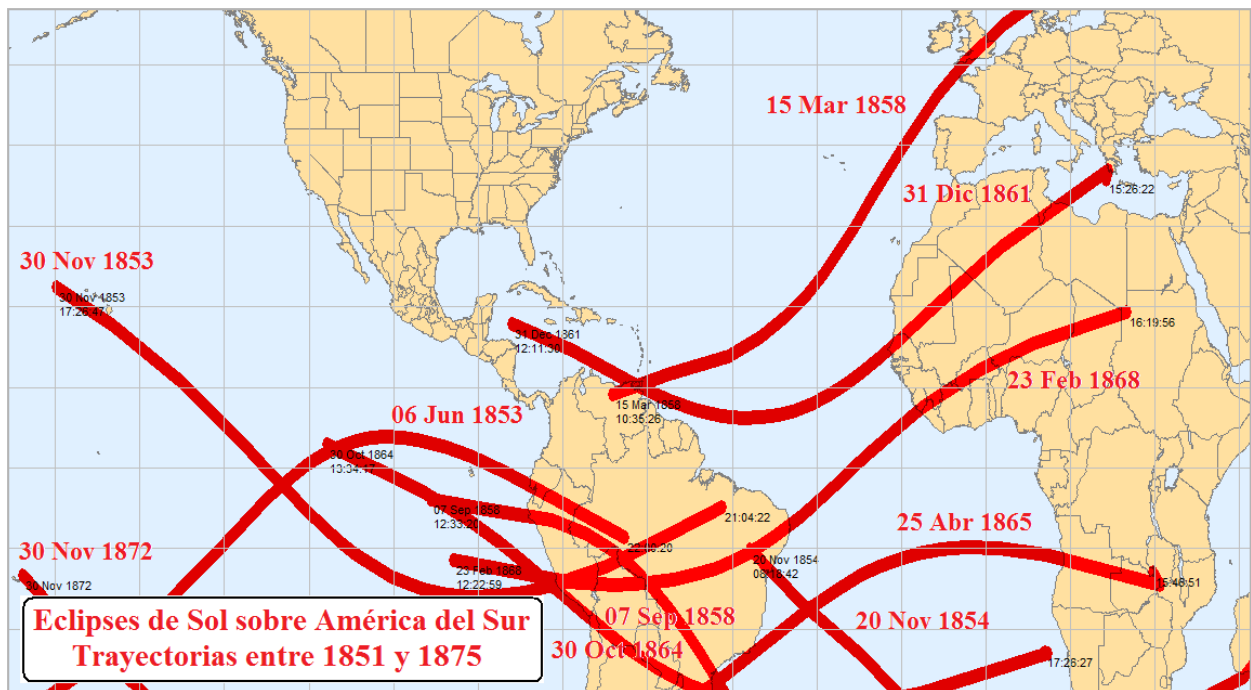

Figura 32b: Eclipses de Sol relacionados con el Perú entre 1776 y 1800

Figura 33a: Eclipses de Sol sobre América del Sur entre 1801 y 1825

Figura 33b: Eclipses de Sol relacionados con el Perú entre 1801 y 1825

Figura 34a: Eclipses de Sol sobre América del Sur entre 1826 y 1850

Figura 34b: Eclipses de Sol relacionados con el Perú entre 1826 y 1850

Figura 35a: Eclipses de Sol sobre América del Sur entre 1851 y 1875

Figura 35b: Eclipses de Sol sobre América del Sur entre 1851 y 1875

Figura 35c: Eclipses de Sol relacionados con el Perú entre 1851 y 1875

Figura 36a: Eclipses de Sol sobre América del Sur entre 1876 y 1900

Figura 36b: Eclipses de Sol relacionados con el Perú entre 1876 y 1900

Figura 37a: Eclipses de Sol sobre América del Sur entre 1901 y 1925

Figura 37b: Eclipses de Sol sobre América del Sur entre 1901 y 1925