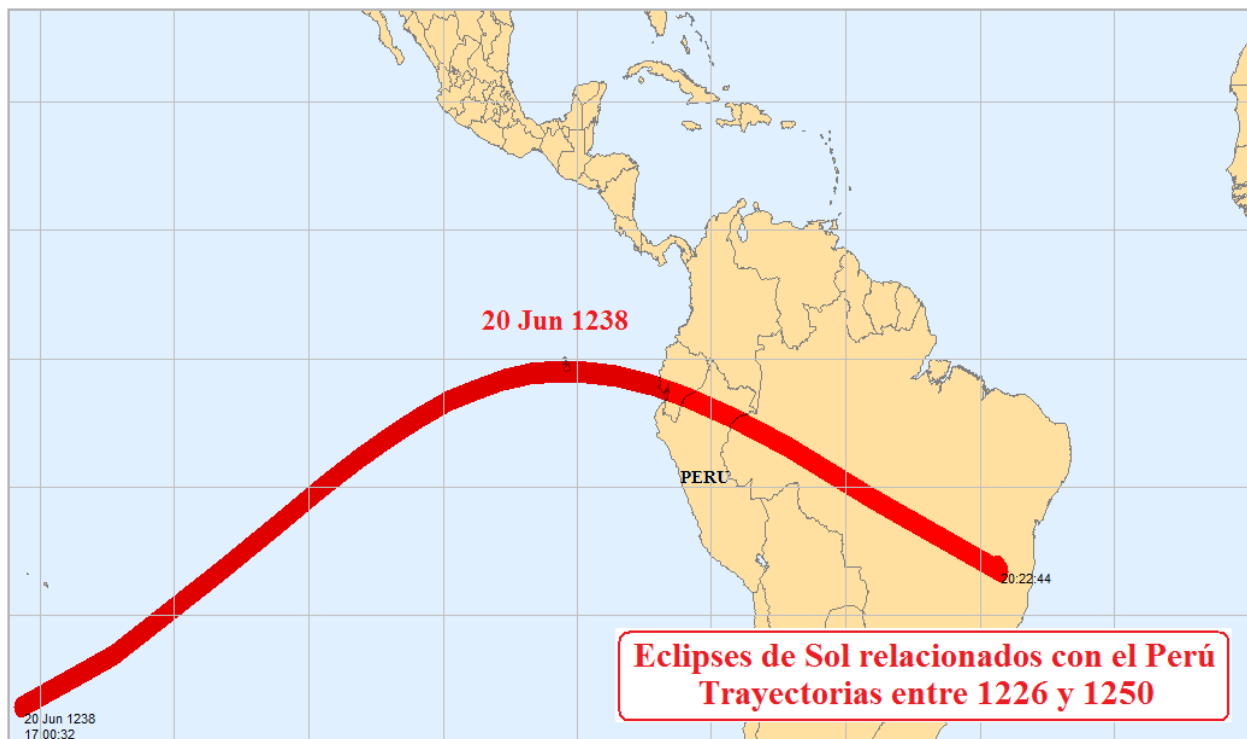

Figura 6b: Eclipses de Sol relacionados con el Perú entre 1126 y 1150

Figura 7a: Eclipses de Sol sobre América del Sur entre 1151 y 1175

Figura 7b: Eclipses de Sol relacionados con el Perú entre 1151 y 1175

Figura 8a: Eclipses de Sol sobre América del Sur entre 1176 y 1200

Figura 8b: Eclipses de Sol relacionados con el Perú entre 1176 y 1200

Figura 9a: Eclipses de Sol sobre América del Sur entre 1201 y 1225

Figura 9b: Eclipses de Sol relacionados con el Perú entre 1201 y 1225

Figura 10a: Eclipses de Sol sobre América del Sur entre 1226 y 1250

Figura 10b: Eclipses de Sol relacionados con el Perú entre 1226 y 1250

Figura 11a: Eclipses de Sol sobre América del Sur entre 1251 y 1275

Figura 11b: Eclipses de Sol relacionados con el Perú entre 1251 y 1275

Figura 12a: Eclipses de Sol sobre América del Sur entre 1276 y 1300