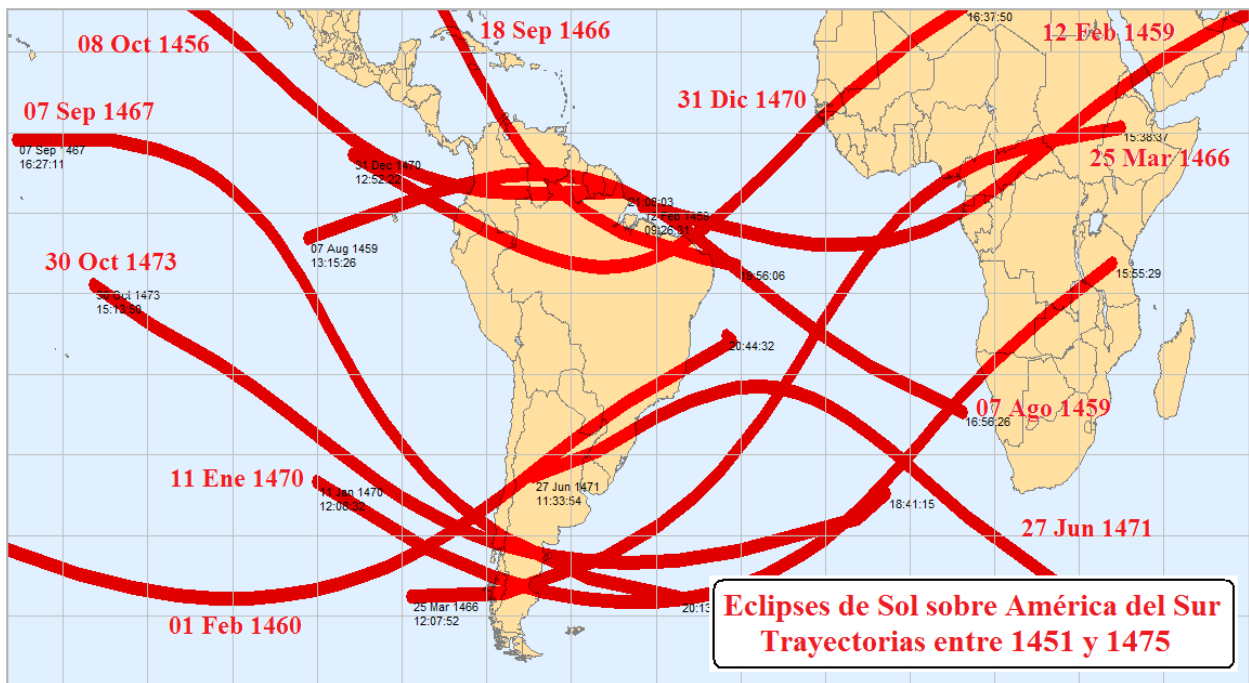

Figura 17a: Eclipses de Sol sobre América del Sur entre 1401 y 1425

Figura 17b: Eclipses de Sol sobre América del Sur entre 1401 y 1425

Figura 17c: Eclipses de Sol relacionados con el Perú entre 1401 y 1425

Figura 18a: Eclipses de Sol sobre América del Sur entre 1426 y 1450

Figura 18b: Eclipses de Sol sobre América del Sur entre 1426 y 1450

Figura 18c: Eclipses de Sol relacionados con el Perú entre 1426 y 1450

Figura 19a: Eclipses de Sol sobre América del Sur entre 1451 y 1475

Figura 19b: Eclipses de Sol relacionados con el Perú entre 1451 y 1475

Figura 20a: Eclipses de Sol sobre América del Sur entre 1476 y 1500

Figura 20b: Eclipses de Sol sobre América del Sur entre 1476 y 1500

Figura 20c: Eclipses de Sol relacionados con el Perú entre 1476 y 1500

Figura 20d: Eclipses de Sol relacionados con el Perú entre 1476 y 1500