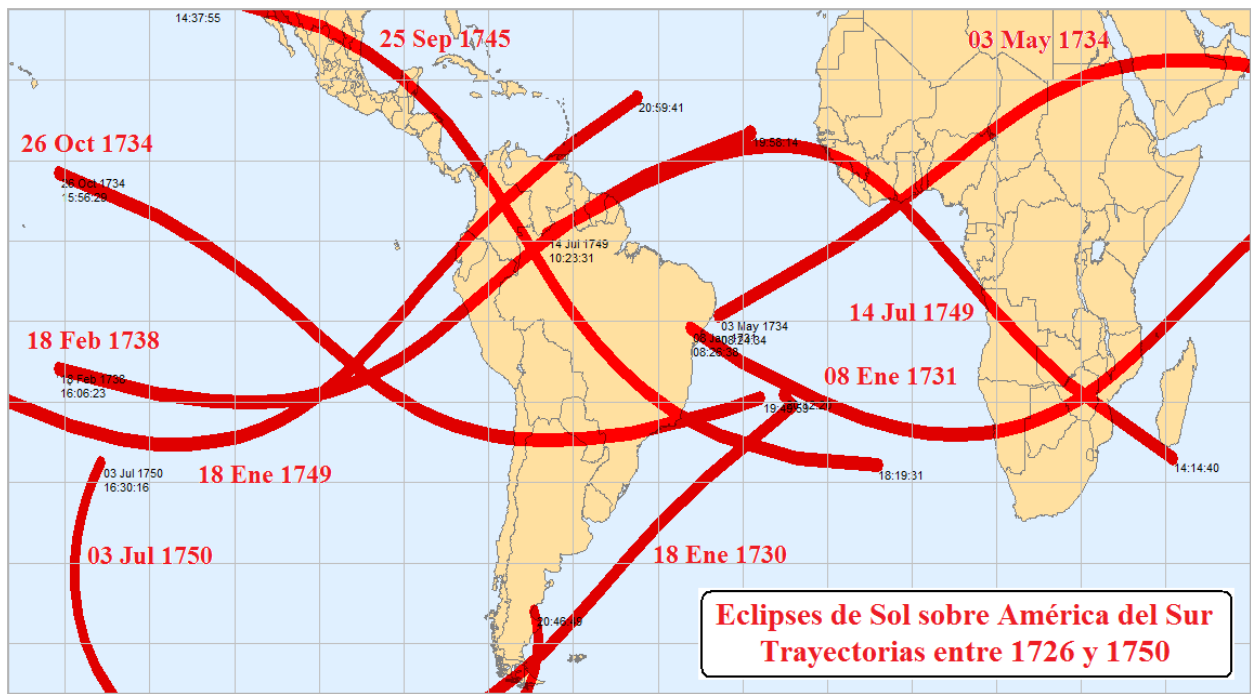

Figura 28a: Eclipses de Sol sobre América del Sur entre 1676 y 1700

Figura 28b: Eclipses de Sol relacionados con el Perú entre 1676 y 1700

Figura 29a: Eclipses de Sol sobre América del Sur entre 1701 y 1725

Figura 29b: Eclipses de Sol relacionados con el Perú entre 1701 y 1725

Figura 30a: Eclipses de Sol sobre América del Sur entre 1726 y 1750

Figura 30b: Eclipses de Sol relacionados con el Perú entre 1726 y 1750