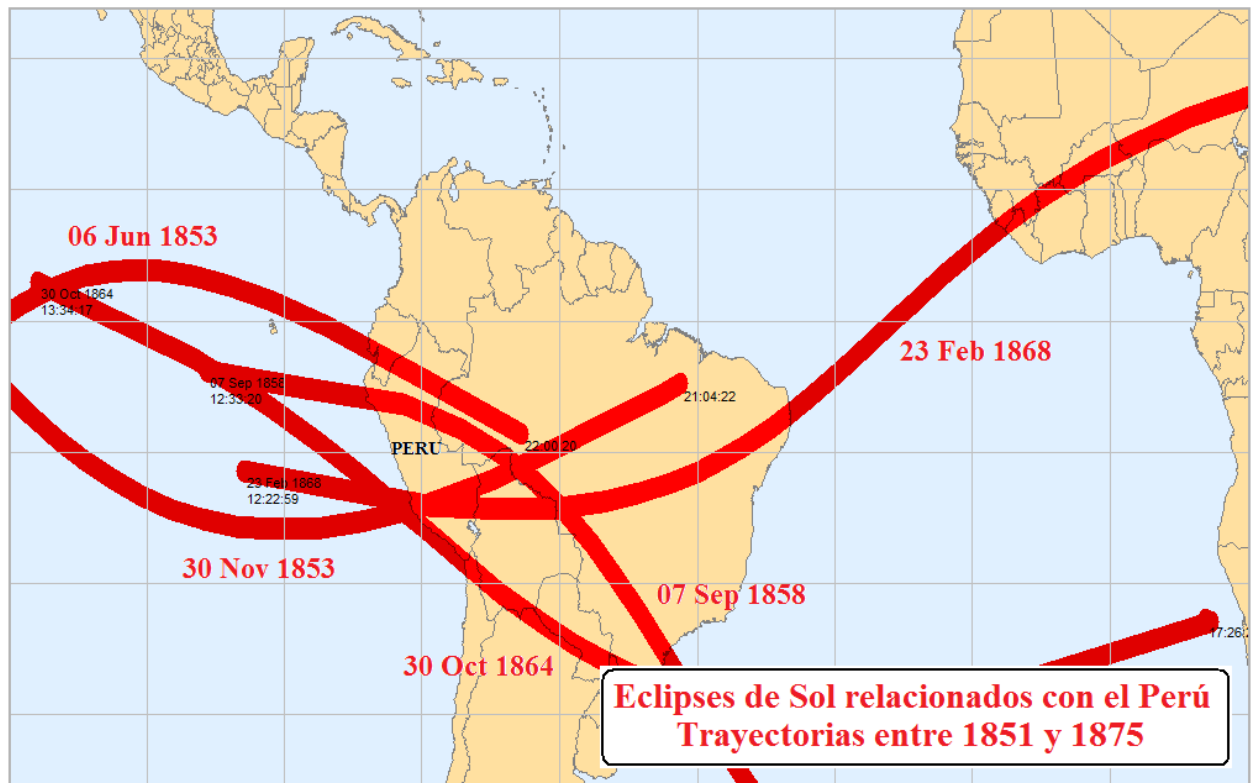

Figura 32b: Eclipses de Sol relacionados con el Perú entre 1776 y 1800

Figura 33a: Eclipses de Sol sobre América del Sur entre 1801 y 1825

Figura 33b: Eclipses de Sol relacionados con el Perú entre 1801 y 1825

Figura 34a: Eclipses de Sol sobre América del Sur entre 1826 y 1850

Figura 34b: Eclipses de Sol relacionados con el Perú entre 1826 y 1850

Figura 35a: Eclipses de Sol sobre América del Sur entre 1851 y 1875

Figura 35b: Eclipses de Sol sobre América del Sur entre 1851 y 1875

Figura 35c: Eclipses de Sol relacionados con el Perú entre 1851 y 1875

Figura 36a: Eclipses de Sol sobre América del Sur entre 1876 y 1900

Figura 36b: Eclipses de Sol relacionados con el Perú entre 1876 y 1900

Figura 37a: Eclipses de Sol sobre América del Sur entre 1901 y 1925

Figura 37b: Eclipses de Sol sobre América del Sur entre 1901 y 1925