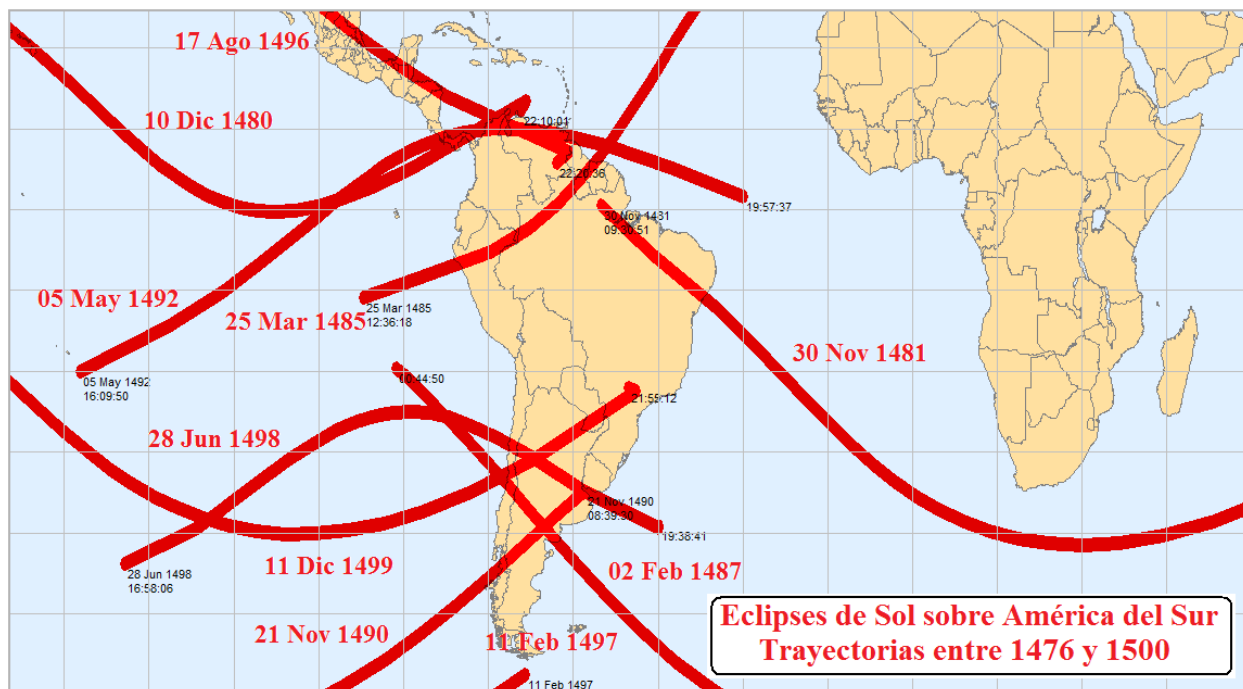

Figura 18a: Eclipses de Sol sobre América del Sur entre 1426 y 1450

Figura 18b: Eclipses de Sol sobre América del Sur entre 1426 y 1450

Figura 18c: Eclipses de Sol relacionados con el Perú entre 1426 y 1450

Figura 19a: Eclipses de Sol sobre América del Sur entre 1451 y 1475

Figura 19b: Eclipses de Sol relacionados con el Perú entre 1451 y 1475

Figura 20a: Eclipses de Sol sobre América del Sur entre 1476 y 1500

Figura 20b: Eclipses de Sol sobre América del Sur entre 1476 y 1500

Figura 20c: Eclipses de Sol relacionados con el Perú entre 1476 y 1500

Figura 20d: Eclipses de Sol relacionados con el Perú entre 1476 y 1500

Figura 21a: Eclipses de Sol sobre América del Sur entre 1501 y 1525

Figura 21b: Eclipses de Sol sobre América del Sur entre 1501 y 1525

Figura 21c: Eclipses de Sol relacionados con el Perú entre 1501 y 1525