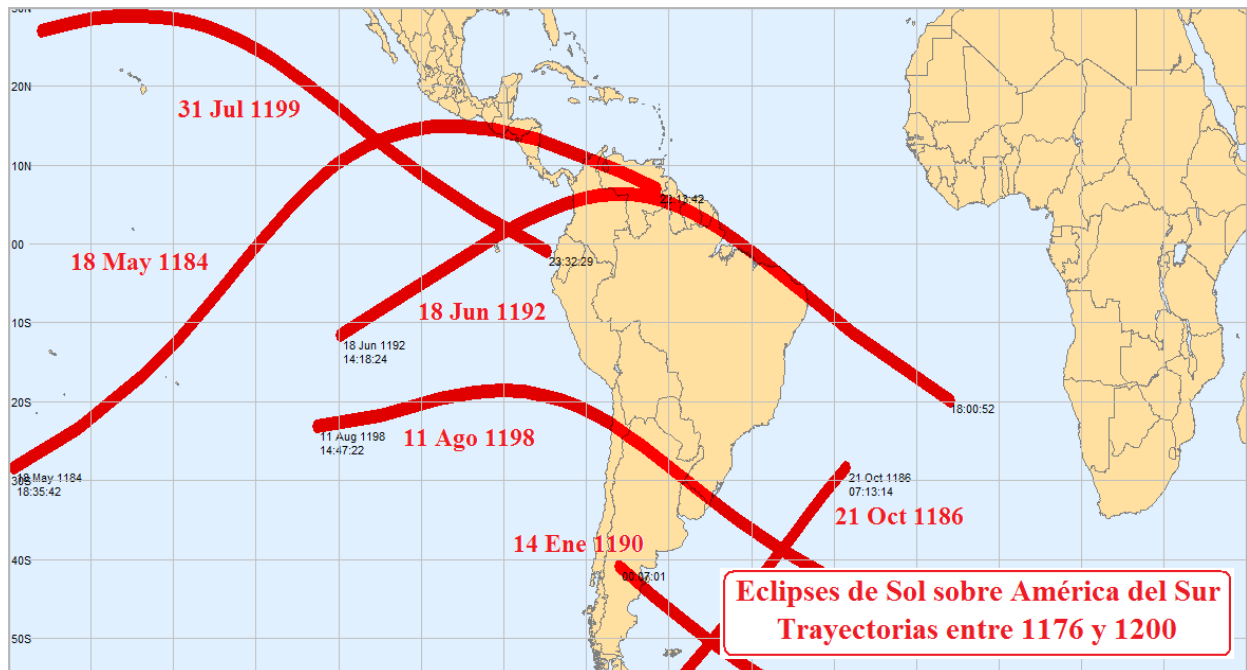

Figura 2b: Eclipses de Sol relacionados con el Perú 1026 y 1050

Figura 3a: Eclipses de Sol sobre América del Sur entre 1051 y 1075

Figura 3b: Eclipses de Sol relacionados con el Perú y 1051 y 1075

Figura 4a: Eclipses de Sol sobre América del Sur entre 1076 y 1100

Figura 4b: Eclipses de Sol relacionados con el Perú 1076 y 1100

Figura 5a: Eclipses de Sol sobre América del Sur entre 1101 y 1125

Figura 5b: Eclipses de Sol relacionados con el Perú entre 1101 y 1125

Figura 6a: Eclipses de Sol sobre América del Sur entre 1126 y 1150

Figura 6b: Eclipses de Sol relacionados con el Perú entre 1126 y 1150

Figura 7a: Eclipses de Sol sobre América del Sur entre 1151 y 1175

Figura 7b: Eclipses de Sol relacionados con el Perú entre 1151 y 1175

Figura 8a: Eclipses de Sol sobre América del Sur entre 1176 y 1200

Figura 8b: Eclipses de Sol relacionados con el Perú entre 1176 y 1200

Figura 9a: Eclipses de Sol sobre América del Sur entre 1201 y 1225