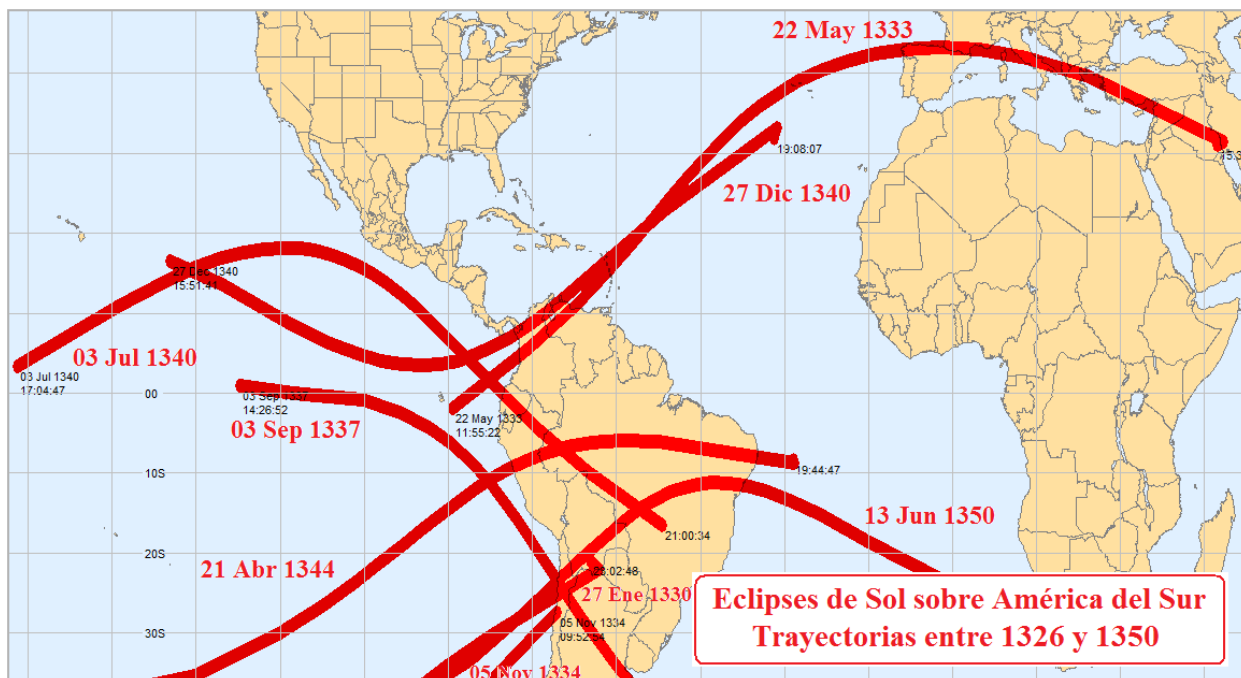

Figura 9b: Eclipses de Sol relacionados con el Perú entre 1201 y 1225

Figura 10a: Eclipses de Sol sobre América del Sur entre 1226 y 1250

Figura 10b: Eclipses de Sol relacionados con el Perú entre 1226 y 1250

Figura 11a: Eclipses de Sol sobre América del Sur entre 1251 y 1275

Figura 11b: Eclipses de Sol relacionados con el Perú entre 1251 y 1275

Figura 12a: Eclipses de Sol sobre América del Sur entre 1276 y 1300

Figura 12b: Eclipses de Sol relacionados con el Perú 1276 y 1300

Figura 13a: Eclipses de Sol sobre América del Sur entre 1301 y 1325

Figura 13b: Eclipses de Sol relacionados con el Perú entre 1301 y 1325

Figura 14a: Eclipses de Sol sobre América del Sur entre 1326 y 1350

Figura 14b: Eclipses de Sol sobre América del Sur 1326 y 1350

Figura 14c: Eclipses de Sol relacionados con el Perú entre 1326 y 1350

Figura 15a: Eclipses de Sol sobre América del Sur entre 1351 y 1375