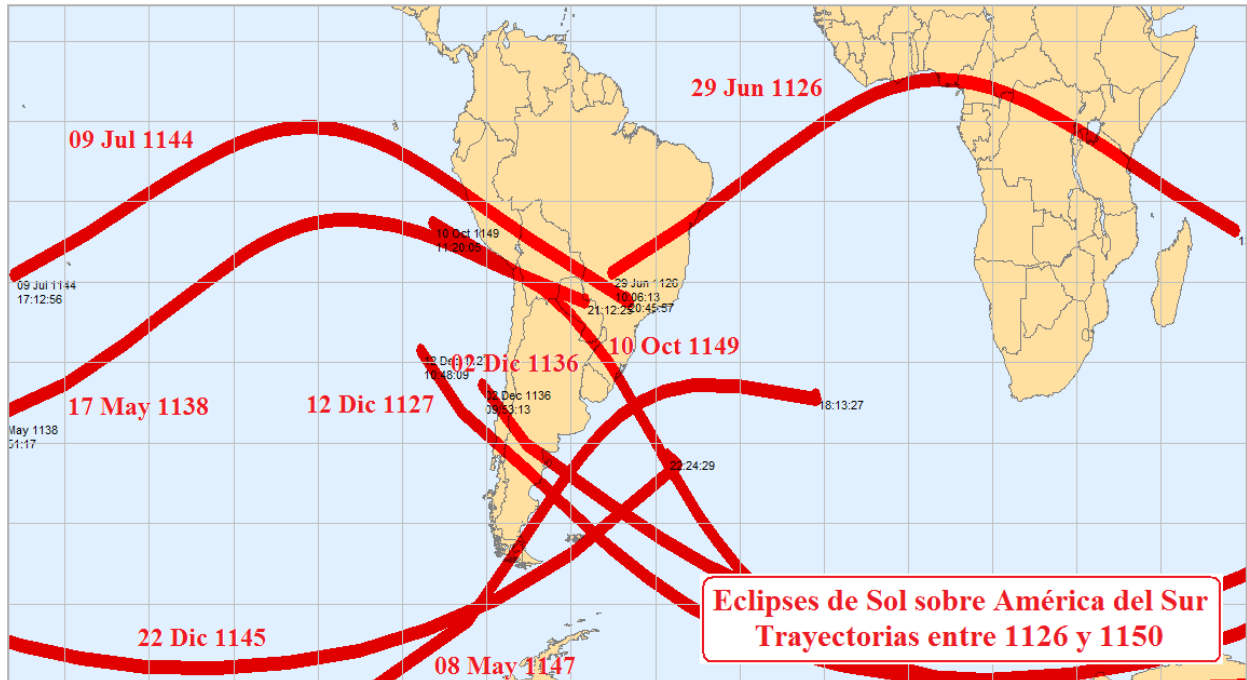

Figura 1a: Eclipses de Sol sobre América del Sur entre 1000 y 1025

Figura 1b: Eclipses de Sol relacionados con el Perú entre 1000 y 1025

Figura 2a: Eclipses de Sol sobre América del Sur entre 1026 y 1050

Figura 2b: Eclipses de Sol relacionados con el Perú 1026 y 1050

Figura 3a: Eclipses de Sol sobre América del Sur entre 1051 y 1075

Figura 3b: Eclipses de Sol relacionados con el Perú y 1051 y 1075

Figura 4a: Eclipses de Sol sobre América del Sur entre 1076 y 1100

Figura 4b: Eclipses de Sol relacionados con el Perú 1076 y 1100

Figura 5a: Eclipses de Sol sobre América del Sur entre 1101 y 1125

Figura 5b: Eclipses de Sol relacionados con el Perú entre 1101 y 1125

Figura 6a: Eclipses de Sol sobre América del Sur entre 1126 y 1150

Figura 6b: Eclipses de Sol relacionados con el Perú entre 1126 y 1150

Figura 7a: Eclipses de Sol sobre América del Sur entre 1151 y 1175

Figura 7b: Eclipses de Sol relacionados con el Perú entre 1151 y 1175