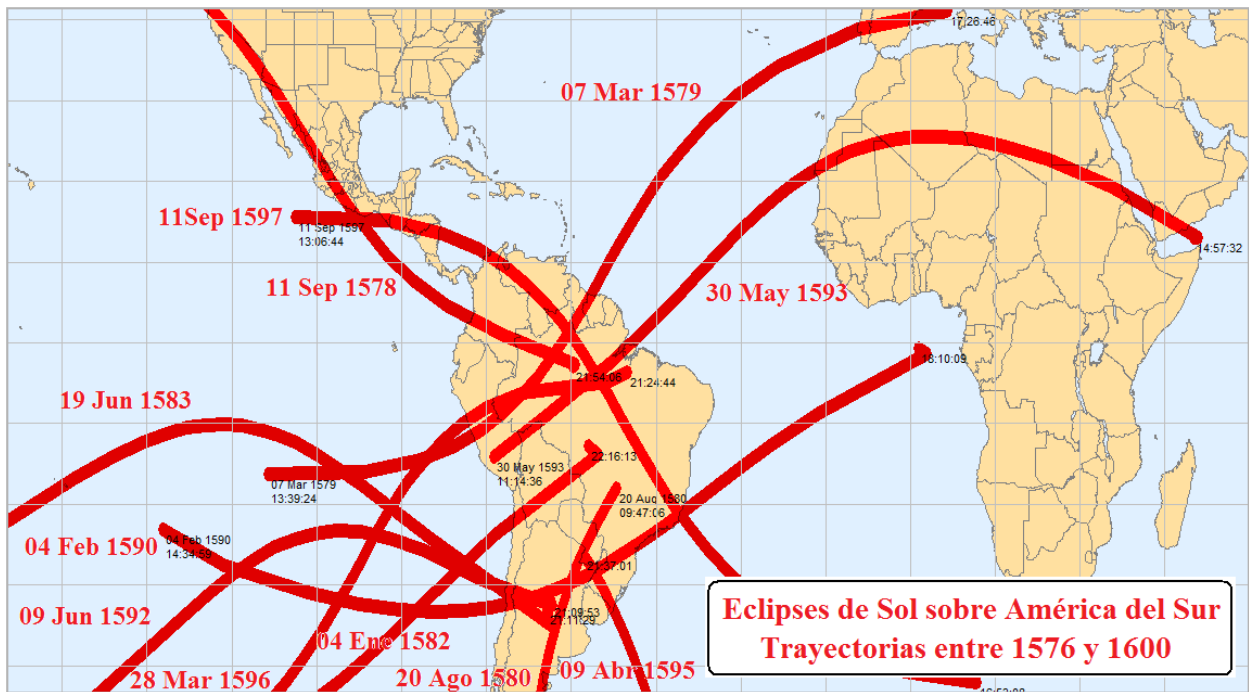

Figura 21d: Eclipses de Sol relacionados con el Perú entre 1501 y 1525

Figura 22a: Eclipses de Sol sobre América del Sur entre 1526 y 1550

Figura 22b: Eclipses de Sol sobre América del Sur entre 1526 y 1550

Figura 22c: Eclipses de Sol relacionados con el Perú entre 1525 y 1550

Figura 22d: Eclipses de Sol relacionados con el Perú entre 1525 y 1550

Figura 23a: Eclipses de Sol sobre América del Sur entre 1551 y 1575

Figura 23b: Eclipses de Sol relacionados con el Perú entre 1551 y 1575

Figura 24a: Eclipses de Sol sobre América del Sur entre 1576 y 1600

Figura 24b: Eclipses de Sol relacionados con el Perú entre 1576 y 1600

Figura 25a: Eclipses de Sol sobre América del Sur entre 1601 y 1625

Figura 25b: Eclipses de Sol relacionados con el Perú entre 1601 y 1625

Figura 26a: Eclipses de Sol sobre América del Sur y 1626 y 1650