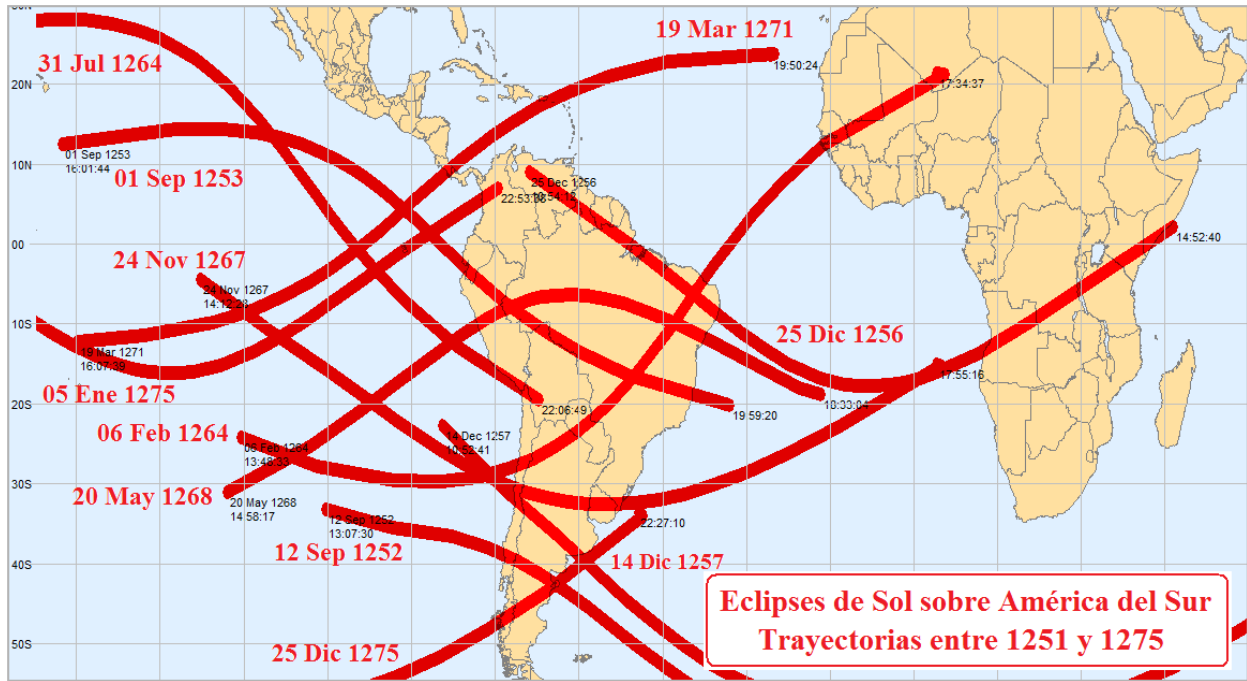

Figura 6b: Eclipses de Sol relacionados con el Perú entre 1126 y 1150

Figura 7a: Eclipses de Sol sobre América del Sur entre 1151 y 1175

Figura 7b: Eclipses de Sol relacionados con el Perú entre 1151 y 1175

Figura 8a: Eclipses de Sol sobre América del Sur entre 1176 y 1200

Figura 8b: Eclipses de Sol relacionados con el Perú entre 1176 y 1200

Figura 9a: Eclipses de Sol sobre América del Sur entre 1201 y 1225

Figura 9b: Eclipses de Sol relacionados con el Perú entre 1201 y 1225

Figura 10a: Eclipses de Sol sobre América del Sur entre 1226 y 1250

Figura 10b: Eclipses de Sol relacionados con el Perú entre 1226 y 1250

Figura 11a: Eclipses de Sol sobre América del Sur entre 1251 y 1275

Figura 11b: Eclipses de Sol relacionados con el Perú entre 1251 y 1275

Figura 12a: Eclipses de Sol sobre América del Sur entre 1276 y 1300