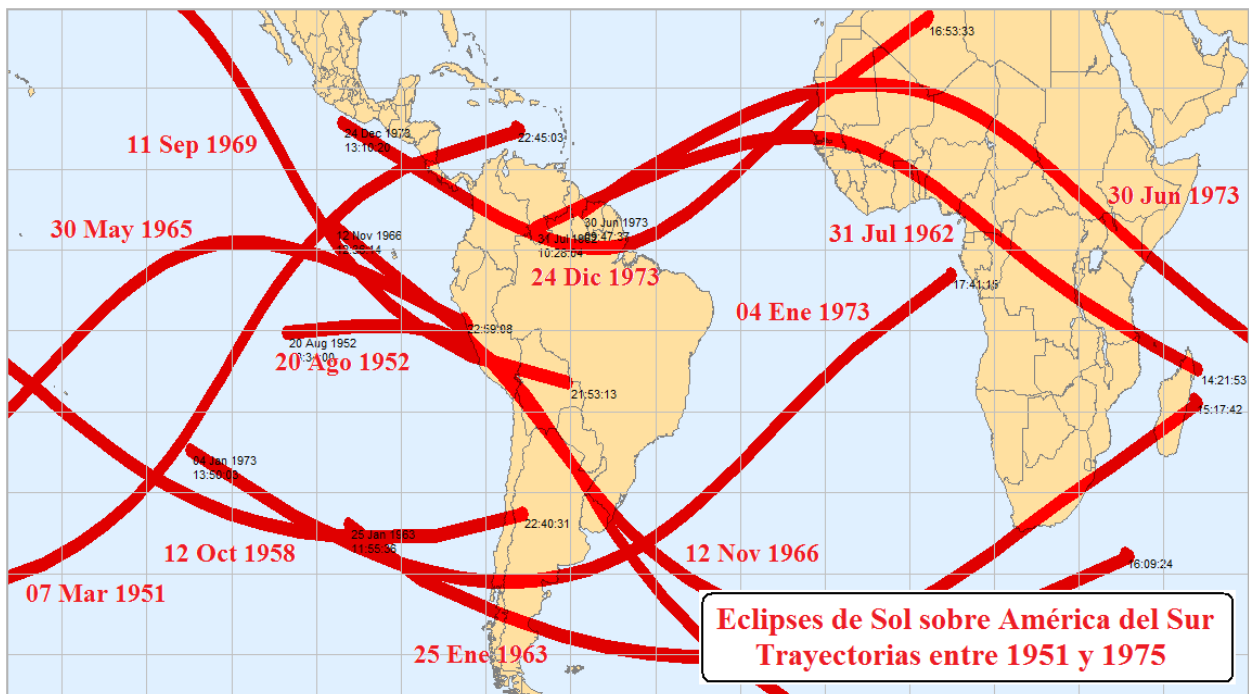

Figura 35b: Eclipses de Sol sobre América del Sur entre 1851 y 1875

Figura 35c: Eclipses de Sol relacionados con el Perú entre 1851 y 1875

Figura 36a: Eclipses de Sol sobre América del Sur entre 1876 y 1900

Figura 36b: Eclipses de Sol relacionados con el Perú entre 1876 y 1900

Figura 37a: Eclipses de Sol sobre América del Sur entre 1901 y 1925

Figura 37b: Eclipses de Sol sobre América del Sur entre 1901 y 1925

Figura 37c: Eclipses de Sol relacionados con el Perú entre 1901 y 1925

Figura 38a: Eclipses de Sol sobre América del Sur entre 1926 y 1950

Figura 38b: Eclipses de Sol relacionados con el Perú entre 1926 y 1950

Figura 39a: Eclipses de Sol sobre América del Sur entre 1951 y 1975

Figura 39b: Eclipses de Sol relacionados con el Perú entre 1951 y 1975

Figura 40a: Eclipses de Sol sobre América del Sur entre 1976 y 2000