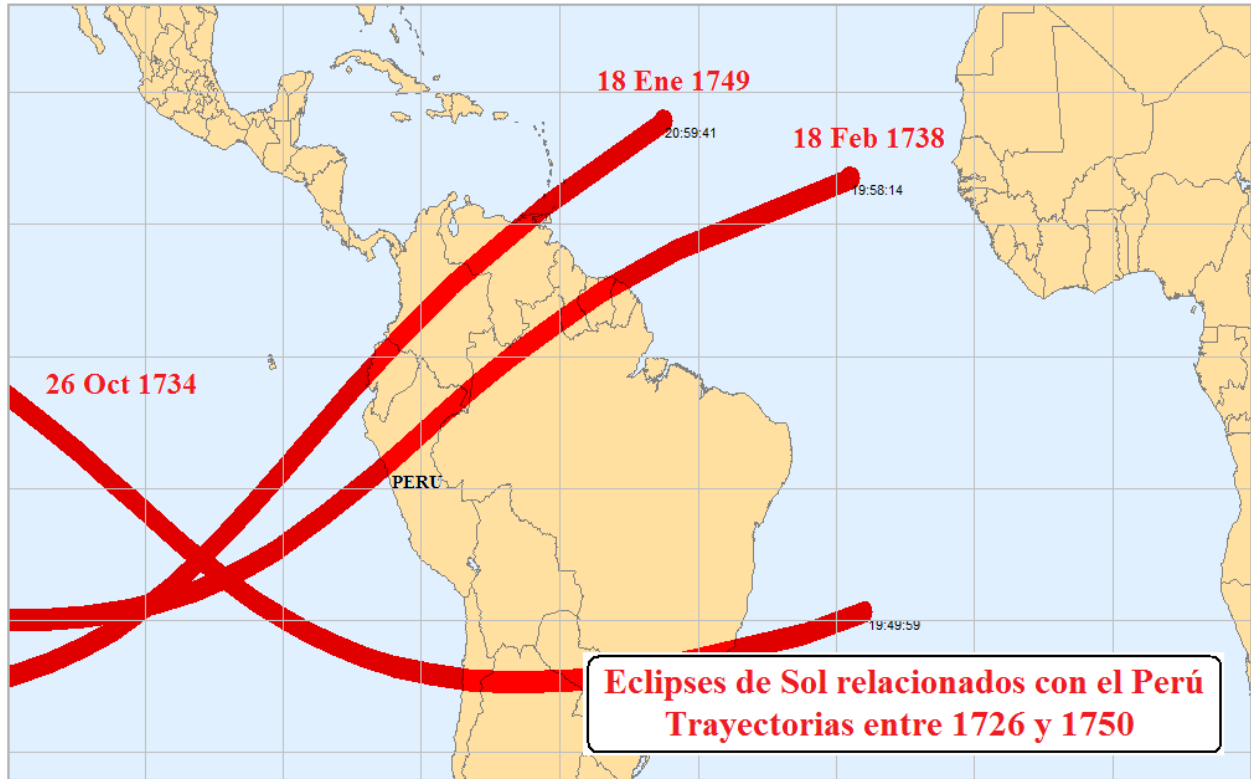

Figura 28a: Eclipses de Sol sobre América del Sur entre 1676 y 1700

Figura 28b: Eclipses de Sol relacionados con el Perú entre 1676 y 1700

Figura 29a: Eclipses de Sol sobre América del Sur entre 1701 y 1725

Figura 29b: Eclipses de Sol relacionados con el Perú entre 1701 y 1725

Figura 30a: Eclipses de Sol sobre América del Sur entre 1726 y 1750

Figura 30b: Eclipses de Sol relacionados con el Perú entre 1726 y 1750