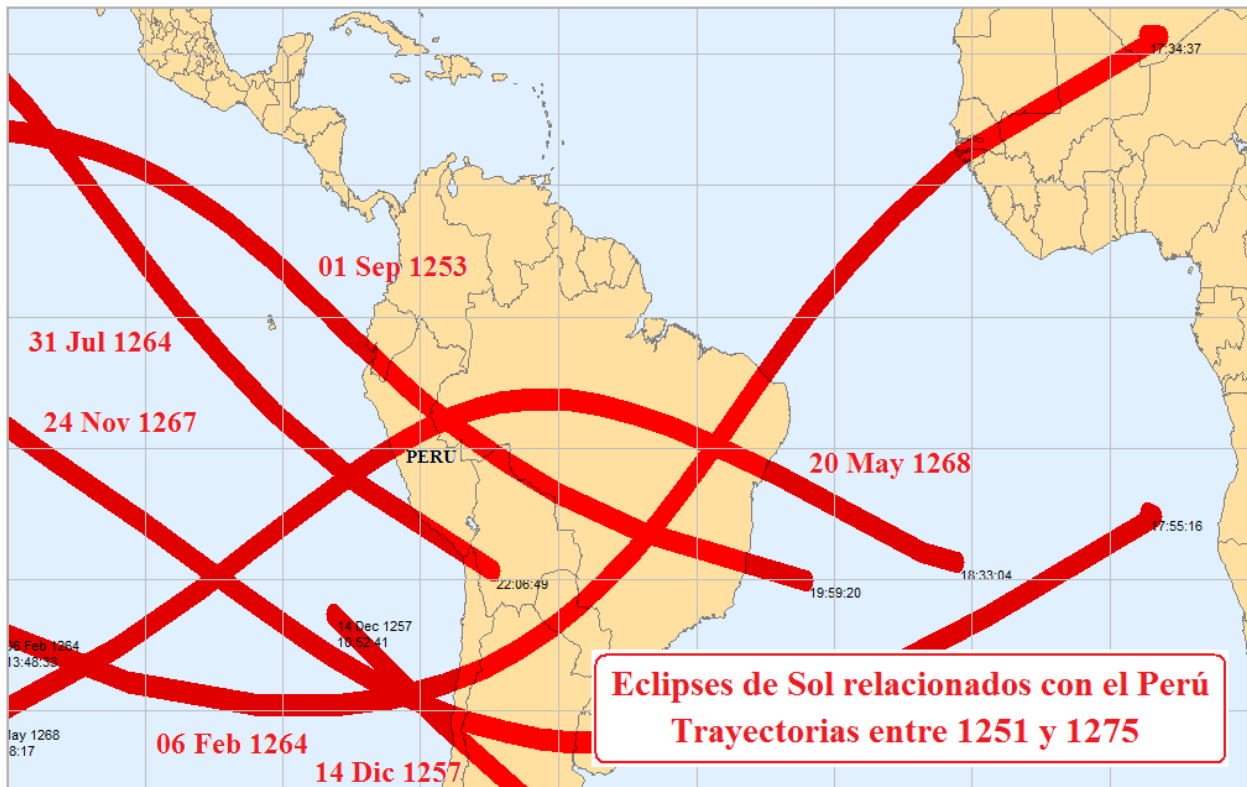

Figura 8a: Eclipses de Sol sobre América del Sur entre 1176 y 1200

Figura 8b: Eclipses de Sol relacionados con el Perú entre 1176 y 1200

Figura 9a: Eclipses de Sol sobre América del Sur entre 1201 y 1225

Figura 9b: Eclipses de Sol relacionados con el Perú entre 1201 y 1225

Figura 10a: Eclipses de Sol sobre América del Sur entre 1226 y 1250

Figura 10b: Eclipses de Sol relacionados con el Perú entre 1226 y 1250

Figura 11a: Eclipses de Sol sobre América del Sur entre 1251 y 1275

Figura 11b: Eclipses de Sol relacionados con el Perú entre 1251 y 1275

Figura 12a: Eclipses de Sol sobre América del Sur entre 1276 y 1300

Figura 12b: Eclipses de Sol relacionados con el Perú 1276 y 1300

Figura 13a: Eclipses de Sol sobre América del Sur entre 1301 y 1325

Figura 13b: Eclipses de Sol relacionados con el Perú entre 1301 y 1325