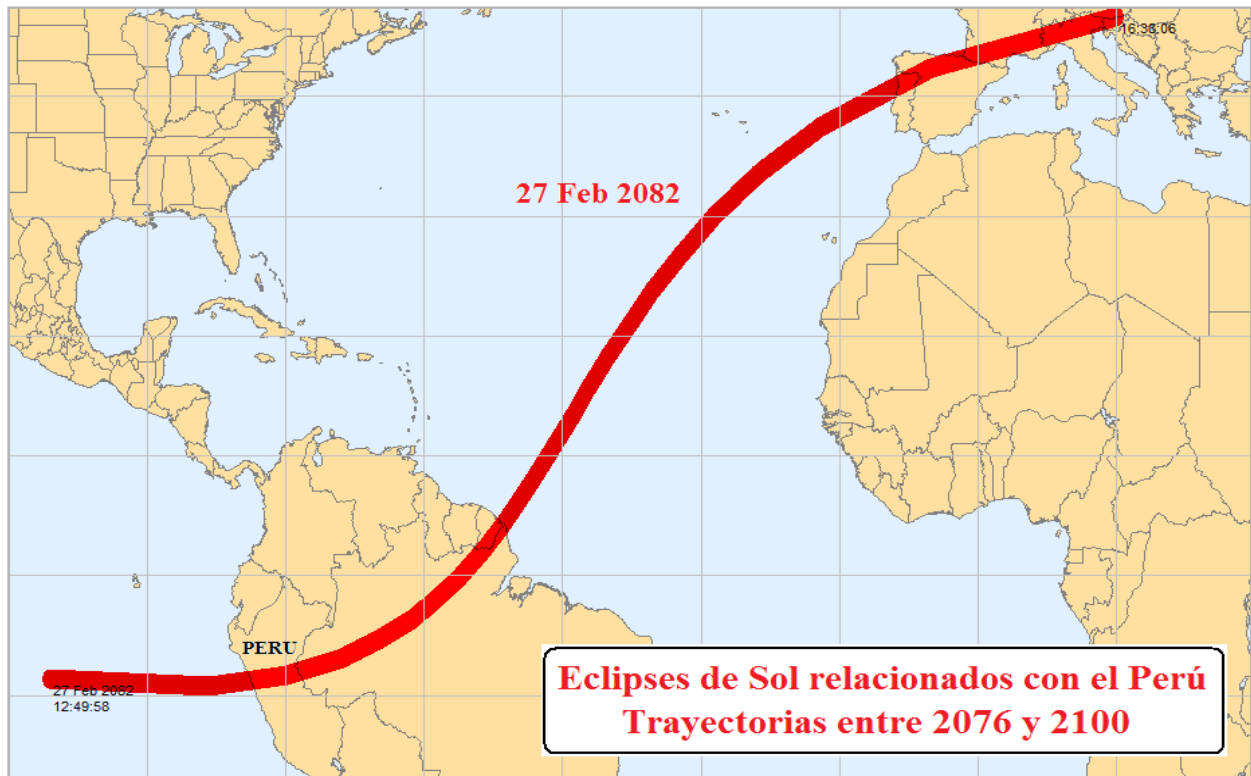

Figura 44b: Eclipses de Sol sobre América del Sur entre 2076 y 2100

Figura 44c: Eclipses de Sol relacionados con el Perú entre 2076 y 2100

**TRAYECTORIAS DE LOS
ECLIPSES DE SOL SOBRE LOS
CIELOS DE AMÉRICA DEL SUR
ENTRE LOS AÑOS 2101–2125**