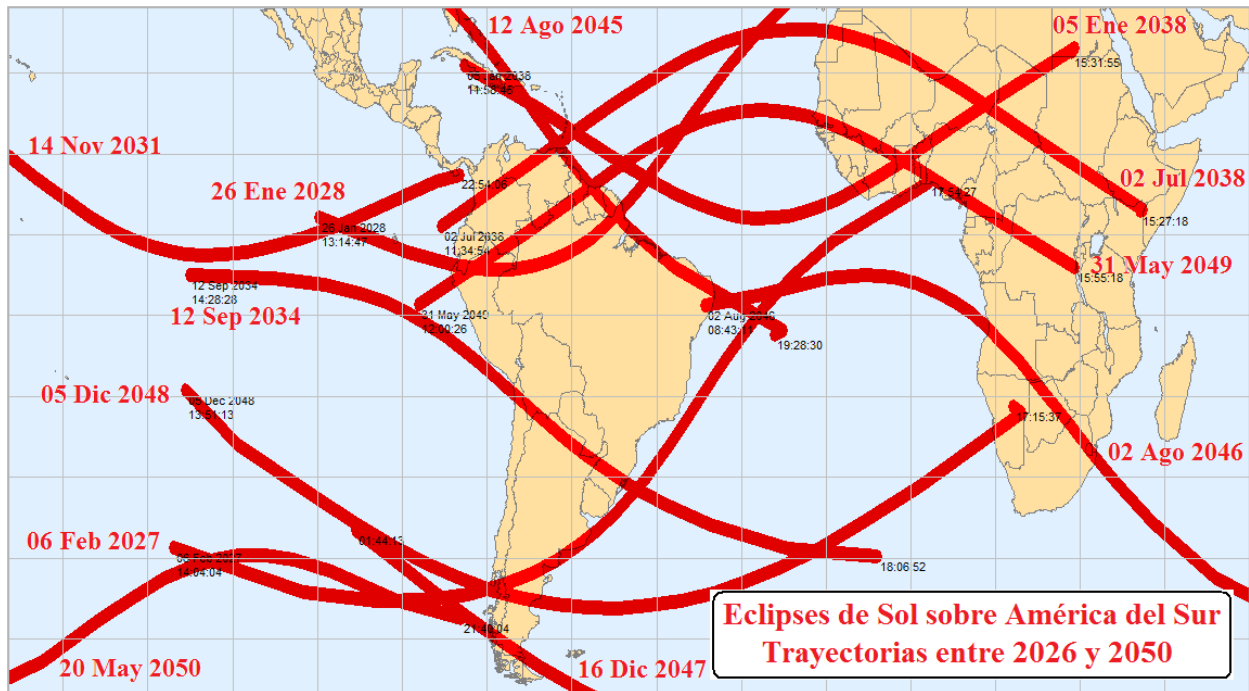

Figura 40b: Eclipses de Sol relacionados con el Perú entre 1976 y 2000

Figura 41a: Eclipses de Sol sobre América del Sur entre 2001 y 2025

Figura 41b: Eclipses de Sol relacionados con el Perú entre 2001 y 2025

Figura 42a: Eclipses de Sol sobre América del Sur entre 2026 y 2050

Figura 42b: Eclipses de Sol sobre América del Sur entre 2026 y 2050

Figura 42c: Eclipses de Sol relacionados con el Perú entre 2026 y 2050

Figura 43a: Eclipses de Sol sobre América del Sur entre 2051 y 2075

Figura 43b: Eclipses de Sol relacionados con el Perú entre 2051 y 2075

Figura 44a: Eclipses de Sol sobre América del Sur entre 2076 y 2100

Figura 44b: Eclipses de Sol sobre América del Sur entre 2076 y 2100

Figura 44c: Eclipses de Sol relacionados con el Perú entre 2076 y 2100

**TRAYECTORIAS DE LOS
ECLIPSES DE SOL SOBRE LOS
CIELOS DE AMÉRICA DEL SUR
ENTRE LOS AÑOS 2101–2125**