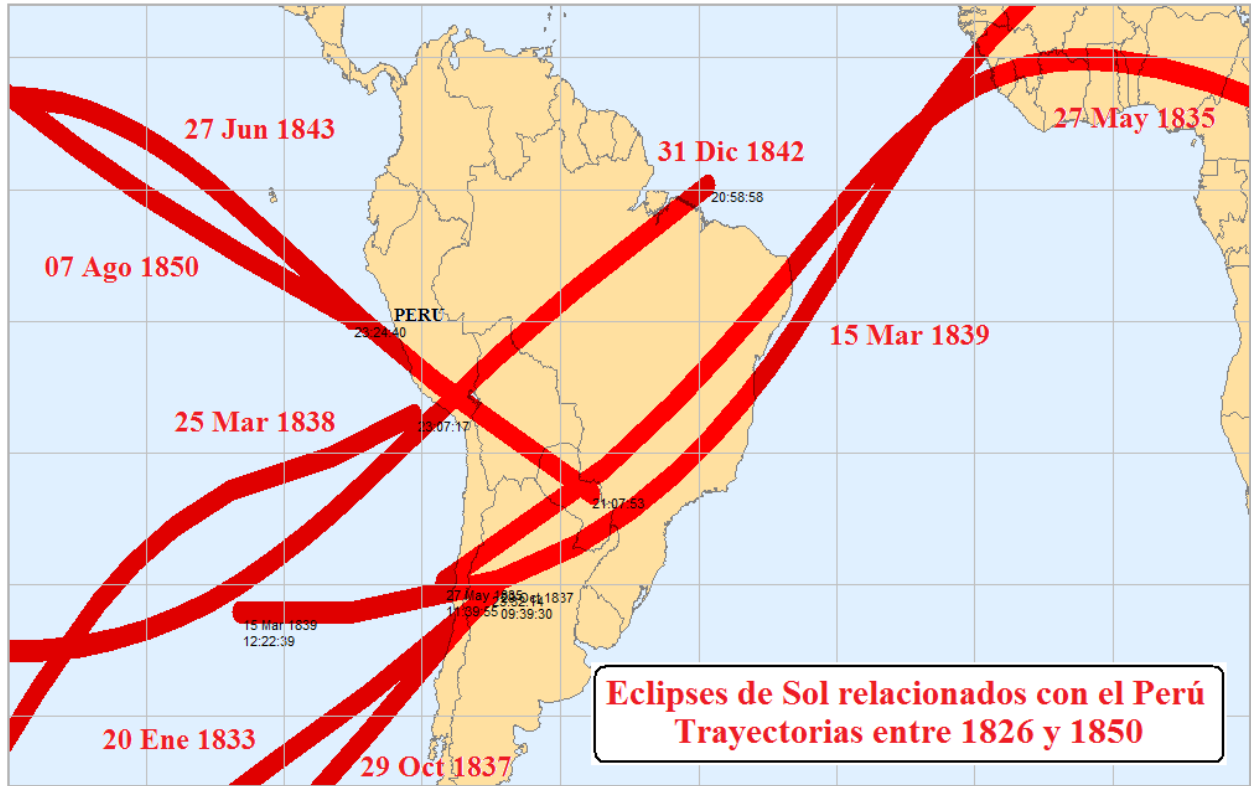

Figura 32b: Eclipses de Sol relacionados con el Perú entre 1776 y 1800

Figura 33a: Eclipses de Sol sobre América del Sur entre 1801 y 1825

Figura 33b: Eclipses de Sol relacionados con el Perú entre 1801 y 1825

Figura 34a: Eclipses de Sol sobre América del Sur entre 1826 y 1850

Figura 34b: Eclipses de Sol relacionados con el Perú entre 1826 y 1850

Figura 35a: Eclipses de Sol sobre América del Sur entre 1851 y 1875

Figura 35b: Eclipses de Sol sobre América del Sur entre 1851 y 1875

Figura 35c: Eclipses de Sol relacionados con el Perú entre 1851 y 1875

Figura 36a: Eclipses de Sol sobre América del Sur entre 1876 y 1900

Figura 36b: Eclipses de Sol relacionados con el Perú entre 1876 y 1900

Figura 37a: Eclipses de Sol sobre América del Sur entre 1901 y 1925

Figura 37b: Eclipses de Sol sobre América del Sur entre 1901 y 1925