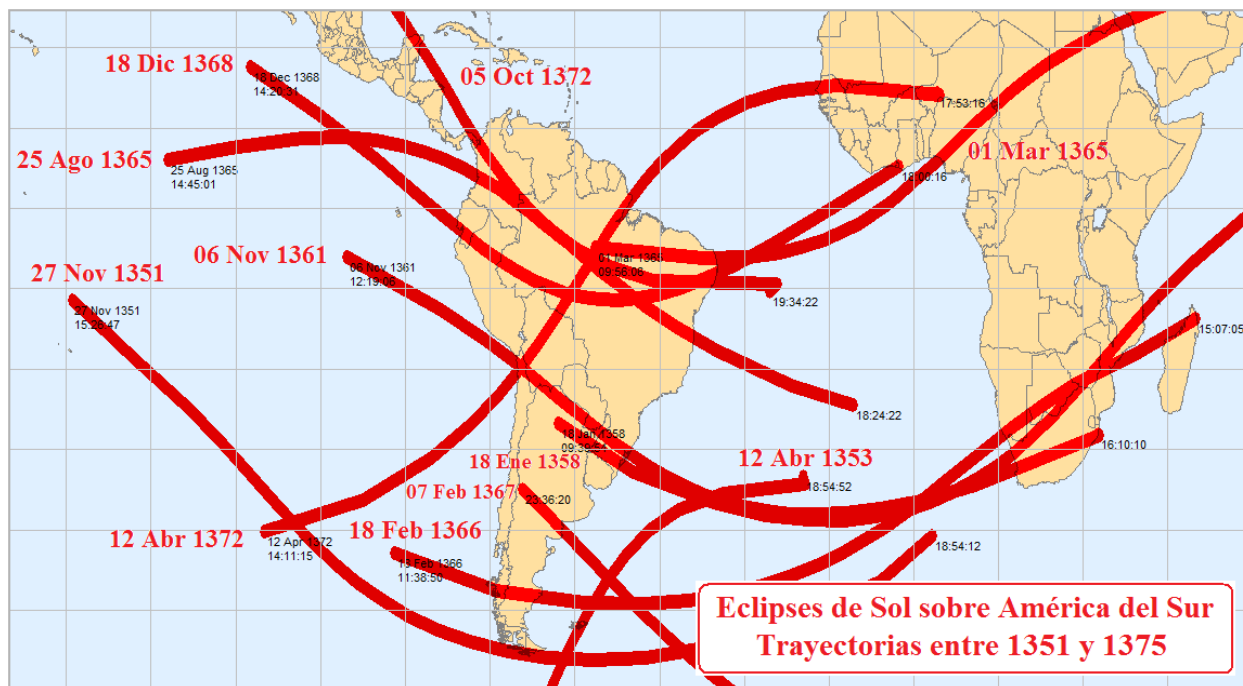

Figura 11a: Eclipses de Sol sobre América del Sur entre 1251 y 1275

Figura 11b: Eclipses de Sol relacionados con el Perú entre 1251 y 1275

Figura 12a: Eclipses de Sol sobre América del Sur entre 1276 y 1300

Figura 12b: Eclipses de Sol relacionados con el Perú 1276 y 1300

Figura 13a: Eclipses de Sol sobre América del Sur entre 1301 y 1325

Figura 13b: Eclipses de Sol relacionados con el Perú entre 1301 y 1325

Figura 14a: Eclipses de Sol sobre América del Sur entre 1326 y 1350

Figura 14b: Eclipses de Sol sobre América del Sur 1326 y 1350

Figura 14c: Eclipses de Sol relacionados con el Perú entre 1326 y 1350

Figura 15a: Eclipses de Sol sobre América del Sur entre 1351 y 1375

Figura 15b: Eclipses de Sol relacionados con el Perú 1351 y 1375

Figura 16a: Eclipses de Sol sobre América del Sur entre 1376 y 1400

Figura 16b: Eclipses de Sol relacionados con el Perú entre 1376 y 1400