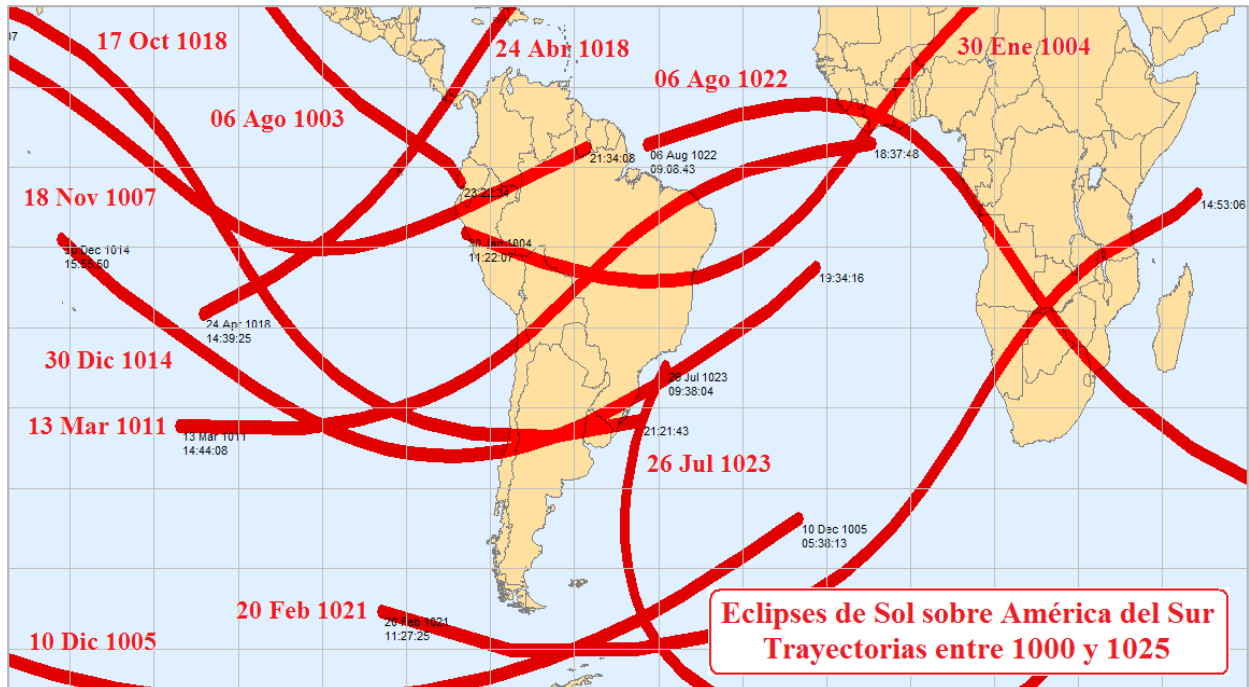

Asimismo, encontramos que, entre los siglos XI y XXI, siete trayectorias unen al Perú con España, a saber: mar. 25 de 1485, feb. 02 de 1525, abr. 28 de 1539; mar. 07 de 1579, abr. 08 de 1633 (el final de la trayectoria cruza el Norte de África y el Mar Mediterráneo, y la penumbra oscurece España), ene. 26 de 2028 y feb. 27 de 2082. Asimismo, y considerando sólo la umbra o trayectoria, 11 discurren sobre el cielo del mar del Perú (que extiende sus límites hasta las 200 millas); es decir, las once trayectorias no cruzan suelos de la Costa del Perú, a saber: sep. 03 de 1337, ago. 16 de 1412, sep. 28 de 1419, may. 26 de 1444, ago. 10 de 1543, feb. 06 de 1636, nov. 27 de 1723, mar. 25 de 1838, ago. 07 de 1850, oct. 11 de 1931 y sep. 12 de 2034.

Para convertir de fecha juliana en fecha gregoriana y viceversa dirigirse a:
http://carta-natal.es/calendario_gregoriano.php

(Si las ciudades virreinales de América del Sur, como Lima, Arequipa y Cusco, reajustaran las fechas de su fundación española, que no se hizo porque el edicto –pragmática astronómica– del rey Felipe II entró en vigencia en 1584, deberían celebrar anualmente “sus cumpleaños” 10 días más tarde que sus nacimientos originales. Lima tendría que hacerlo el 28 y no el 18 de enero; Arequipa, el 25 y no el 15 de agosto; y el Cusco, el 02 de abril y no el 23 de marzo. Más allá de un esnobismo, este cambio de fechas operaría como una revolución de las psicologías de los habitantes de estas ciudades sudamericanas, lo que las “empujaría” a un renacimiento o refundación, es decir, a su modernización).

Figura 1a: Eclipses de Sol sobre América del Sur entre 1000 y 1025

Figura 1b: Eclipses de Sol relacionados con el Perú entre 1000 y 1025

Figura 2a: Eclipses de Sol sobre América del Sur entre 1026 y 1050