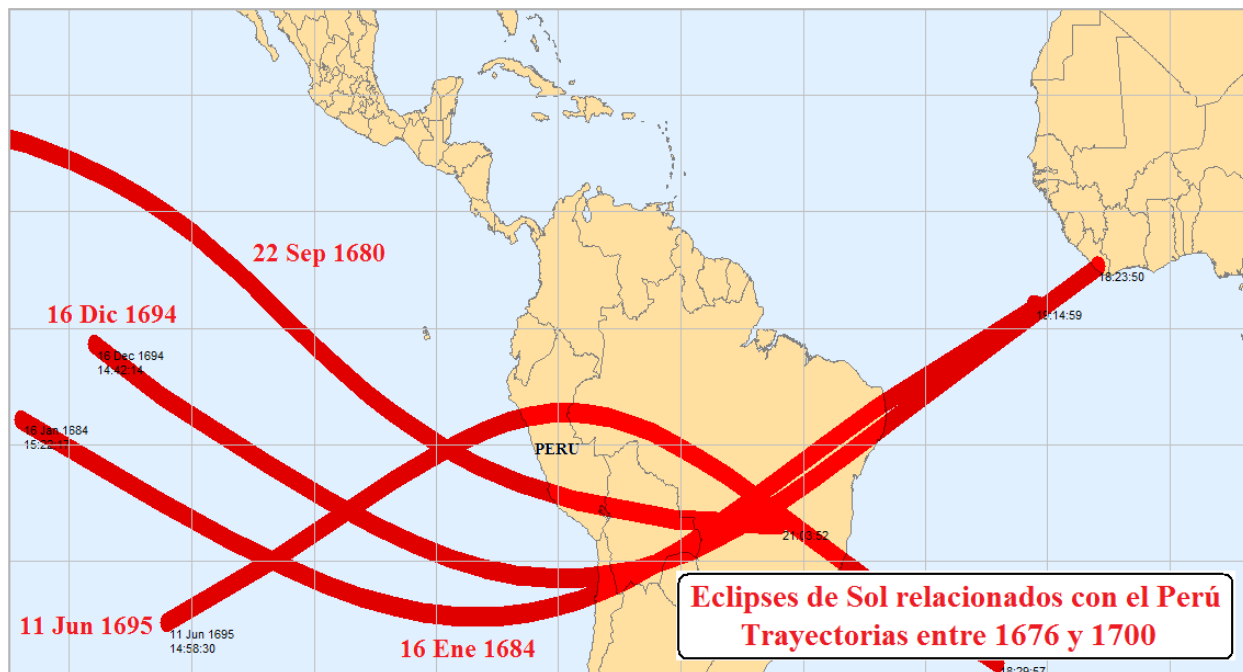

Figura 25a: Eclipses de Sol sobre América del Sur entre 1601 y 1625

Figura 25b: Eclipses de Sol relacionados con el Perú entre 1601 y 1625

Figura 26a: Eclipses de Sol sobre América del Sur y 1626 y 1650

Figura 26b: Eclipses de Sol relacionados con el Perú entre 1626 y 1650

Figura 27a: Eclipses de Sol sobre América del Sur entre 1651 y 1675

Figura 27b: Eclipses de Sol relacionados con el Perú entre 1651 y 1675

Figura 28a: Eclipses de Sol sobre América del Sur entre 1676 y 1700

Figura 28b: Eclipses de Sol relacionados con el Perú entre 1676 y 1700

Figura 29a: Eclipses de Sol sobre América del Sur entre 1701 y 1725

Figura 29b: Eclipses de Sol relacionados con el Perú entre 1701 y 1725

Figura 30a: Eclipses de Sol sobre América del Sur entre 1726 y 1750

Figura 30b: Eclipses de Sol relacionados con el Perú entre 1726 y 1750