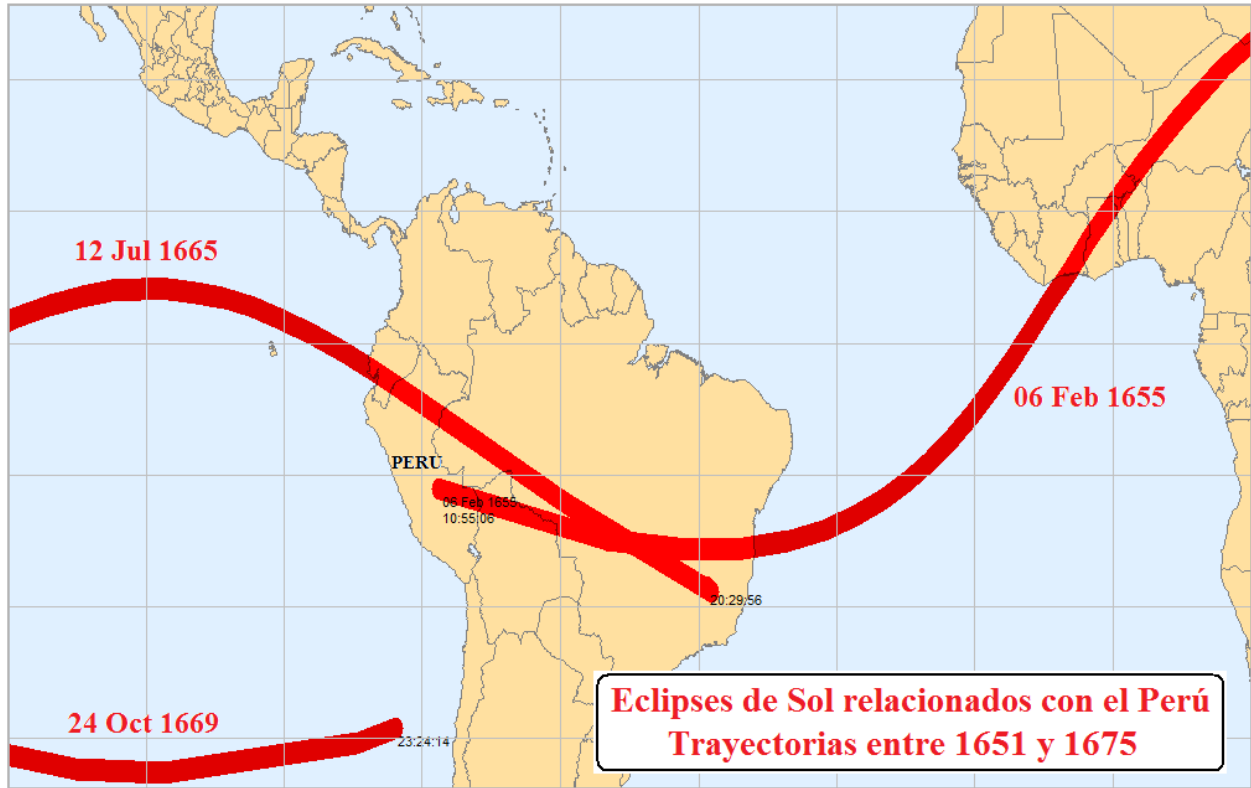

Figura 23b: Eclipses de Sol relacionados con el Perú entre 1551 y 1575

Figura 24a: Eclipses de Sol sobre América del Sur entre 1576 y 1600

Figura 24b: Eclipses de Sol relacionados con el Perú entre 1576 y 1600

Figura 25a: Eclipses de Sol sobre América del Sur entre 1601 y 1625

Figura 25b: Eclipses de Sol relacionados con el Perú entre 1601 y 1625

Figura 26a: Eclipses de Sol sobre América del Sur y 1626 y 1650

Figura 26b: Eclipses de Sol relacionados con el Perú entre 1626 y 1650

Figura 27a: Eclipses de Sol sobre América del Sur entre 1651 y 1675

Figura 27b: Eclipses de Sol relacionados con el Perú entre 1651 y 1675

Figura 28a: Eclipses de Sol sobre América del Sur entre 1676 y 1700

Figura 28b: Eclipses de Sol relacionados con el Perú entre 1676 y 1700

Figura 29a: Eclipses de Sol sobre América del Sur entre 1701 y 1725