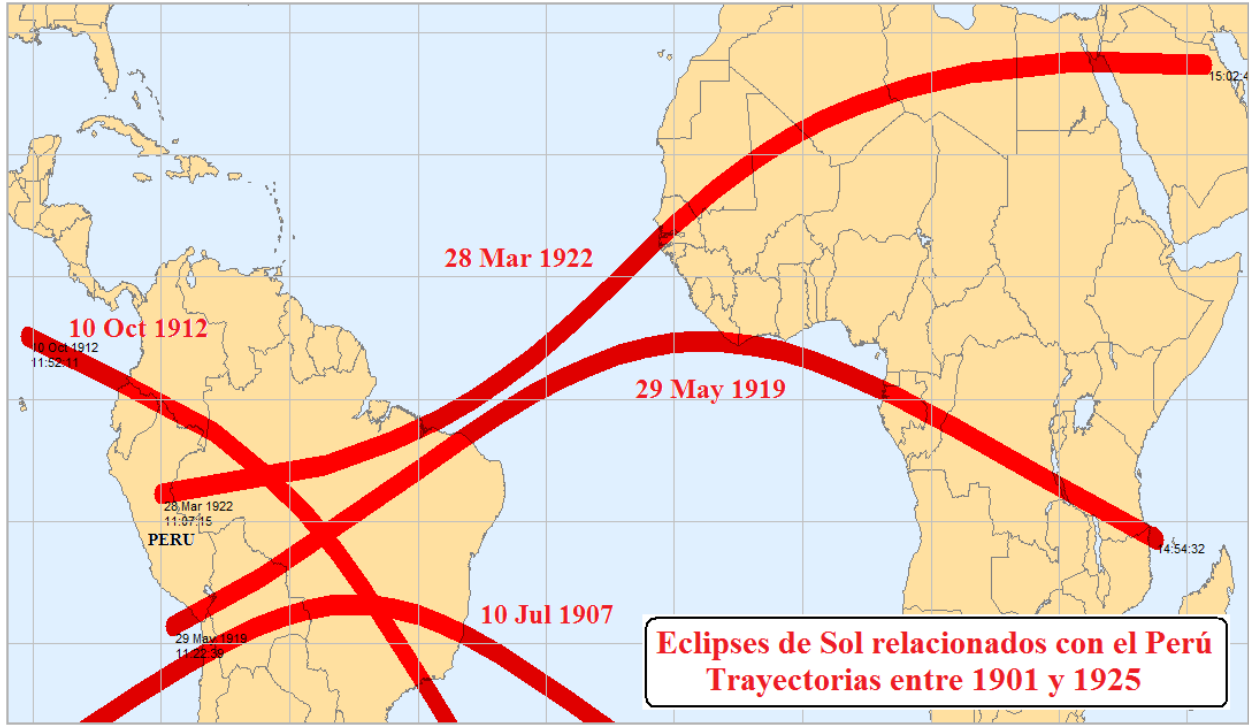

Figura 34a: Eclipses de Sol sobre América del Sur entre 1826 y 1850

Figura 34b: Eclipses de Sol relacionados con el Perú entre 1826 y 1850

Figura 35a: Eclipses de Sol sobre América del Sur entre 1851 y 1875

Figura 35b: Eclipses de Sol sobre América del Sur entre 1851 y 1875

Figura 35c: Eclipses de Sol relacionados con el Perú entre 1851 y 1875

Figura 36a: Eclipses de Sol sobre América del Sur entre 1876 y 1900

Figura 36b: Eclipses de Sol relacionados con el Perú entre 1876 y 1900

Figura 37a: Eclipses de Sol sobre América del Sur entre 1901 y 1925

Figura 37b: Eclipses de Sol sobre América del Sur entre 1901 y 1925

Figura 37c: Eclipses de Sol relacionados con el Perú entre 1901 y 1925

Figura 38a: Eclipses de Sol sobre América del Sur entre 1926 y 1950

Figura 38b: Eclipses de Sol relacionados con el Perú entre 1926 y 1950