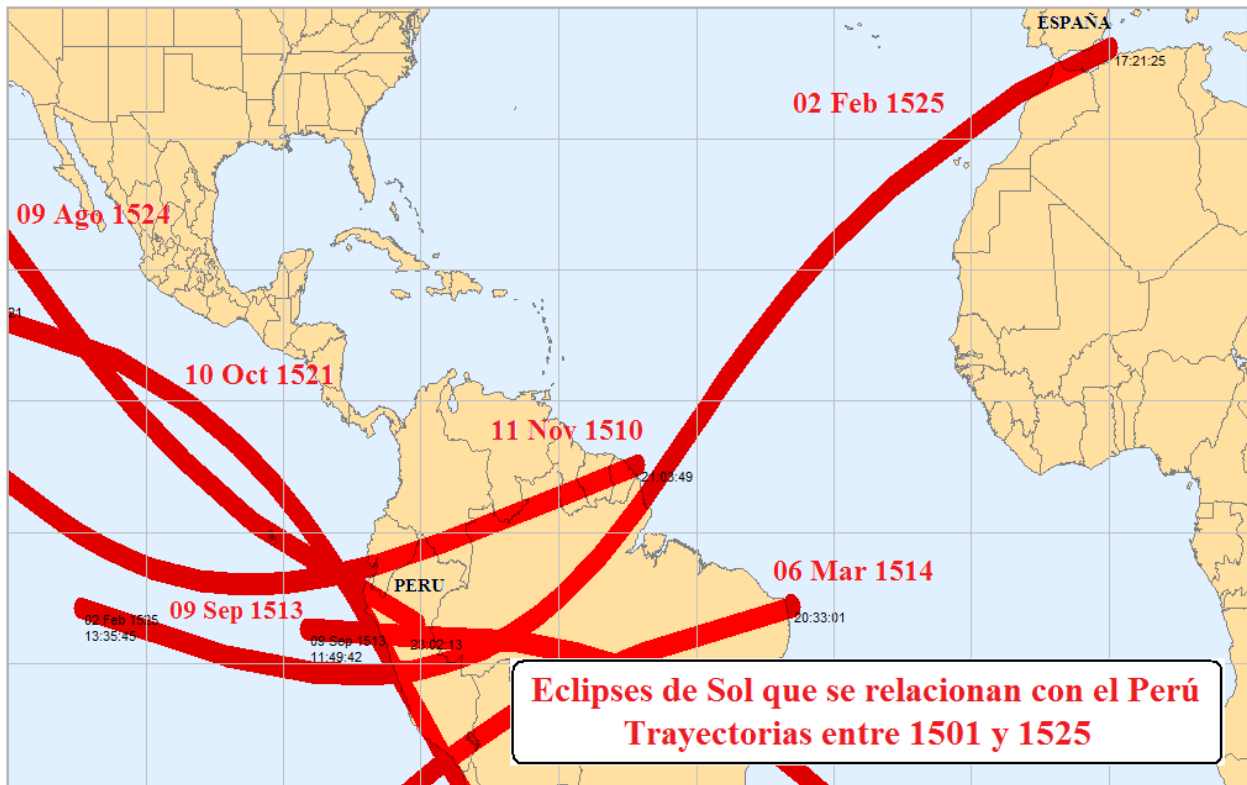

Figura 19a: Eclipses de Sol sobre América del Sur entre 1451 y 1475

Figura 19b: Eclipses de Sol relacionados con el Perú entre 1451 y 1475

Figura 20a: Eclipses de Sol sobre América del Sur entre 1476 y 1500

Figura 20b: Eclipses de Sol sobre América del Sur entre 1476 y 1500

Figura 20c: Eclipses de Sol relacionados con el Perú entre 1476 y 1500

Figura 20d: Eclipses de Sol relacionados con el Perú entre 1476 y 1500

Figura 21a: Eclipses de Sol sobre América del Sur entre 1501 y 1525

Figura 21b: Eclipses de Sol sobre América del Sur entre 1501 y 1525

Figura 21c: Eclipses de Sol relacionados con el Perú entre 1501 y 1525

Figura 21d: Eclipses de Sol relacionados con el Perú entre 1501 y 1525

Figura 22a: Eclipses de Sol sobre América del Sur entre 1526 y 1550

Figura 22b: Eclipses de Sol sobre América del Sur entre 1526 y 1550