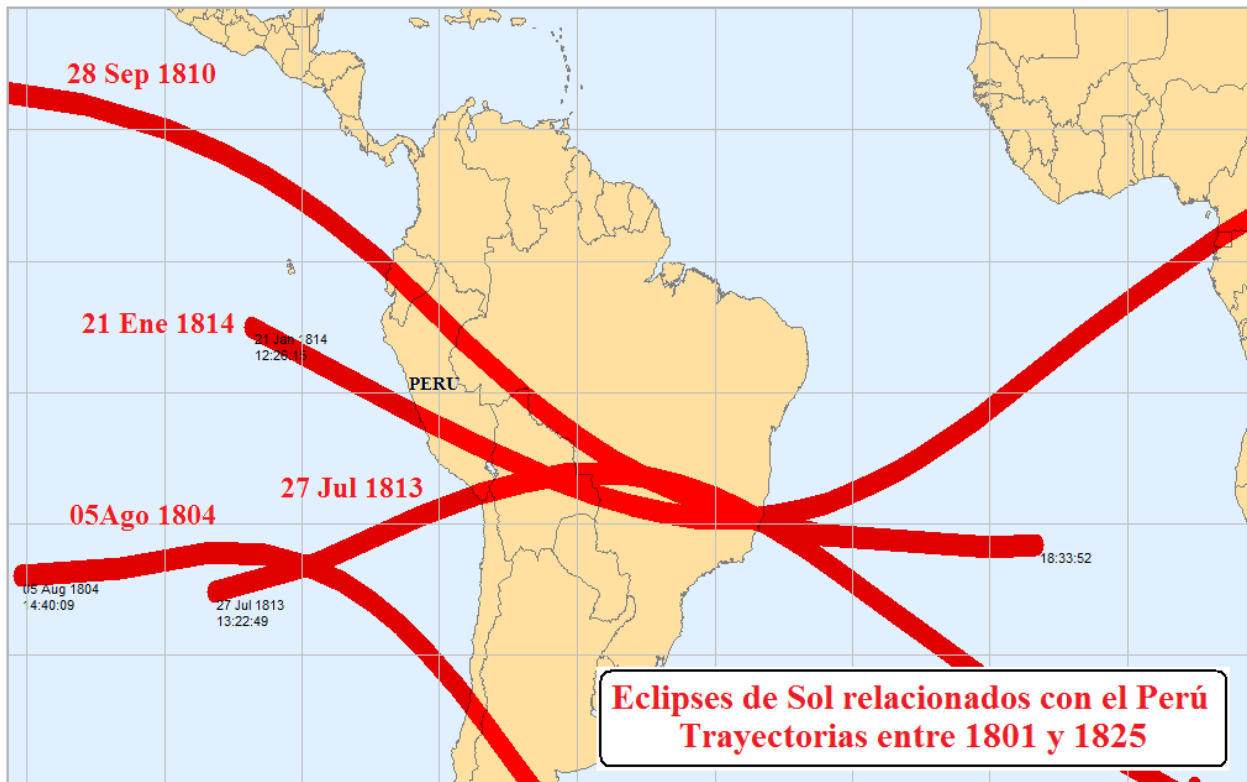

Figura 31a: Eclipses de Sol sobre América del Sur entre 1751 y 1775

Figura 31b: Eclipses de Sol relacionados con el Perú entre 1601 y 1625

Figura 32a: Eclipses de Sol sobre América del Sur entre 1776 y 1800

Figura 32b: Eclipses de Sol relacionados con el Perú entre 1776 y 1800

Figura 33a: Eclipses de Sol sobre América del Sur entre 1801 y 1825

Figura 33b: Eclipses de Sol relacionados con el Perú entre 1801 y 1825

Figura 34a: Eclipses de Sol sobre América del Sur entre 1826 y 1850

Figura 34b: Eclipses de Sol relacionados con el Perú entre 1826 y 1850

Figura 35a: Eclipses de Sol sobre América del Sur entre 1851 y 1875