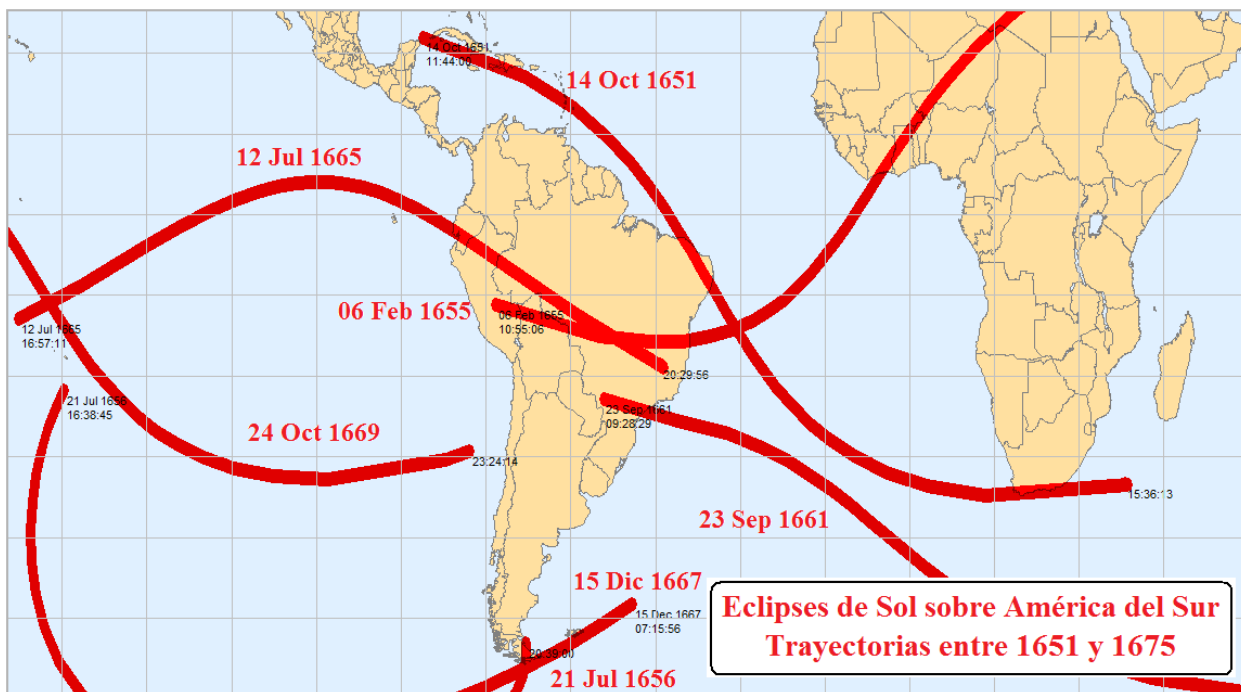

Figura 23b: Eclipses de Sol relacionados con el Perú entre 1551 y 1575

Figura 24a: Eclipses de Sol sobre América del Sur entre 1576 y 1600

Figura 24b: Eclipses de Sol relacionados con el Perú entre 1576 y 1600

Figura 25a: Eclipses de Sol sobre América del Sur entre 1601 y 1625

Figura 25b: Eclipses de Sol relacionados con el Perú entre 1601 y 1625

Figura 26a: Eclipses de Sol sobre América del Sur y 1626 y 1650

Figura 26b: Eclipses de Sol relacionados con el Perú entre 1626 y 1650

Figura 27a: Eclipses de Sol sobre América del Sur entre 1651 y 1675

Figura 27b: Eclipses de Sol relacionados con el Perú entre 1651 y 1675

Figura 28a: Eclipses de Sol sobre América del Sur entre 1676 y 1700

Figura 28b: Eclipses de Sol relacionados con el Perú entre 1676 y 1700

Figura 29a: Eclipses de Sol sobre América del Sur entre 1701 y 1725