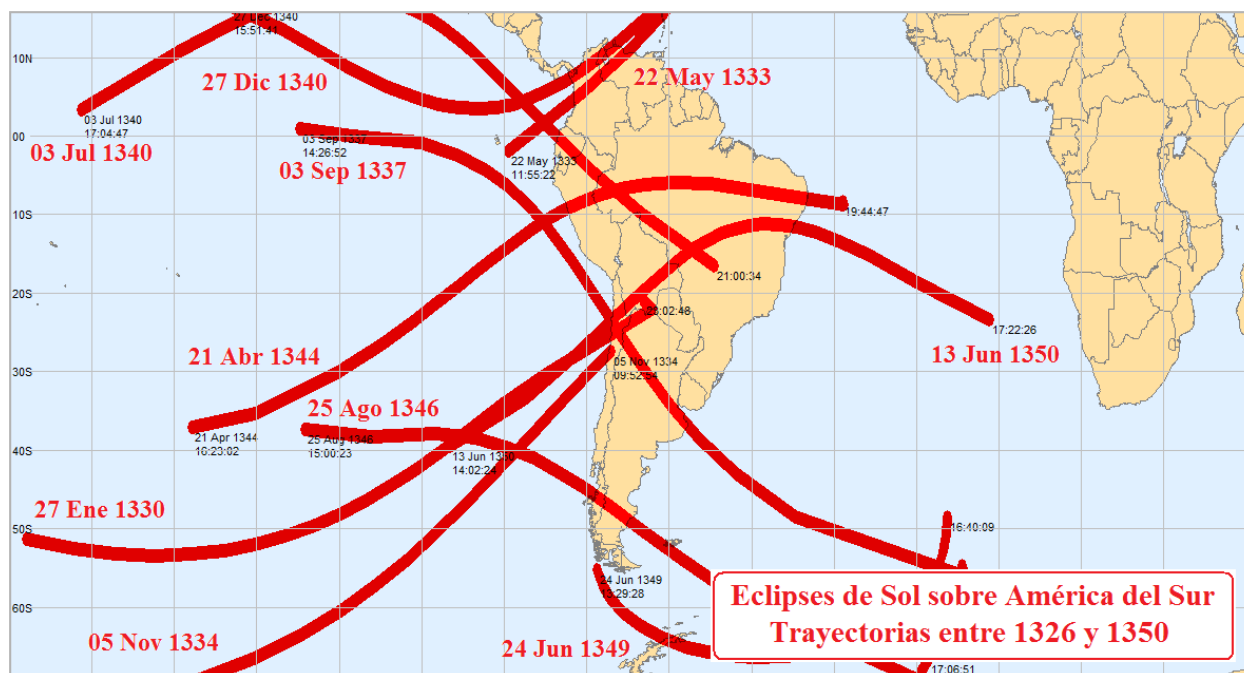

Figura 11a: Eclipses de Sol sobre América del Sur entre 1251 y 1275

Figura 11b: Eclipses de Sol relacionados con el Perú entre 1251 y 1275

Figura 12a: Eclipses de Sol sobre América del Sur entre 1276 y 1300

Figura 12b: Eclipses de Sol relacionados con el Perú 1276 y 1300

Figura 13a: Eclipses de Sol sobre América del Sur entre 1301 y 1325

Figura 13b: Eclipses de Sol relacionados con el Perú entre 1301 y 1325

Figura 14a: Eclipses de Sol sobre América del Sur entre 1326 y 1350

Figura 14b: Eclipses de Sol sobre América del Sur 1326 y 1350

Figura 14c: Eclipses de Sol relacionados con el Perú entre 1326 y 1350

Figura 15a: Eclipses de Sol sobre América del Sur entre 1351 y 1375

Figura 15b: Eclipses de Sol relacionados con el Perú 1351 y 1375

Figura 16a: Eclipses de Sol sobre América del Sur entre 1376 y 1400

Figura 16b: Eclipses de Sol relacionados con el Perú entre 1376 y 1400