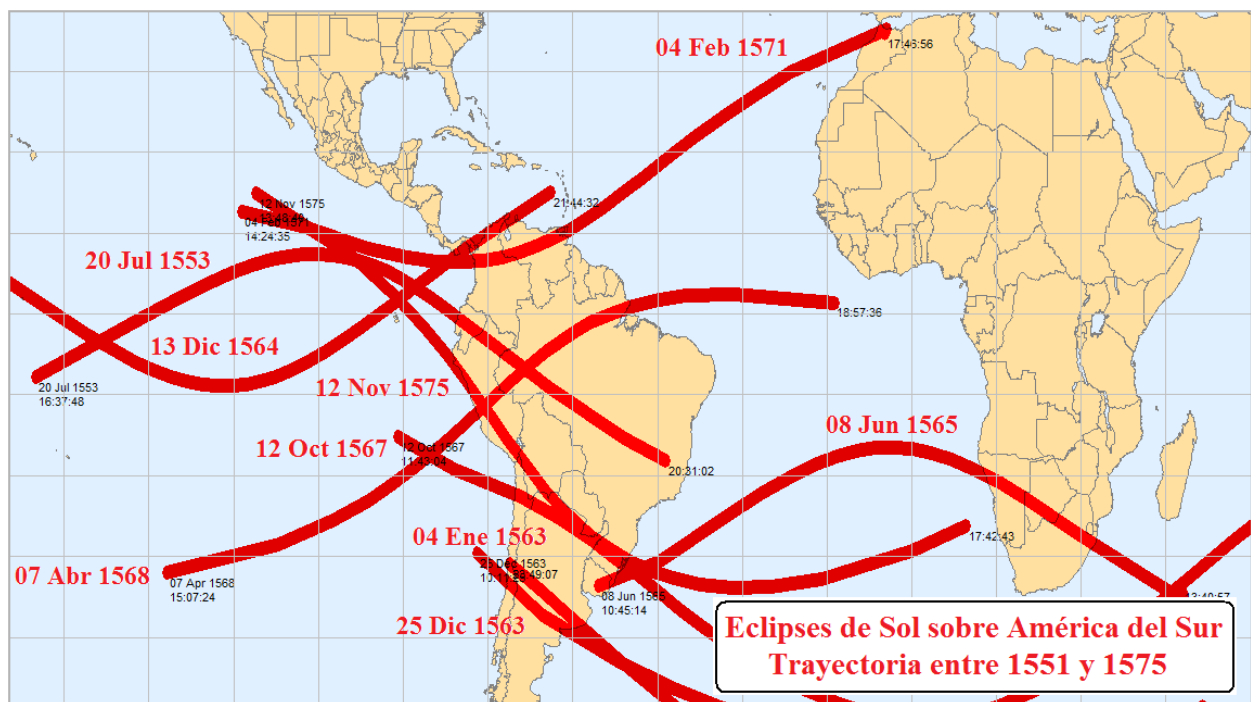

Figura 20b: Eclipses de Sol sobre América del Sur entre 1476 y 1500

Figura 20c: Eclipses de Sol relacionados con el Perú entre 1476 y 1500

Figura 20d: Eclipses de Sol relacionados con el Perú entre 1476 y 1500

Figura 21d: Eclipses de Sol relacionados con el Perú entre 1501 y 1525

Figura 22a: Eclipses de Sol sobre América del Sur entre 1526 y 1550

Figura 22b: Eclipses de Sol sobre América del Sur entre 1526 y 1550

Figura 22c: Eclipses de Sol relacionados con el Perú entre 1525 y 1550

Figura 22d: Eclipses de Sol relacionados con el Perú entre 1525 y 1550

Figura 23a: Eclipses de Sol sobre América del Sur entre 1551 y 1575

Figura 23b: Eclipses de Sol relacionados con el Perú entre 1551 y 1575

Figura 24a: Eclipses de Sol sobre América del Sur entre 1576 y 1600

Figura 24b: Eclipses de Sol relacionados con el Perú entre 1576 y 1600