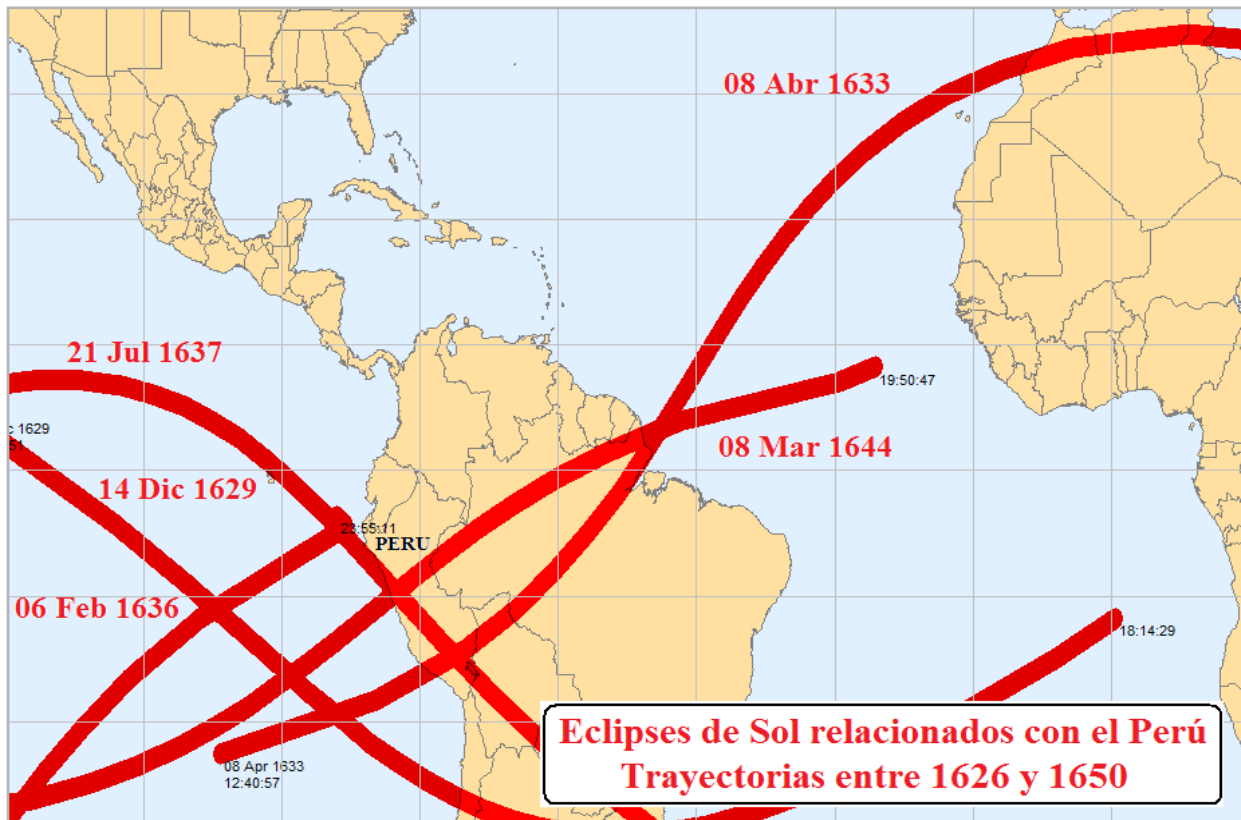

Figura 23b: Eclipses de Sol relacionados con el Perú entre 1551 y 1575

Figura 24a: Eclipses de Sol sobre América del Sur entre 1576 y 1600

Figura 24b: Eclipses de Sol relacionados con el Perú entre 1576 y 1600

Figura 25a: Eclipses de Sol sobre América del Sur entre 1601 y 1625

Figura 25b: Eclipses de Sol relacionados con el Perú entre 1601 y 1625

Figura 26a: Eclipses de Sol sobre América del Sur y 1626 y 1650

Figura 26b: Eclipses de Sol relacionados con el Perú entre 1626 y 1650

Figura 27a: Eclipses de Sol sobre América del Sur entre 1651 y 1675

Figura 27b: Eclipses de Sol relacionados con el Perú entre 1651 y 1675