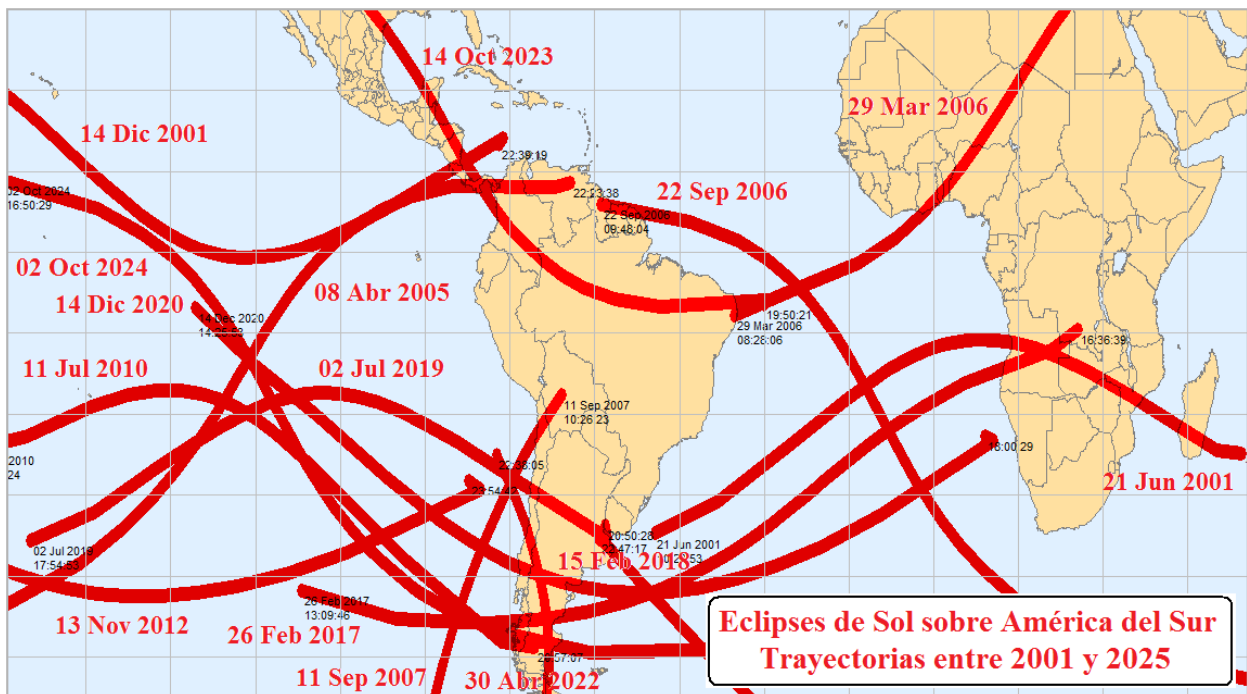

Figura 37c: Eclipses de Sol relacionados con el Perú entre 1901 y 1925

Figura 38a: Eclipses de Sol sobre América del Sur entre 1926 y 1950

Figura 38b: Eclipses de Sol relacionados con el Perú entre 1926 y 1950

Figura 39a: Eclipses de Sol sobre América del Sur entre 1951 y 1975

Figura 39b: Eclipses de Sol relacionados con el Perú entre 1951 y 1975

Figura 40a: Eclipses de Sol sobre América del Sur entre 1976 y 2000

Figura 40b: Eclipses de Sol relacionados con el Perú entre 1976 y 2000

Figura 41a: Eclipses de Sol sobre América del Sur entre 2001 y 2025

Figura 41b: Eclipses de Sol relacionados con el Perú entre 2001 y 2025

Figura 42a: Eclipses de Sol sobre América del Sur entre 2026 y 2050

Figura 42b: Eclipses de Sol sobre América del Sur entre 2026 y 2050

Figura 42c: Eclipses de Sol relacionados con el Perú entre 2026 y 2050