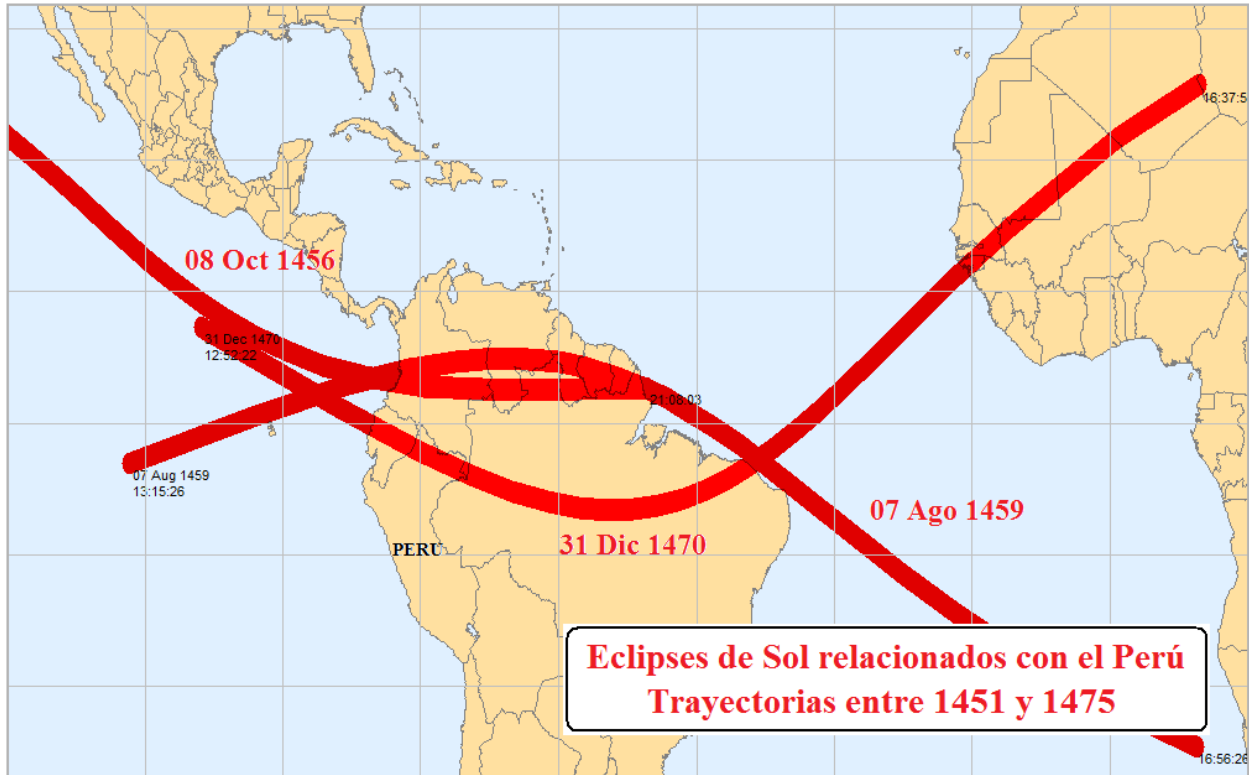

Figura 18a: Eclipses de Sol sobre América del Sur entre 1426 y 1450

Figura 18b: Eclipses de Sol sobre América del Sur entre 1426 y 1450

Figura 18c: Eclipses de Sol relacionados con el Perú entre 1426 y 1450

Figura 19a: Eclipses de Sol sobre América del Sur entre 1451 y 1475

Figura 19b: Eclipses de Sol relacionados con el Perú entre 1451 y 1475

Figura 20a: Eclipses de Sol sobre América del Sur entre 1476 y 1500

Figura 20b: Eclipses de Sol sobre América del Sur entre 1476 y 1500

Figura 20c: Eclipses de Sol relacionados con el Perú entre 1476 y 1500

Figura 20d: Eclipses de Sol relacionados con el Perú entre 1476 y 1500