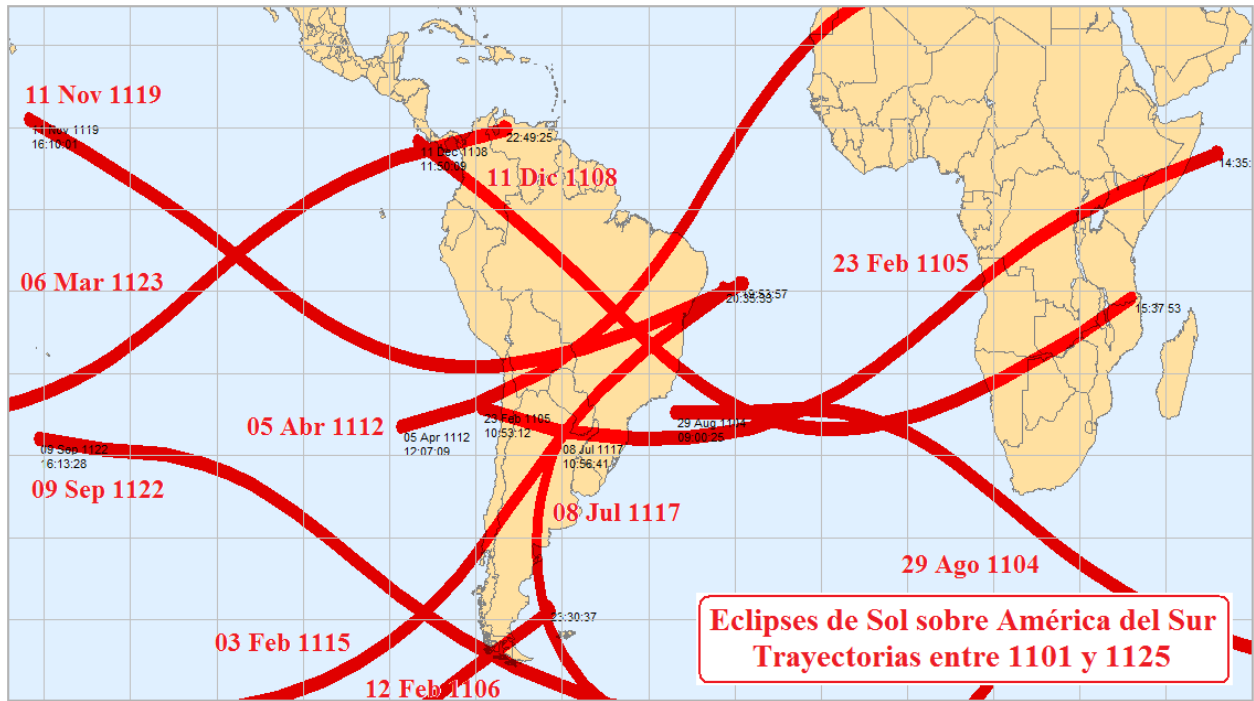

Figura 1a: Eclipses de Sol sobre América del Sur entre 1000 y 1025

Figura 1b: Eclipses de Sol relacionados con el Perú entre 1000 y 1025

Figura 2a: Eclipses de Sol sobre América del Sur entre 1026 y 1050

Figura 2b: Eclipses de Sol relacionados con el Perú 1026 y 1050

Figura 3a: Eclipses de Sol sobre América del Sur entre 1051 y 1075

Figura 3b: Eclipses de Sol relacionados con el Perú y 1051 y 1075

Figura 4a: Eclipses de Sol sobre América del Sur entre 1076 y 1100

Figura 4b: Eclipses de Sol relacionados con el Perú 1076 y 1100

Figura 5a: Eclipses de Sol sobre América del Sur entre 1101 y 1125

Figura 5b: Eclipses de Sol relacionados con el Perú entre 1101 y 1125

Figura 6a: Eclipses de Sol sobre América del Sur entre 1126 y 1150

Figura 6b: Eclipses de Sol relacionados con el Perú entre 1126 y 1150

Figura 7a: Eclipses de Sol sobre América del Sur entre 1151 y 1175

Figura 7b: Eclipses de Sol relacionados con el Perú entre 1151 y 1175