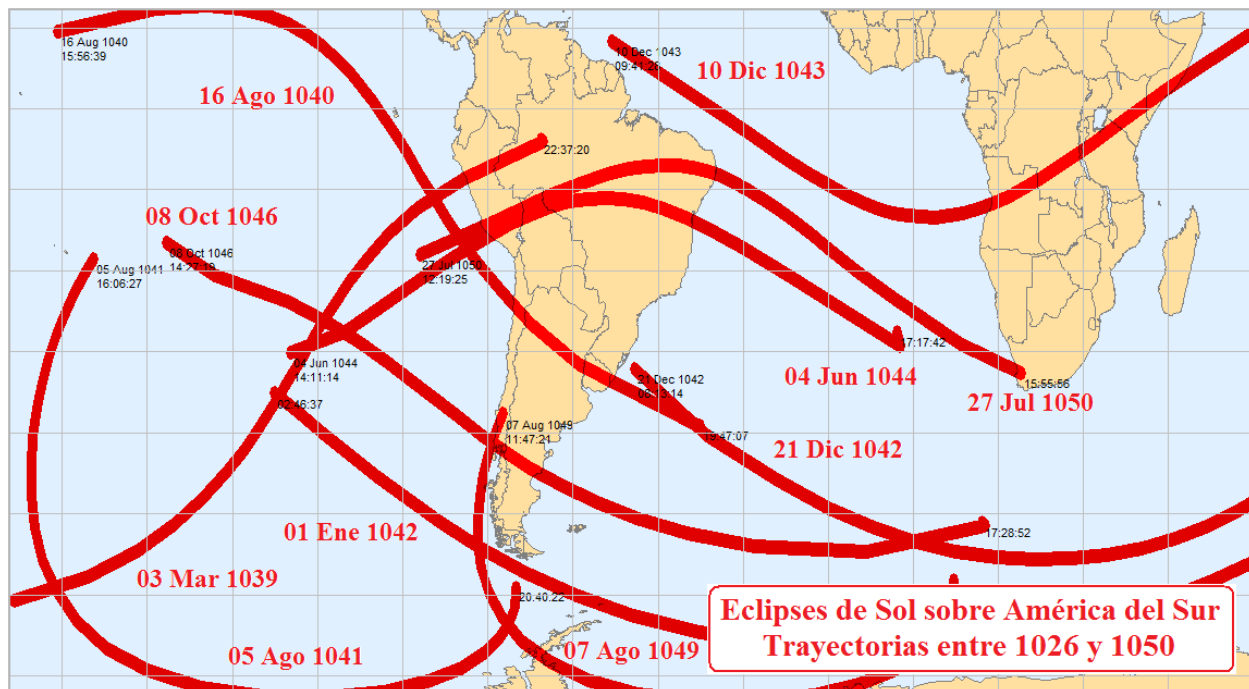

Para convertir de fecha juliana en fecha gregoriana y viceversa dirigirse a:
http://carta-natal.es/calendario_gregoriano.php

(Si las ciudades virreinales de América del Sur, como Lima, Arequipa y Cusco, reajustaran las fechas de su fundación española, que no se hizo porque el edicto –pragmática astronómica– del rey Felipe II entró en vigencia en 1584, deberían celebrar anualmente “sus cumpleaños” 10 días más tarde que sus nacimientos originales. Lima tendría que hacerlo el 28 y no el 18 de enero; Arequipa, el 25 y no el 15 de agosto; y el Cusco, el 02 de abril y no el 23 de marzo. Más allá de un esnobismo, este cambio de fechas operaría como una revolución de las psicologías de los habitantes de estas ciudades sudamericanas, lo que las “empujaría” a un renacimiento o refundación, es decir, a su modernización).

Figura 1a: Eclipses de Sol sobre América del Sur entre 1000 y 1025

Figura 1b: Eclipses de Sol relacionados con el Perú entre 1000 y 1025

Figura 2a: Eclipses de Sol sobre América del Sur entre 1026 y 1050

Figura 2b: Eclipses de Sol relacionados con el Perú 1026 y 1050

Figura 3a: Eclipses de Sol sobre América del Sur entre 1051 y 1075

Figura 3b: Eclipses de Sol relacionados con el Perú y 1051 y 1075

Figura 4a: Eclipses de Sol sobre América del Sur entre 1076 y 1100