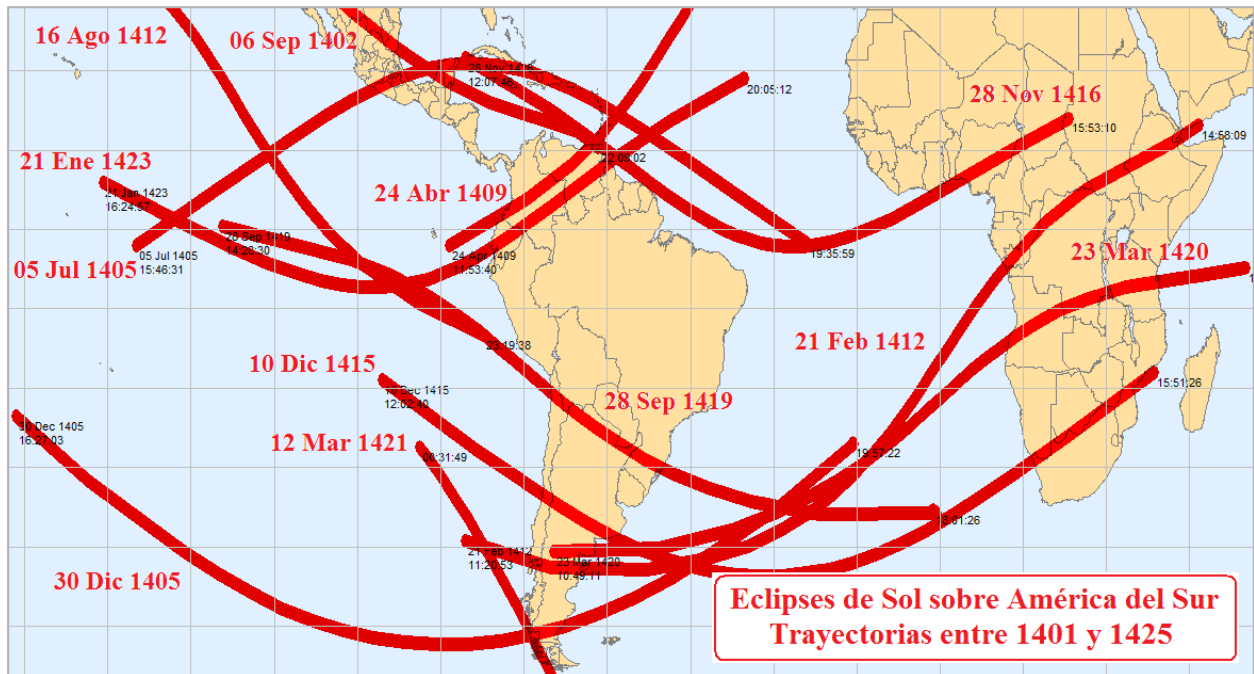

Figura 15b: Eclipses de Sol relacionados con el Perú 1351 y 1375

Figura 16a: Eclipses de Sol sobre América del Sur entre 1376 y 1400

Figura 16b: Eclipses de Sol relacionados con el Perú entre 1376 y 1400

Figura 17a: Eclipses de Sol sobre América del Sur entre 1401 y 1425

Figura 17b: Eclipses de Sol sobre América del Sur entre 1401 y 1425

Figura 17c: Eclipses de Sol relacionados con el Perú entre 1401 y 1425

Figura 18a: Eclipses de Sol sobre América del Sur entre 1426 y 1450

Figura 18b: Eclipses de Sol sobre América del Sur entre 1426 y 1450

Figura 18c: Eclipses de Sol relacionados con el Perú entre 1426 y 1450

Figura 19a: Eclipses de Sol sobre América del Sur entre 1451 y 1475

Figura 19b: Eclipses de Sol relacionados con el Perú entre 1451 y 1475

Figura 20a: Eclipses de Sol sobre América del Sur entre 1476 y 1500