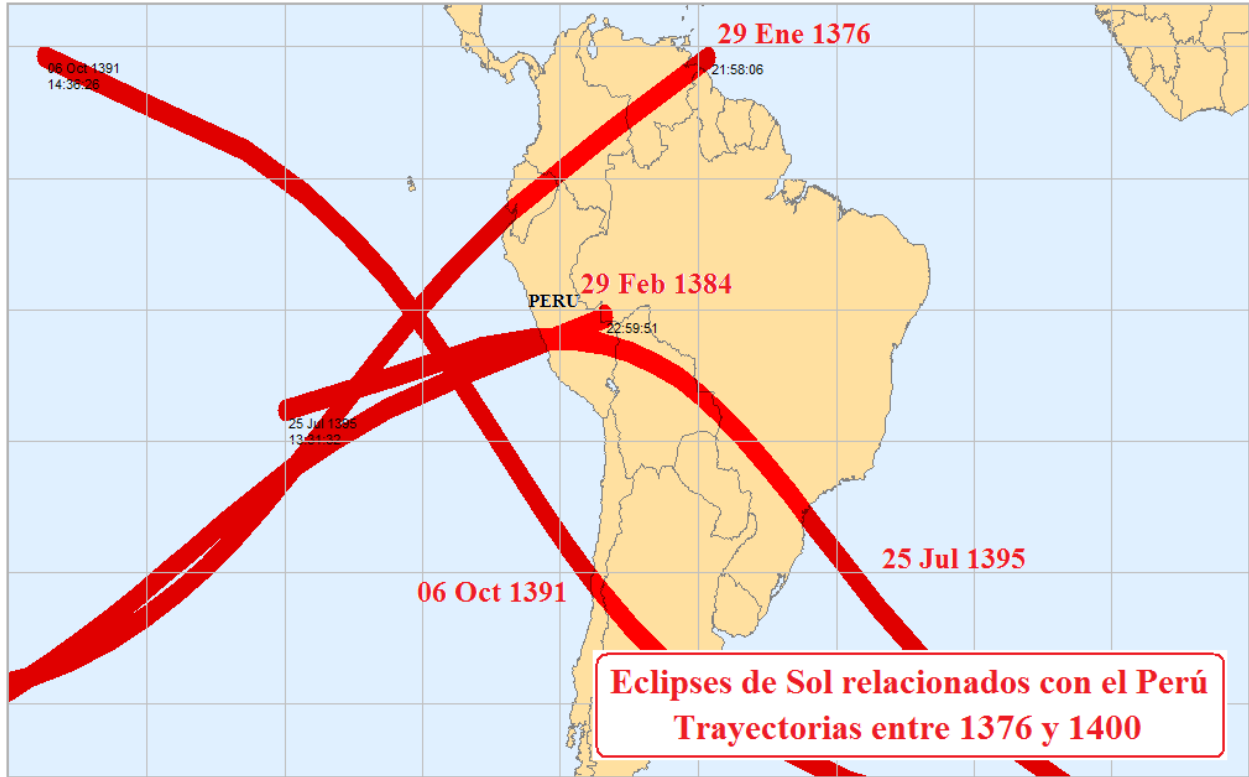

Figura 12b: Eclipses de Sol relacionados con el Perú 1276 y 1300

Figura 13a: Eclipses de Sol sobre América del Sur entre 1301 y 1325

Figura 13b: Eclipses de Sol relacionados con el Perú entre 1301 y 1325

Figura 14a: Eclipses de Sol sobre América del Sur entre 1326 y 1350

Figura 14b: Eclipses de Sol sobre América del Sur 1326 y 1350

Figura 14c: Eclipses de Sol relacionados con el Perú entre 1326 y 1350

Figura 15a: Eclipses de Sol sobre América del Sur entre 1351 y 1375

Figura 15b: Eclipses de Sol relacionados con el Perú 1351 y 1375

Figura 16a: Eclipses de Sol sobre América del Sur entre 1376 y 1400

Figura 16b: Eclipses de Sol relacionados con el Perú entre 1376 y 1400

Figura 17a: Eclipses de Sol sobre América del Sur entre 1401 y 1425

Figura 17b: Eclipses de Sol sobre América del Sur entre 1401 y 1425

Figura 17c: Eclipses de Sol relacionados con el Perú entre 1401 y 1425