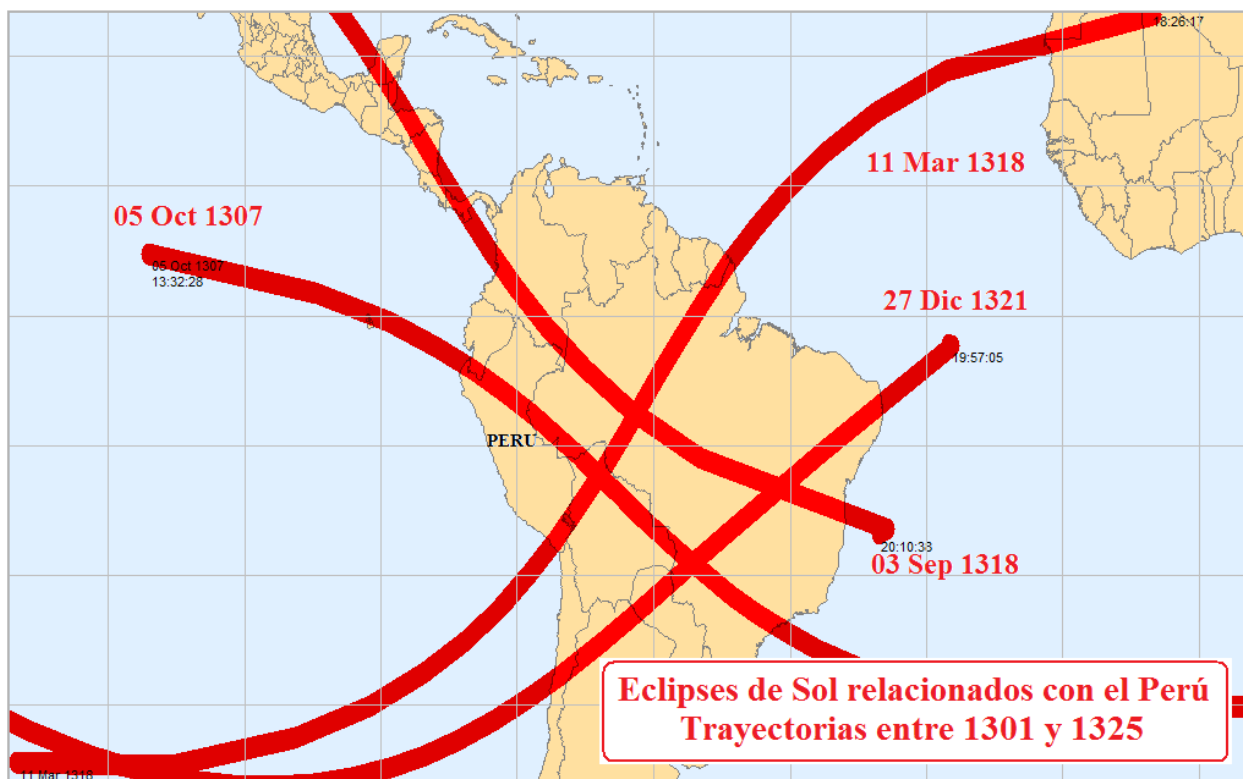

Figura 9b: Eclipses de Sol relacionados con el Perú entre 1201 y 1225

Figura 10a: Eclipses de Sol sobre América del Sur entre 1226 y 1250

Figura 10b: Eclipses de Sol relacionados con el Perú entre 1226 y 1250

Figura 11a: Eclipses de Sol sobre América del Sur entre 1251 y 1275

Figura 11b: Eclipses de Sol relacionados con el Perú entre 1251 y 1275

Figura 12a: Eclipses de Sol sobre América del Sur entre 1276 y 1300

Figura 12b: Eclipses de Sol relacionados con el Perú 1276 y 1300

Figura 13a: Eclipses de Sol sobre América del Sur entre 1301 y 1325

Figura 13b: Eclipses de Sol relacionados con el Perú entre 1301 y 1325

Figura 14a: Eclipses de Sol sobre América del Sur entre 1326 y 1350

Figura 14b: Eclipses de Sol sobre América del Sur 1326 y 1350

Figura 14c: Eclipses de Sol relacionados con el Perú entre 1326 y 1350

Figura 15a: Eclipses de Sol sobre América del Sur entre 1351 y 1375