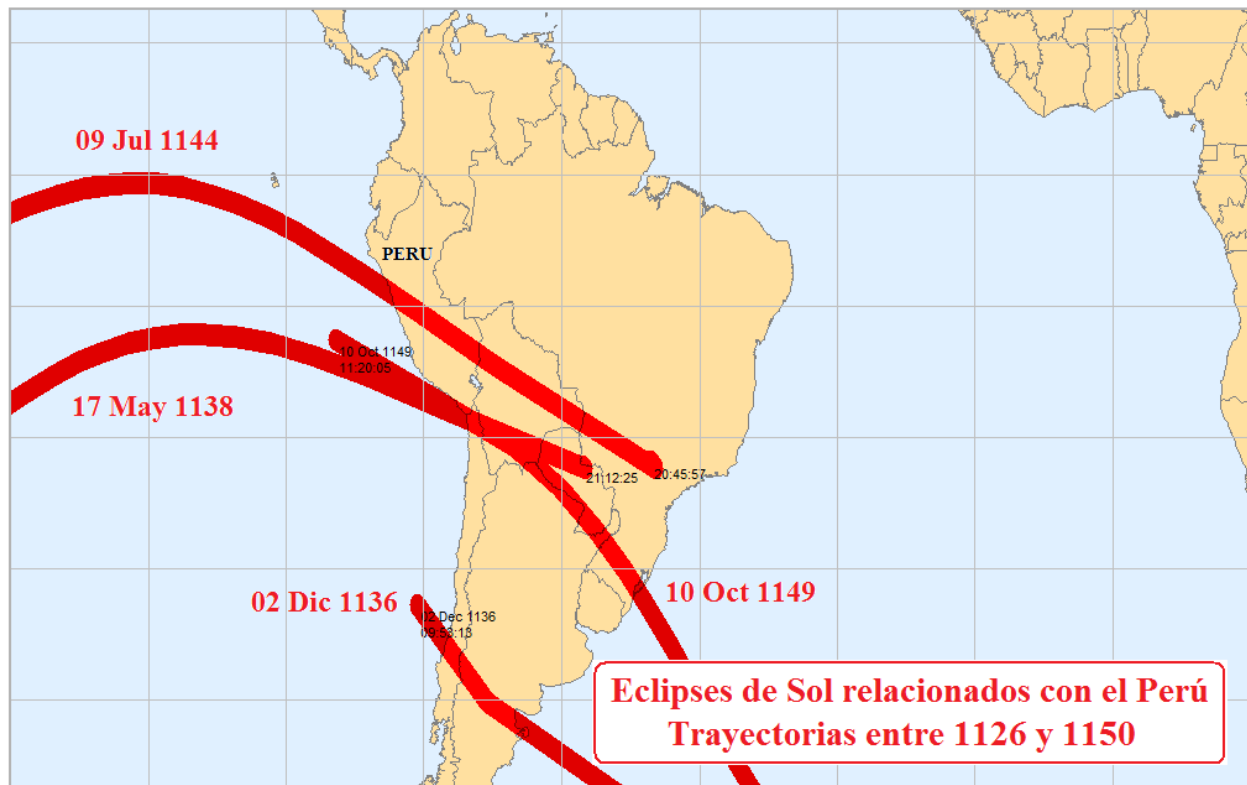

Figura 1a: Eclipses de Sol sobre América del Sur entre 1000 y 1025

Figura 1b: Eclipses de Sol relacionados con el Perú entre 1000 y 1025

Figura 2a: Eclipses de Sol sobre América del Sur entre 1026 y 1050

Figura 2b: Eclipses de Sol relacionados con el Perú 1026 y 1050

Figura 3a: Eclipses de Sol sobre América del Sur entre 1051 y 1075

Figura 3b: Eclipses de Sol relacionados con el Perú y 1051 y 1075

Figura 4a: Eclipses de Sol sobre América del Sur entre 1076 y 1100

Figura 4b: Eclipses de Sol relacionados con el Perú 1076 y 1100

Figura 5a: Eclipses de Sol sobre América del Sur entre 1101 y 1125

Figura 5b: Eclipses de Sol relacionados con el Perú entre 1101 y 1125

Figura 6a: Eclipses de Sol sobre América del Sur entre 1126 y 1150

Figura 6b: Eclipses de Sol relacionados con el Perú entre 1126 y 1150

Figura 7a: Eclipses de Sol sobre América del Sur entre 1151 y 1175

Figura 7b: Eclipses de Sol relacionados con el Perú entre 1151 y 1175