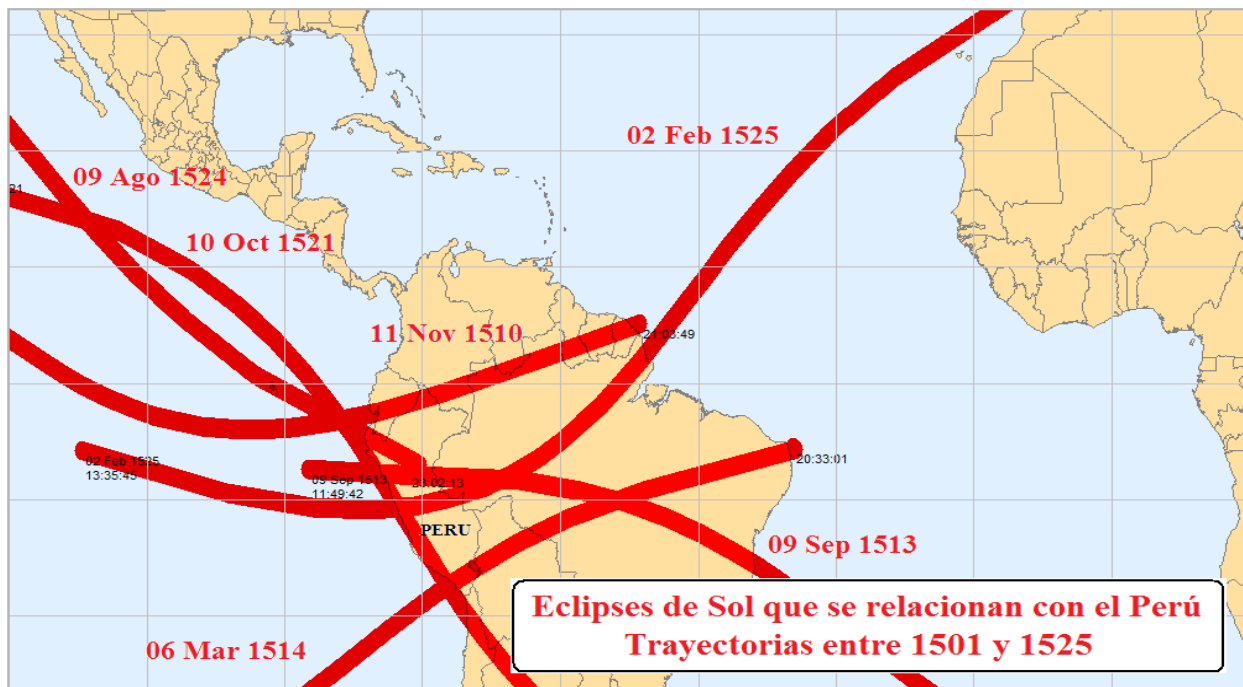

Figura 19a: Eclipses de Sol sobre América del Sur entre 1451 y 1475

Figura 19b: Eclipses de Sol relacionados con el Perú entre 1451 y 1475

Figura 20a: Eclipses de Sol sobre América del Sur entre 1476 y 1500

Figura 20b: Eclipses de Sol sobre América del Sur entre 1476 y 1500

Figura 20c: Eclipses de Sol relacionados con el Perú entre 1476 y 1500

Figura 20d: Eclipses de Sol relacionados con el Perú entre 1476 y 1500

Figura 21a: Eclipses de Sol sobre América del Sur entre 1501 y 1525

Figura 21b: Eclipses de Sol sobre América del Sur entre 1501 y 1525

Figura 21c: Eclipses de Sol relacionados con el Perú entre 1501 y 1525

Figura 21d: Eclipses de Sol relacionados con el Perú entre 1501 y 1525

Figura 22a: Eclipses de Sol sobre América del Sur entre 1526 y 1550

Figura 22b: Eclipses de Sol sobre América del Sur entre 1526 y 1550