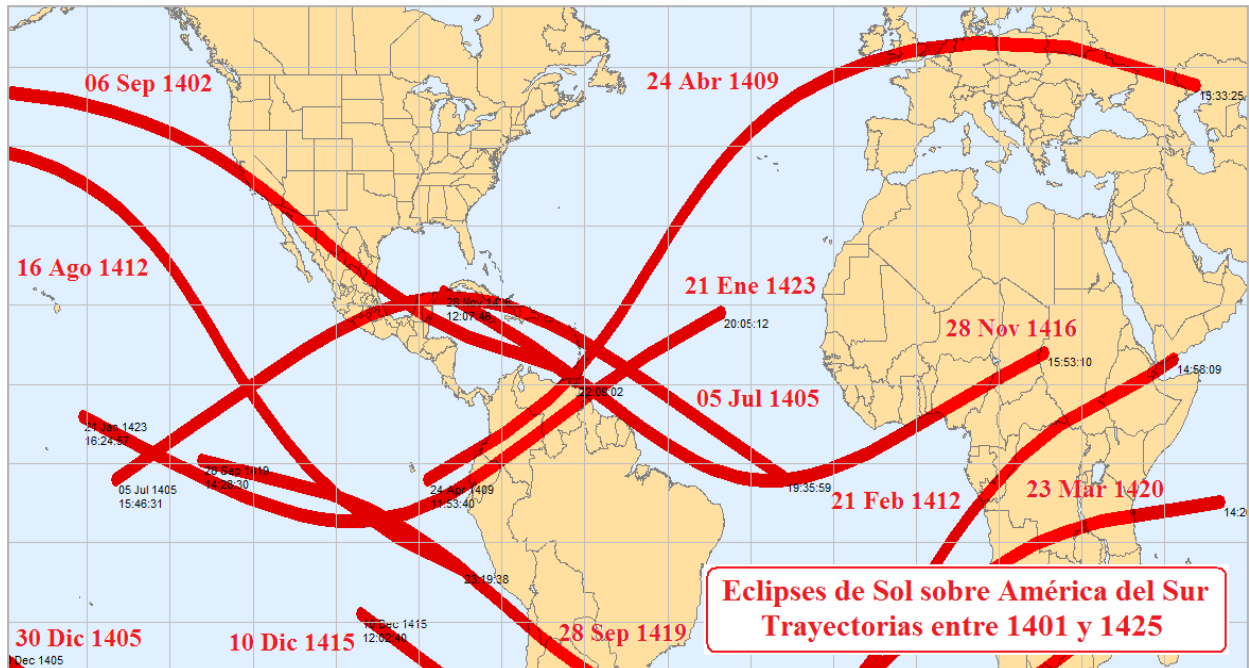

Asimismo, encontramos que, entre los siglos XI y XXI, siete trayectorias unen al Perú con España, a saber: mar. 25 de 1485, feb. 02 de 1525, abr. 28 de 1539; mar. 07 de 1579, abr. 08 de 1633 (el final de la trayectoria cruza el Norte de África y el Mar Mediterráneo, y la penumbra oscurece España), ene. 26 de 2028 y feb. 27 de 2082. Asimismo, y considerando sólo la umbra o trayectoria, 11 discurren sobre el cielo del mar del Perú (que extiende sus límites hasta las 200 millas); es decir, las once trayectorias no cruzan suelos de la Costa del Perú, a saber: sep. 03 de 1337, ago. 16 de 1412, sep. 28 de 1419, may. 26 de 1444, ago. 10 de 1543, feb. 06 de 1636, nov. 27 de 1723, mar. 25 de 1838, ago. 07 de 1850, oct. 11 de 1931 y sep. 12 de 2034.

Figura 14a: Eclipses de Sol sobre América del Sur entre 1326 y 1350

Figura 14b: Eclipses de Sol sobre América del Sur 1326 y 1350

Figura 14c: Eclipses de Sol relacionados con el Perú entre 1326 y 1350

Figura 15a: Eclipses de Sol sobre América del Sur entre 1351 y 1375

Figura 15b: Eclipses de Sol relacionados con el Perú 1351 y 1375

Figura 16a: Eclipses de Sol sobre América del Sur entre 1376 y 1400

Figura 16b: Eclipses de Sol relacionados con el Perú entre 1376 y 1400

Figura 17a: Eclipses de Sol sobre América del Sur entre 1401 y 1425

Figura 17b: Eclipses de Sol sobre América del Sur entre 1401 y 1425

Figura 17c: Eclipses de Sol relacionados con el Perú entre 1401 y 1425