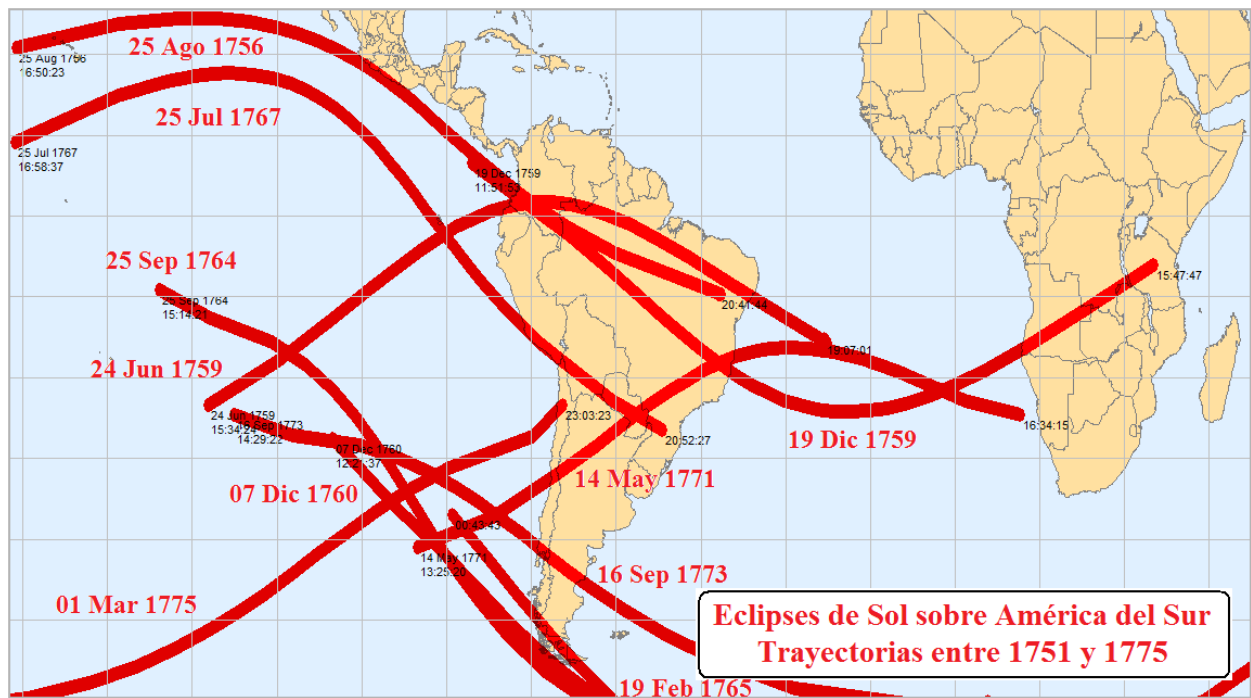

Figura 26b: Eclipses de Sol relacionados con el Perú entre 1626 y 1650

Figura 27a: Eclipses de Sol sobre América del Sur entre 1651 y 1675

Figura 27b: Eclipses de Sol relacionados con el Perú entre 1651 y 1675

Figura 28a: Eclipses de Sol sobre América del Sur entre 1676 y 1700

Figura 28b: Eclipses de Sol relacionados con el Perú entre 1676 y 1700

Figura 29a: Eclipses de Sol sobre América del Sur entre 1701 y 1725

Figura 29b: Eclipses de Sol relacionados con el Perú entre 1701 y 1725

Figura 30a: Eclipses de Sol sobre América del Sur entre 1726 y 1750

Figura 30b: Eclipses de Sol relacionados con el Perú entre 1726 y 1750

Figura 31a: Eclipses de Sol sobre América del Sur entre 1751 y 1775

Figura 31b: Eclipses de Sol relacionados con el Perú entre 1601 y 1625

Figura 32a: Eclipses de Sol sobre América del Sur entre 1776 y 1800