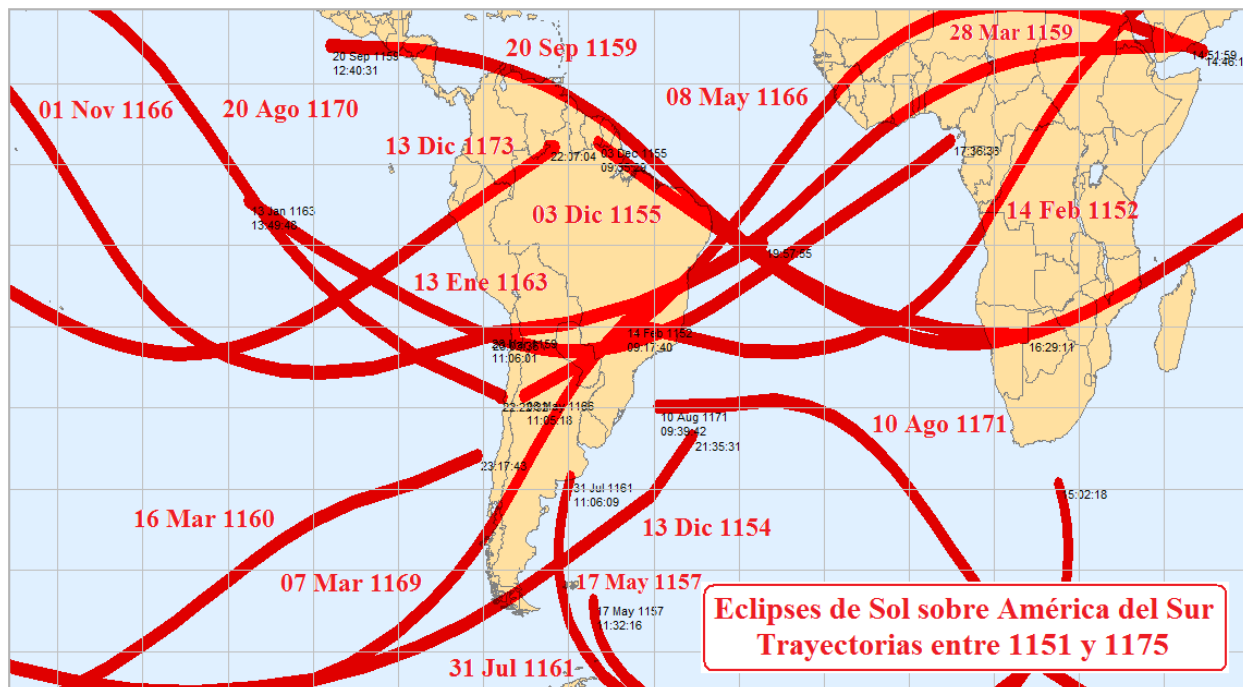

Figura 2b: Eclipses de Sol relacionados con el Perú 1026 y 1050

Figura 3a: Eclipses de Sol sobre América del Sur entre 1051 y 1075

Figura 3b: Eclipses de Sol relacionados con el Perú y 1051 y 1075

Figura 4a: Eclipses de Sol sobre América del Sur entre 1076 y 1100

Figura 4b: Eclipses de Sol relacionados con el Perú 1076 y 1100

Figura 5a: Eclipses de Sol sobre América del Sur entre 1101 y 1125

Figura 5b: Eclipses de Sol relacionados con el Perú entre 1101 y 1125

Figura 6a: Eclipses de Sol sobre América del Sur entre 1126 y 1150

Figura 6b: Eclipses de Sol relacionados con el Perú entre 1126 y 1150

Figura 7a: Eclipses de Sol sobre América del Sur entre 1151 y 1175

Figura 7b: Eclipses de Sol relacionados con el Perú entre 1151 y 1175

Figura 8a: Eclipses de Sol sobre América del Sur entre 1176 y 1200

Figura 8b: Eclipses de Sol relacionados con el Perú entre 1176 y 1200

Figura 9a: Eclipses de Sol sobre América del Sur entre 1201 y 1225