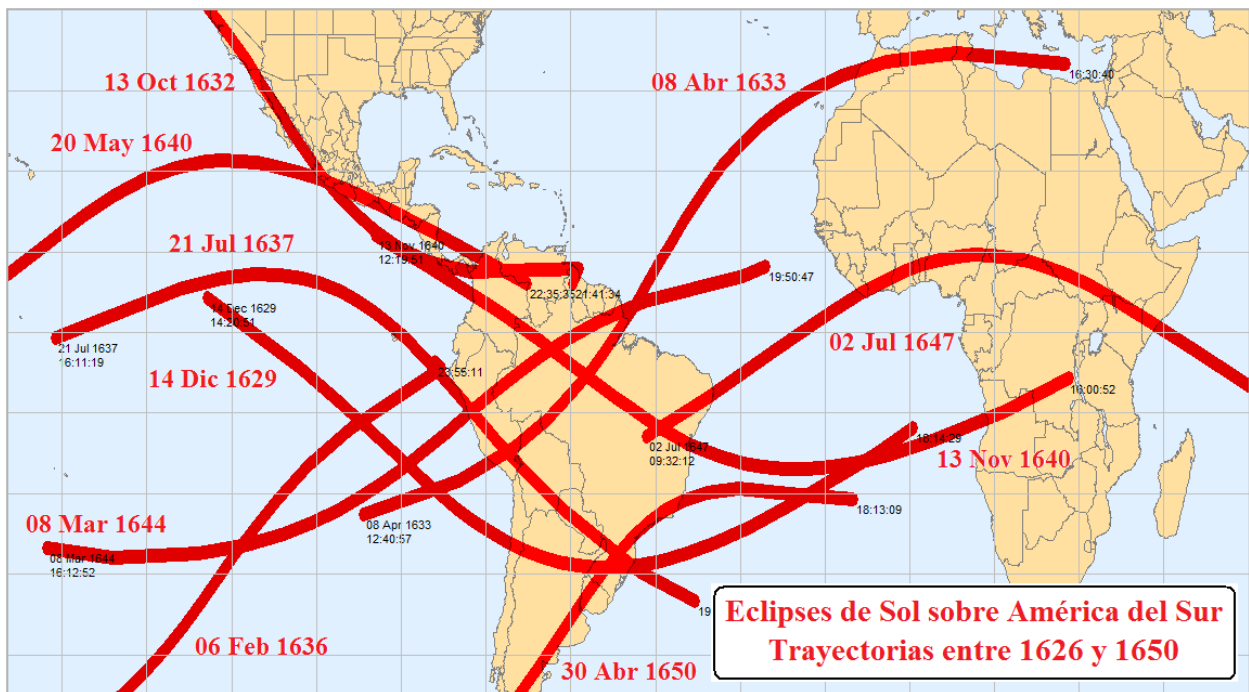

Figura 23b: Eclipses de Sol relacionados con el Perú entre 1551 y 1575

Figura 24a: Eclipses de Sol sobre América del Sur entre 1576 y 1600

Figura 24b: Eclipses de Sol relacionados con el Perú entre 1576 y 1600

Figura 25a: Eclipses de Sol sobre América del Sur entre 1601 y 1625

Figura 25b: Eclipses de Sol relacionados con el Perú entre 1601 y 1625

Figura 26a: Eclipses de Sol sobre América del Sur y 1626 y 1650

Figura 26b: Eclipses de Sol relacionados con el Perú entre 1626 y 1650

Figura 27a: Eclipses de Sol sobre América del Sur entre 1651 y 1675

Figura 27b: Eclipses de Sol relacionados con el Perú entre 1651 y 1675

Figura 28a: Eclipses de Sol sobre América del Sur entre 1676 y 1700

Figura 28b: Eclipses de Sol relacionados con el Perú entre 1676 y 1700

Figura 29a: Eclipses de Sol sobre América del Sur entre 1701 y 1725