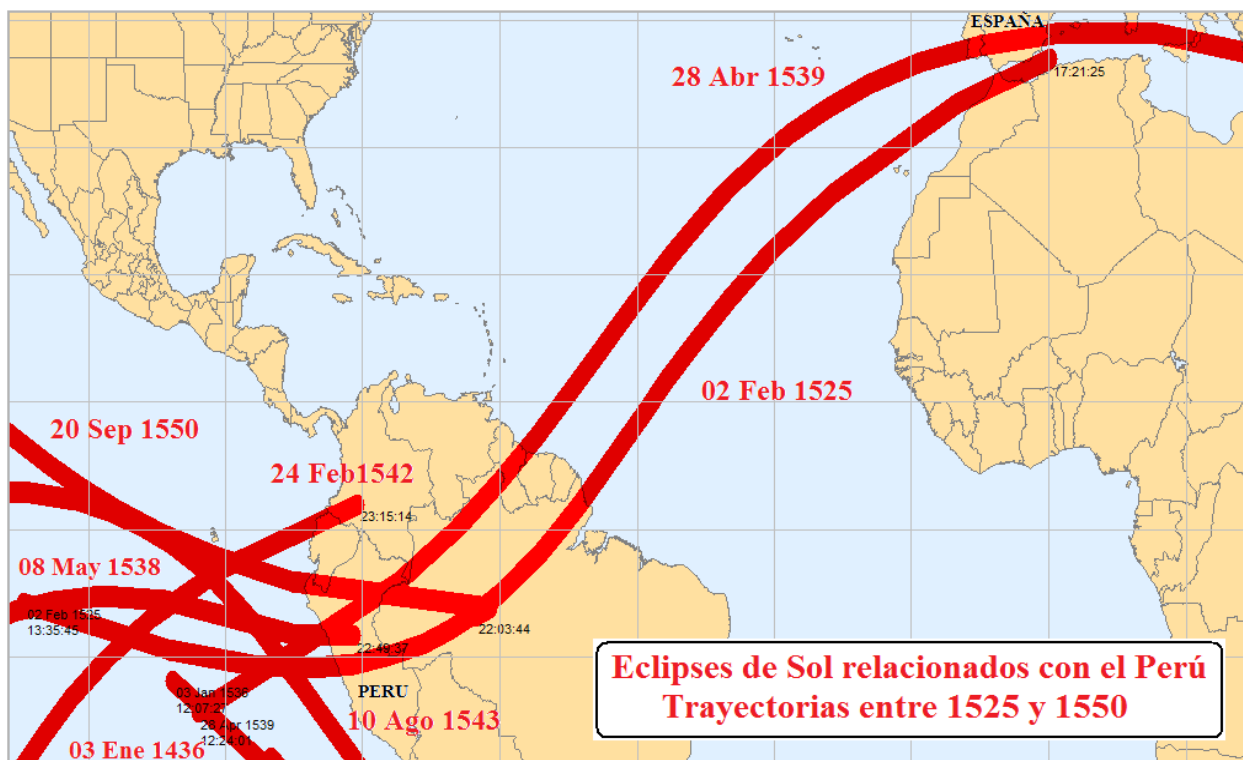

Figura 20b: Eclipses de Sol sobre América del Sur entre 1476 y 1500

Figura 20c: Eclipses de Sol relacionados con el Perú entre 1476 y 1500

Figura 20d: Eclipses de Sol relacionados con el Perú entre 1476 y 1500

Figura 21a: Eclipses de Sol sobre América del Sur entre 1501 y 1525

Figura 21b: Eclipses de Sol sobre América del Sur entre 1501 y 1525

Figura 21c: Eclipses de Sol relacionados con el Perú entre 1501 y 1525

Figura 21d: Eclipses de Sol relacionados con el Perú entre 1501 y 1525

Figura 22a: Eclipses de Sol sobre América del Sur entre 1526 y 1550

Figura 22b: Eclipses de Sol sobre América del Sur entre 1526 y 1550

Figura 22c: Eclipses de Sol relacionados con el Perú entre 1525 y 1550

Figura 22d: Eclipses de Sol relacionados con el Perú entre 1525 y 1550

Figura 23a: Eclipses de Sol sobre América del Sur entre 1551 y 1575