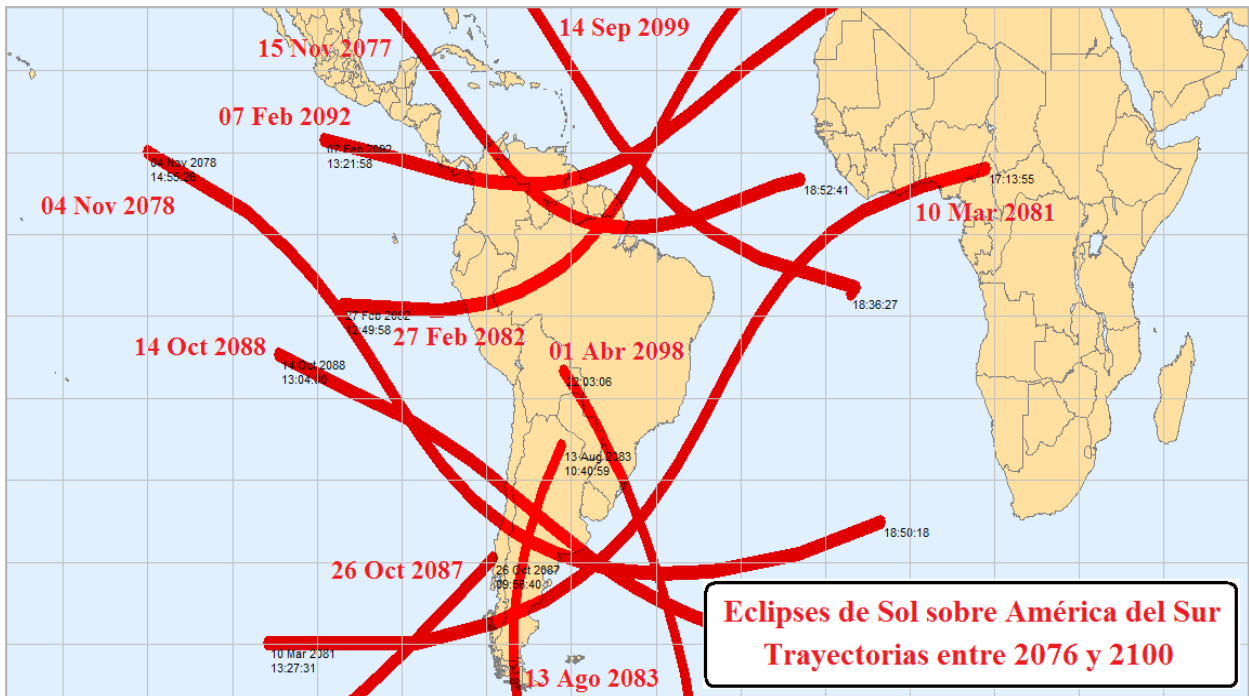

Figura 42a: Eclipses de Sol sobre América del Sur entre 2026 y 2050

Figura 42b: Eclipses de Sol sobre América del Sur entre 2026 y 2050

Figura 42c: Eclipses de Sol relacionados con el Perú entre 2026 y 2050

Figura 43a: Eclipses de Sol sobre América del Sur entre 2051 y 2075

Figura 43b: Eclipses de Sol relacionados con el Perú entre 2051 y 2075

Figura 44a: Eclipses de Sol sobre América del Sur entre 2076 y 2100

Figura 44b: Eclipses de Sol sobre América del Sur entre 2076 y 2100

Figura 44c: Eclipses de Sol relacionados con el Perú entre 2076 y 2100

**TRAYECTORIAS DE LOS
ECLIPSES DE SOL SOBRE LOS
CIELOS DE AMÉRICA DEL SUR
ENTRE LOS AÑOS 2101–2125**

(Fuente: Programa astrológico Sirius 1.0)

Figura 1a: Eclipses de Sol sobre América del Sur entre 2101 y 2125

Figura 1b: Eclipses de Sol relacionados con el Perú entre 2101 y 2125

Agradecimiento del autor