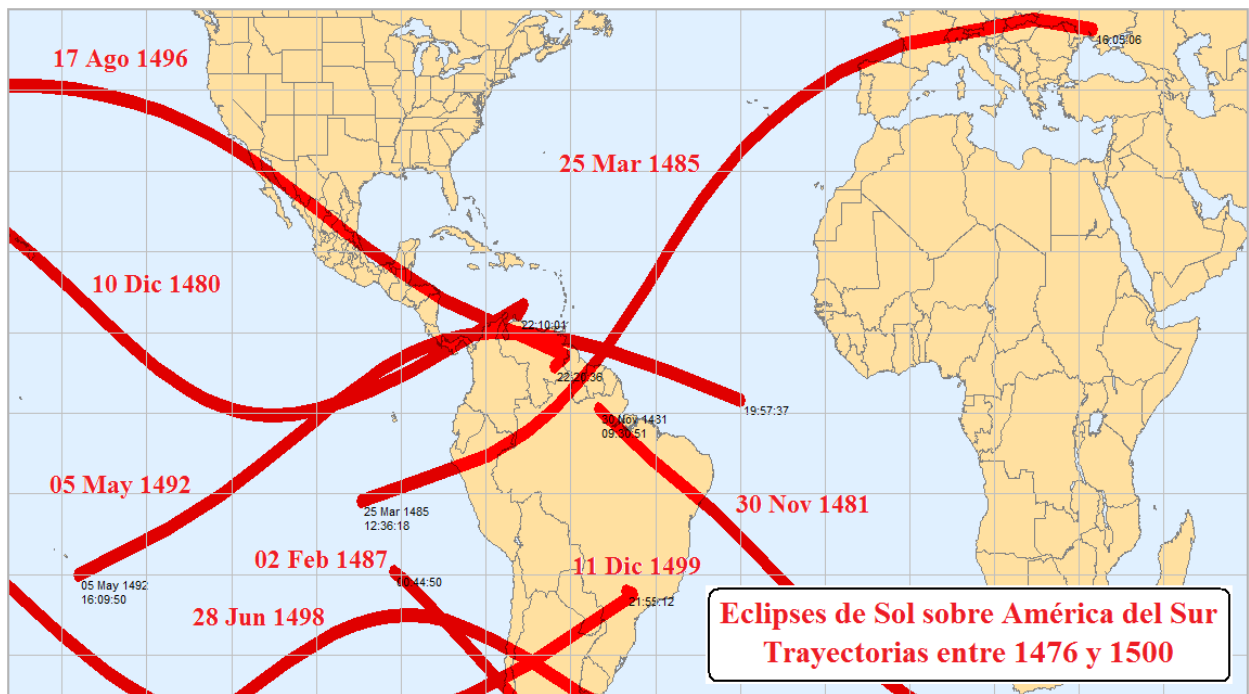

Asimismo, encontramos que, entre los siglos XI y XXI, siete trayectorias unen al Perú con España, a saber: mar. 25 de 1485, feb. 02 de 1525, abr. 28 de 1539; mar. 07 de 1579, abr. 08 de 1633 (el final de la trayectoria cruza el Norte de África y el Mar Mediterráneo, y la penumbra oscurece España), ene. 26 de 2028 y feb. 27 de 2082. Asimismo, y considerando sólo la umbra o trayectoria, 11 discurren sobre el cielo del mar del Perú (que extiende sus límites hasta las 200 millas); es decir, las once trayectorias no cruzan suelos de la Costa del Perú, a saber: sep. 03 de 1337, ago. 16 de 1412, sep. 28 de 1419, may. 26 de 1444, ago. 10 de 1543, feb. 06 de 1636, nov. 27 de 1723, mar. 25 de 1838, ago. 07 de 1850, oct. 11 de 1931 y sep. 12 de 2034.

Figura 18a: Eclipses de Sol sobre América del Sur entre 1426 y 1450

Figura 18b: Eclipses de Sol sobre América del Sur entre 1426 y 1450

Figura 18c: Eclipses de Sol relacionados con el Perú entre 1426 y 1450

Figura 19a: Eclipses de Sol sobre América del Sur entre 1451 y 1475

Figura 19b: Eclipses de Sol relacionados con el Perú entre 1451 y 1475

Figura 20a: Eclipses de Sol sobre América del Sur entre 1476 y 1500

Figura 20b: Eclipses de Sol sobre América del Sur entre 1476 y 1500

Figura 20c: Eclipses de Sol relacionados con el Perú entre 1476 y 1500

Figura 20d: Eclipses de Sol relacionados con el Perú entre 1476 y 1500