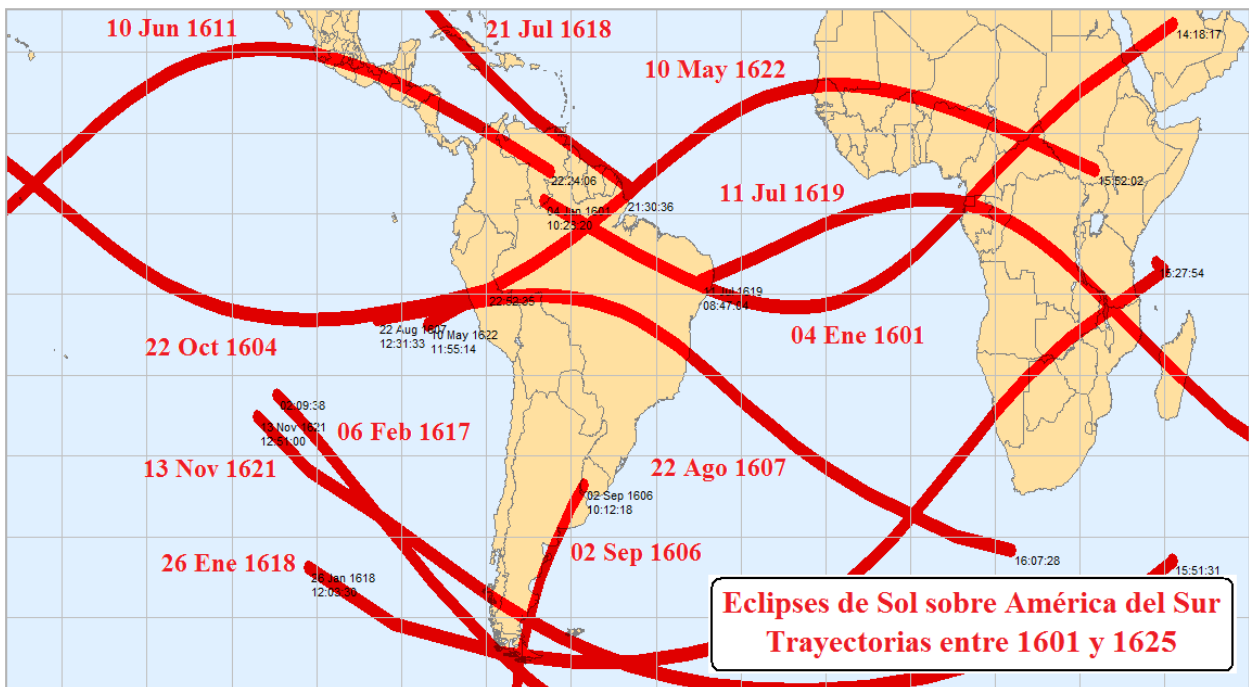

Figura 21d: Eclipses de Sol relacionados con el Perú entre 1501 y 1525

Figura 22a: Eclipses de Sol sobre América del Sur entre 1526 y 1550

Figura 22b: Eclipses de Sol sobre América del Sur entre 1526 y 1550

Figura 22c: Eclipses de Sol relacionados con el Perú entre 1525 y 1550

Figura 22d: Eclipses de Sol relacionados con el Perú entre 1525 y 1550

Figura 23a: Eclipses de Sol sobre América del Sur entre 1551 y 1575

Figura 23b: Eclipses de Sol relacionados con el Perú entre 1551 y 1575

Figura 24a: Eclipses de Sol sobre América del Sur entre 1576 y 1600

Figura 24b: Eclipses de Sol relacionados con el Perú entre 1576 y 1600

Figura 25a: Eclipses de Sol sobre América del Sur entre 1601 y 1625

Figura 25b: Eclipses de Sol relacionados con el Perú entre 1601 y 1625

Figura 26a: Eclipses de Sol sobre América del Sur y 1626 y 1650