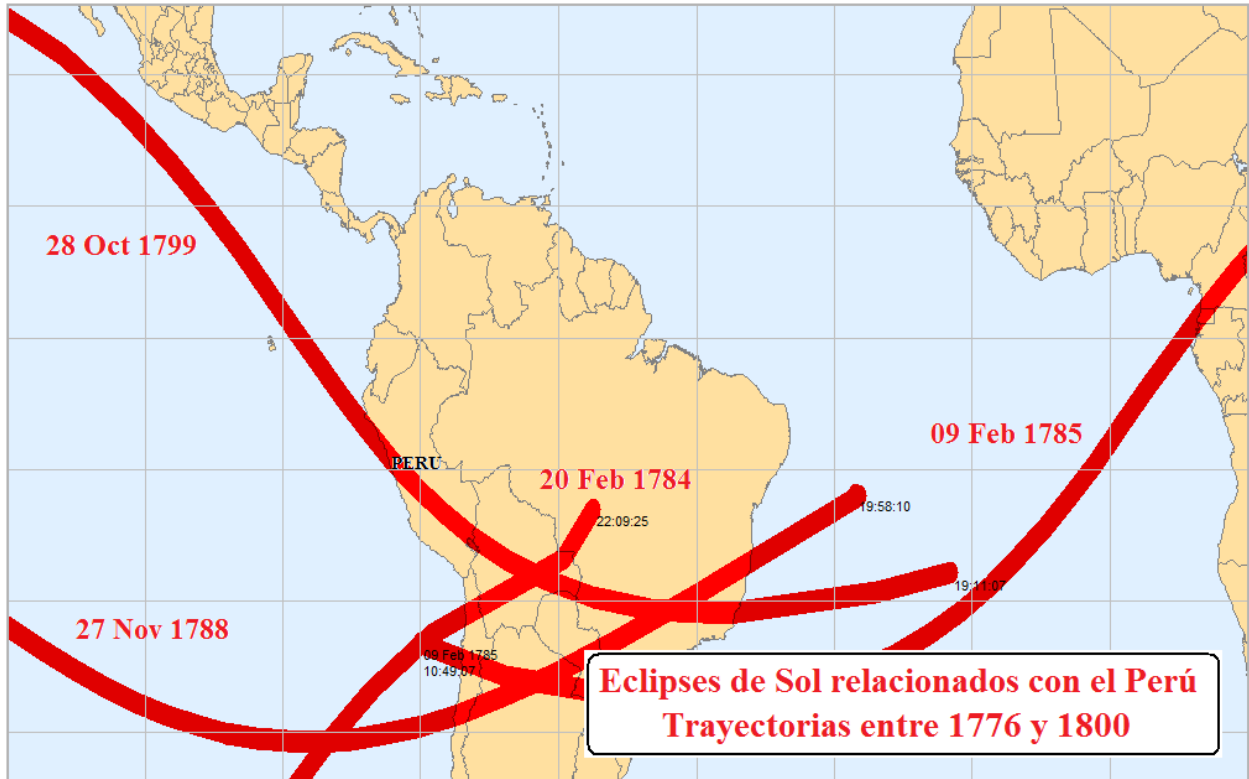

Figura 29b: Eclipses de Sol relacionados con el Perú entre 1701 y 1725

Figura 30a: Eclipses de Sol sobre América del Sur entre 1726 y 1750

Figura 30b: Eclipses de Sol relacionados con el Perú entre 1726 y 1750

Figura 31a: Eclipses de Sol sobre América del Sur entre 1751 y 1775

Figura 31b: Eclipses de Sol relacionados con el Perú entre 1601 y 1625

Figura 32a: Eclipses de Sol sobre América del Sur entre 1776 y 1800

Figura 32b: Eclipses de Sol relacionados con el Perú entre 1776 y 1800

Figura 33a: Eclipses de Sol sobre América del Sur entre 1801 y 1825

Figura 33b: Eclipses de Sol relacionados con el Perú entre 1801 y 1825