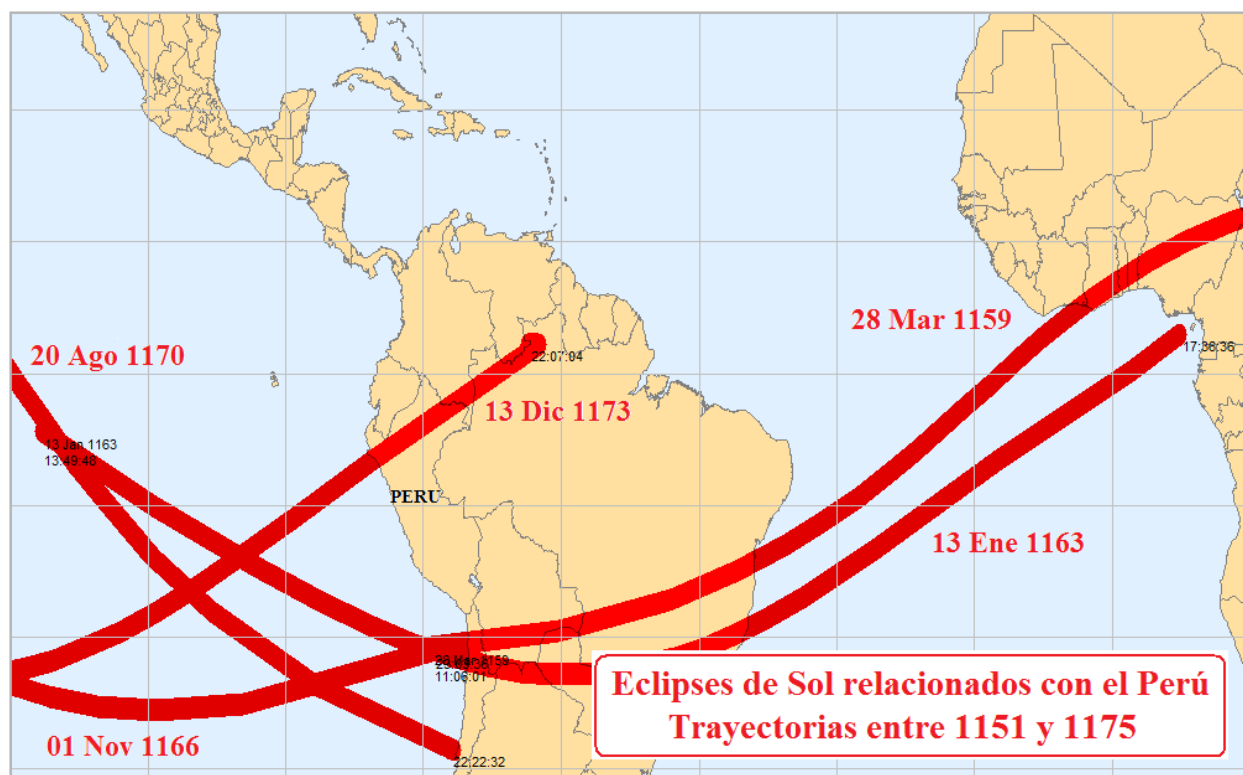

Figura 2b: Eclipses de Sol relacionados con el Perú 1026 y 1050

Figura 3a: Eclipses de Sol sobre América del Sur entre 1051 y 1075

Figura 3b: Eclipses de Sol relacionados con el Perú y 1051 y 1075

Figura 4a: Eclipses de Sol sobre América del Sur entre 1076 y 1100

Figura 4b: Eclipses de Sol relacionados con el Perú 1076 y 1100

Figura 5a: Eclipses de Sol sobre América del Sur entre 1101 y 1125

Figura 5b: Eclipses de Sol relacionados con el Perú entre 1101 y 1125

Figura 6a: Eclipses de Sol sobre América del Sur entre 1126 y 1150

Figura 6b: Eclipses de Sol relacionados con el Perú entre 1126 y 1150

Figura 7a: Eclipses de Sol sobre América del Sur entre 1151 y 1175

Figura 7b: Eclipses de Sol relacionados con el Perú entre 1151 y 1175

Figura 8a: Eclipses de Sol sobre América del Sur entre 1176 y 1200

Figura 8b: Eclipses de Sol relacionados con el Perú entre 1176 y 1200

Figura 9a: Eclipses de Sol sobre América del Sur entre 1201 y 1225