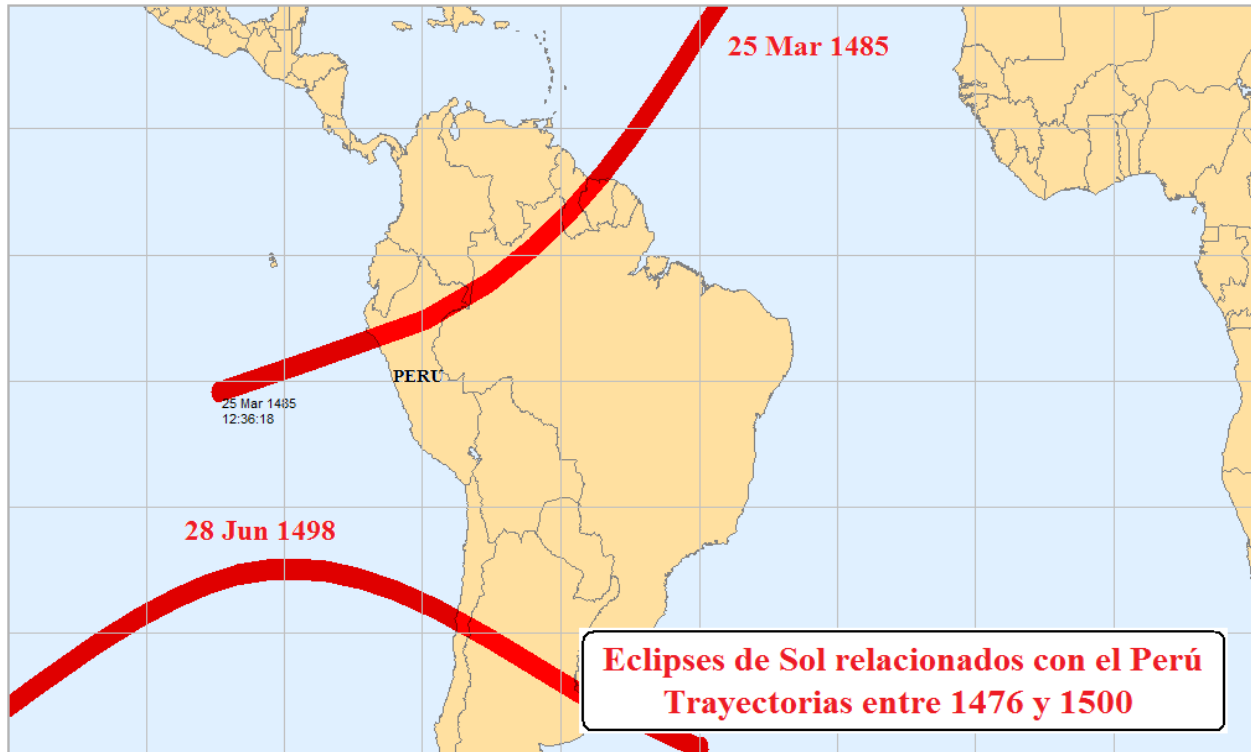

Figura 18a: Eclipses de Sol sobre América del Sur entre 1426 y 1450

Figura 18b: Eclipses de Sol sobre América del Sur entre 1426 y 1450

Figura 18c: Eclipses de Sol relacionados con el Perú entre 1426 y 1450

Figura 19a: Eclipses de Sol sobre América del Sur entre 1451 y 1475

Figura 19b: Eclipses de Sol relacionados con el Perú entre 1451 y 1475

Figura 20a: Eclipses de Sol sobre América del Sur entre 1476 y 1500

Figura 20b: Eclipses de Sol sobre América del Sur entre 1476 y 1500

Figura 20c: Eclipses de Sol relacionados con el Perú entre 1476 y 1500

Figura 20d: Eclipses de Sol relacionados con el Perú entre 1476 y 1500

Figura 21a: Eclipses de Sol sobre América del Sur entre 1501 y 1525

Figura 21b: Eclipses de Sol sobre América del Sur entre 1501 y 1525

Figura 21c: Eclipses de Sol relacionados con el Perú entre 1501 y 1525