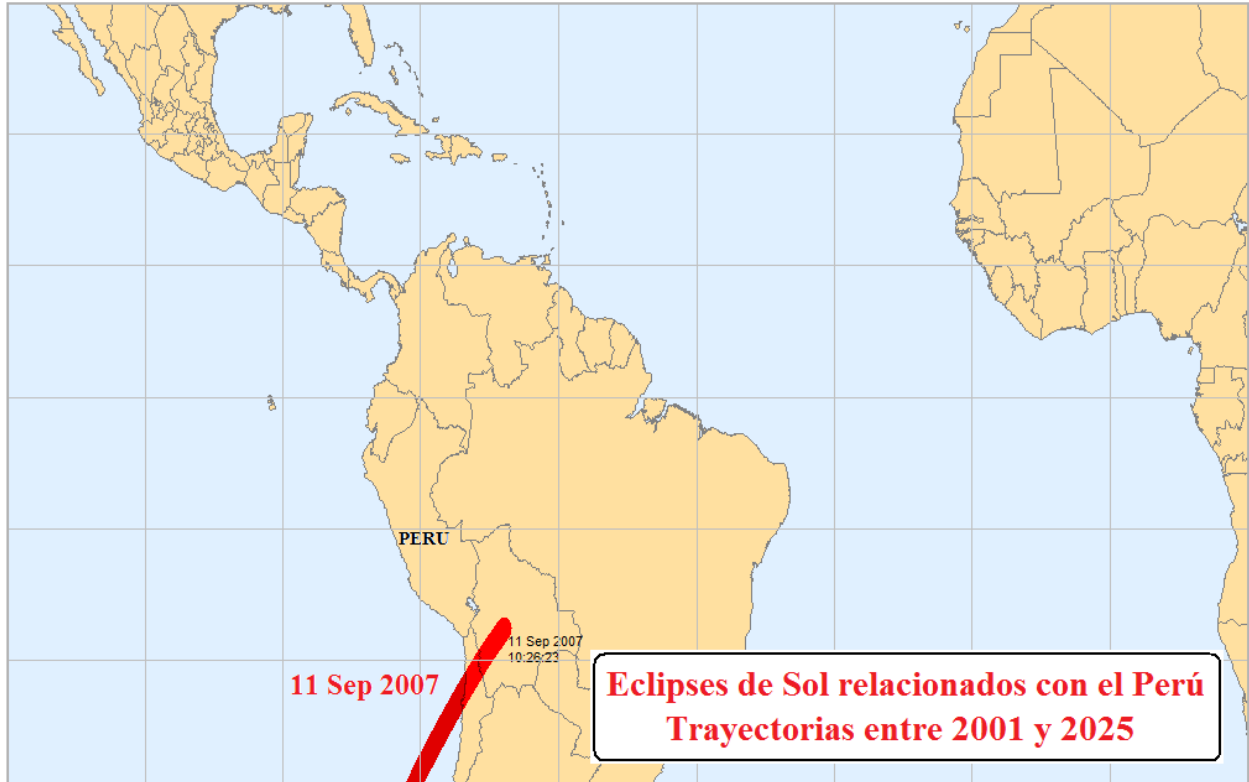

Figura 40b: Eclipses de Sol relacionados con el Perú entre 1976 y 2000

Figura 41a: Eclipses de Sol sobre América del Sur entre 2001 y 2025

Figura 41b: Eclipses de Sol relacionados con el Perú entre 2001 y 2025