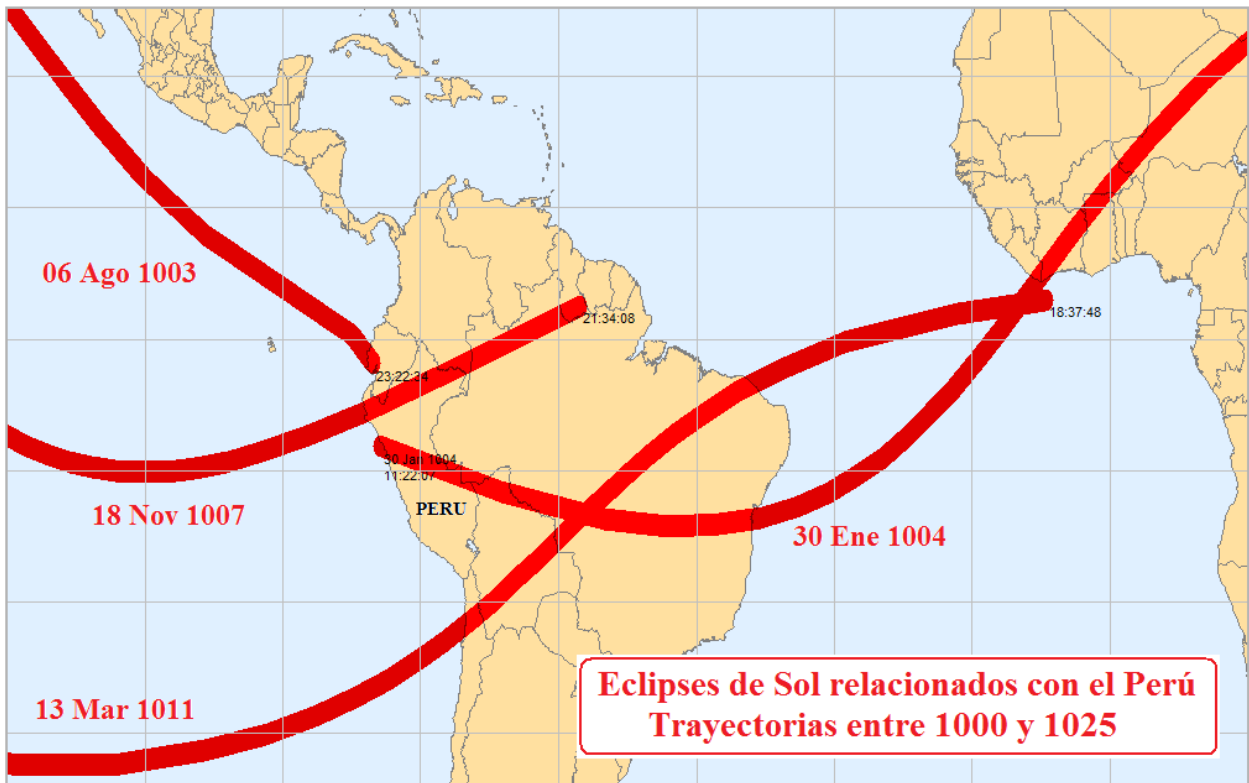

Figura 1a: Eclipses de Sol sobre América del Sur entre 1000 y 1025

Figura 1b: Eclipses de Sol relacionados con el Perú entre 1000 y 1025

Figura 2a: Eclipses de Sol sobre América del Sur entre 1026 y 1050

Figura 2b: Eclipses de Sol relacionados con el Perú 1026 y 1050

Figura 3a: Eclipses de Sol sobre América del Sur entre 1051 y 1075

Figura 3b: Eclipses de Sol relacionados con el Perú y 1051 y 1075

Figura 4a: Eclipses de Sol sobre América del Sur entre 1076 y 1100

Figura 4b: Eclipses de Sol relacionados con el Perú 1076 y 1100

Figura 5a: Eclipses de Sol sobre América del Sur entre 1101 y 1125

Figura 5b: Eclipses de Sol relacionados con el Perú entre 1101 y 1125

Figura 6a: Eclipses de Sol sobre América del Sur entre 1126 y 1150