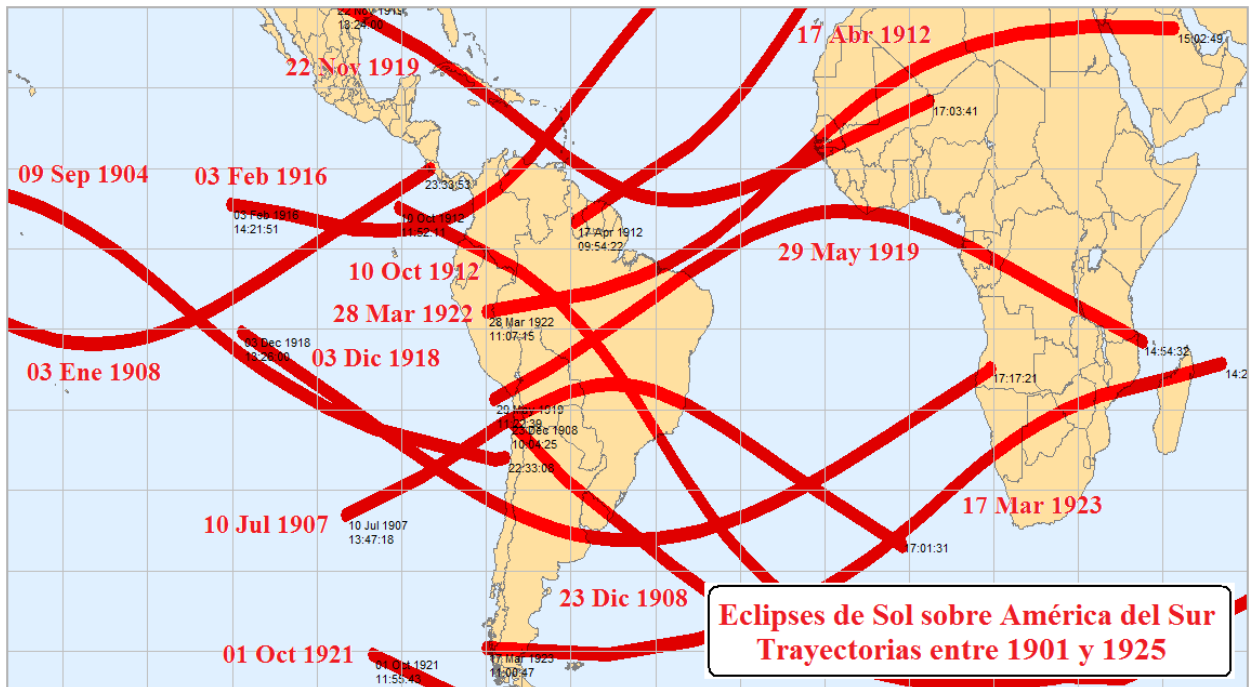

Figura 34a: Eclipses de Sol sobre América del Sur entre 1826 y 1850

Figura 34b: Eclipses de Sol relacionados con el Perú entre 1826 y 1850

Figura 35a: Eclipses de Sol sobre América del Sur entre 1851 y 1875

Figura 35b: Eclipses de Sol sobre América del Sur entre 1851 y 1875

Figura 35c: Eclipses de Sol relacionados con el Perú entre 1851 y 1875

Figura 36a: Eclipses de Sol sobre América del Sur entre 1876 y 1900

Figura 36b: Eclipses de Sol relacionados con el Perú entre 1876 y 1900

Figura 37a: Eclipses de Sol sobre América del Sur entre 1901 y 1925

Figura 37b: Eclipses de Sol sobre América del Sur entre 1901 y 1925

Figura 37c: Eclipses de Sol relacionados con el Perú entre 1901 y 1925

Figura 38a: Eclipses de Sol sobre América del Sur entre 1926 y 1950

Figura 38b: Eclipses de Sol relacionados con el Perú entre 1926 y 1950