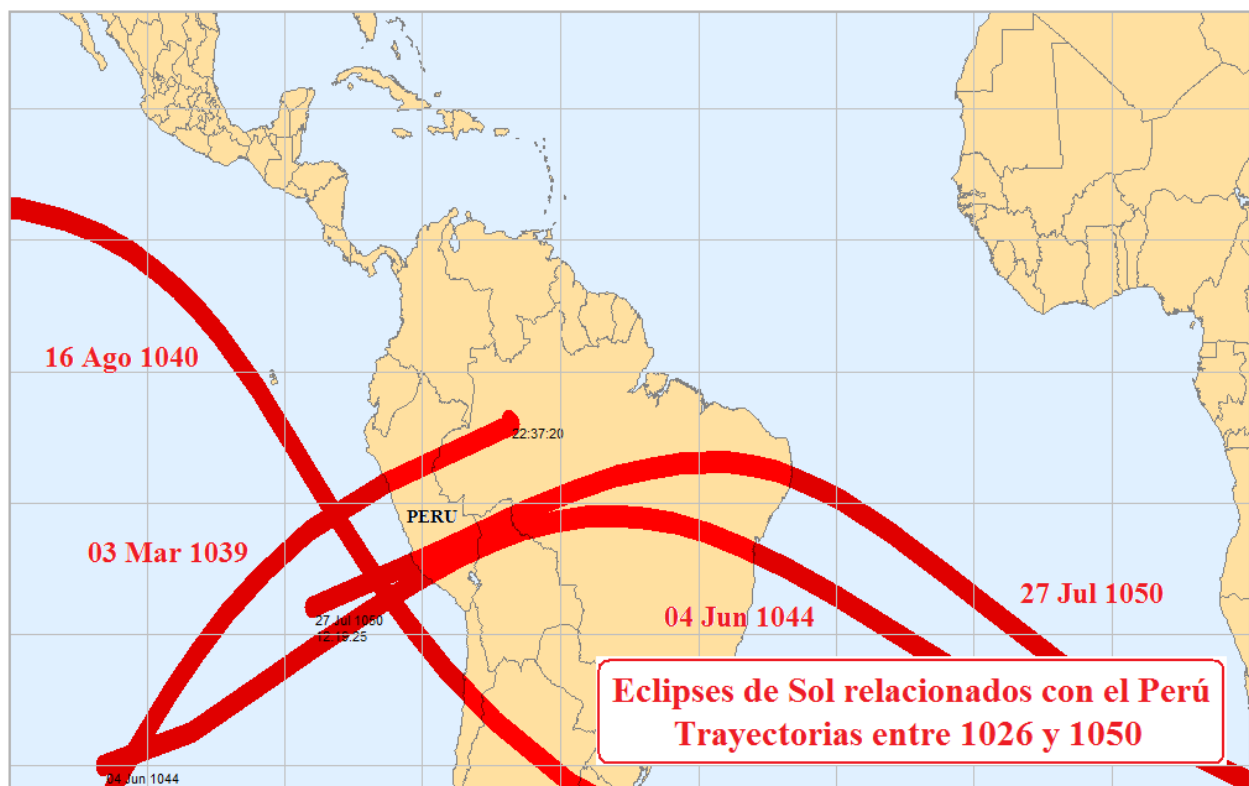

Para convertir de fecha juliana en fecha gregoriana y viceversa dirigirse a:
http://carta-natal.es/calendario_gregoriano.php

(Si las ciudades virreinales de América del Sur, como Lima, Arequipa y Cusco, reajustaran las fechas de su fundación española, que no se hizo porque el edicto –pragmática astronómica– del rey Felipe II entró en vigencia en 1584, deberían celebrar anualmente “sus cumpleaños” 10 días más tarde que sus nacimientos originales. Lima tendría que hacerlo el 28 y no el 18 de enero; Arequipa, el 25 y no el 15 de agosto; y el Cusco, el 02 de abril y no el 23 de marzo. Más allá de un esnobismo, este cambio de fechas operaría como una revolución de las psicologías de los habitantes de estas ciudades sudamericanas, lo que las “empujaría” a un renacimiento o refundación, es decir, a su modernización).

Figura 1a: Eclipses de Sol sobre América del Sur entre 1000 y 1025

Figura 1b: Eclipses de Sol relacionados con el Perú entre 1000 y 1025

Figura 2a: Eclipses de Sol sobre América del Sur entre 1026 y 1050

Figura 2b: Eclipses de Sol relacionados con el Perú 1026 y 1050

Figura 3a: Eclipses de Sol sobre América del Sur entre 1051 y 1075

Figura 3b: Eclipses de Sol relacionados con el Perú y 1051 y 1075

Figura 4a: Eclipses de Sol sobre América del Sur entre 1076 y 1100

Figura 4b: Eclipses de Sol relacionados con el Perú 1076 y 1100

Figura 5a: Eclipses de Sol sobre América del Sur entre 1101 y 1125

Figura 5b: Eclipses de Sol relacionados con el Perú entre 1101 y 1125

Figura 6a: Eclipses de Sol sobre América del Sur entre 1126 y 1150