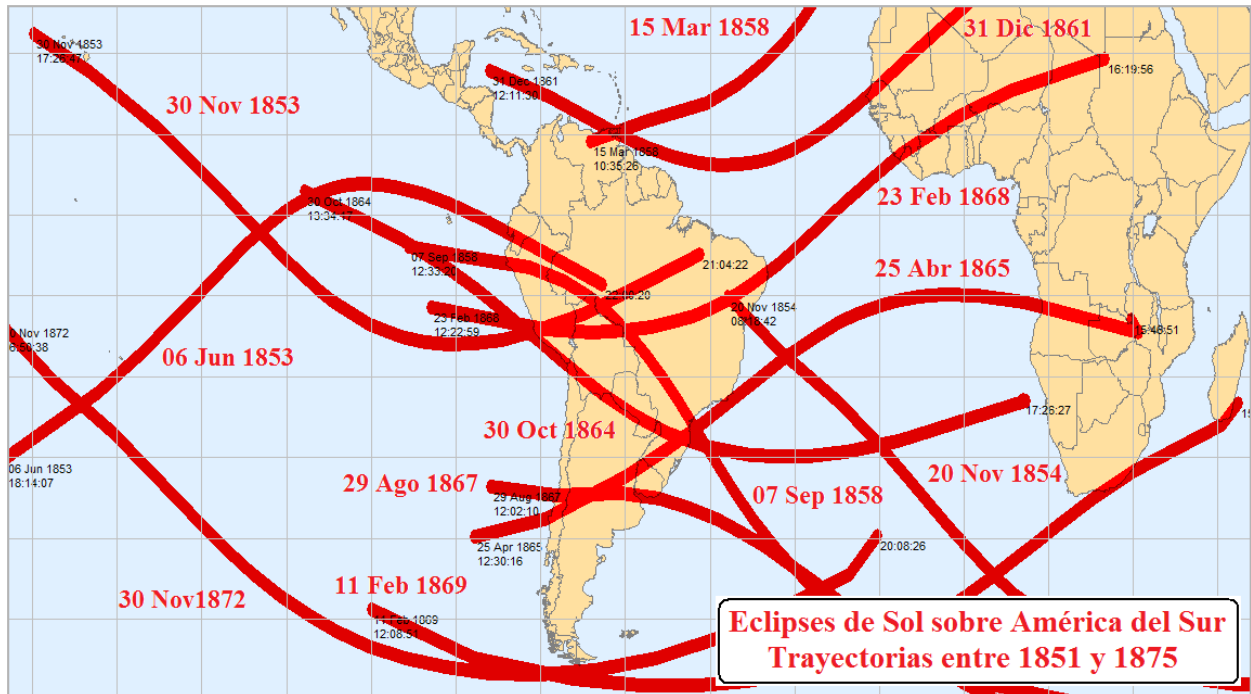

Figura 32b: Eclipses de Sol relacionados con el Perú entre 1776 y 1800

Figura 33a: Eclipses de Sol sobre América del Sur entre 1801 y 1825

Figura 33b: Eclipses de Sol relacionados con el Perú entre 1801 y 1825

Figura 34a: Eclipses de Sol sobre América del Sur entre 1826 y 1850

Figura 34b: Eclipses de Sol relacionados con el Perú entre 1826 y 1850

Figura 35a: Eclipses de Sol sobre América del Sur entre 1851 y 1875

Figura 35b: Eclipses de Sol sobre América del Sur entre 1851 y 1875

Figura 35c: Eclipses de Sol relacionados con el Perú entre 1851 y 1875

Figura 36a: Eclipses de Sol sobre América del Sur entre 1876 y 1900

Figura 36b: Eclipses de Sol relacionados con el Perú entre 1876 y 1900

Figura 37a: Eclipses de Sol sobre América del Sur entre 1901 y 1925

Figura 37b: Eclipses de Sol sobre América del Sur entre 1901 y 1925