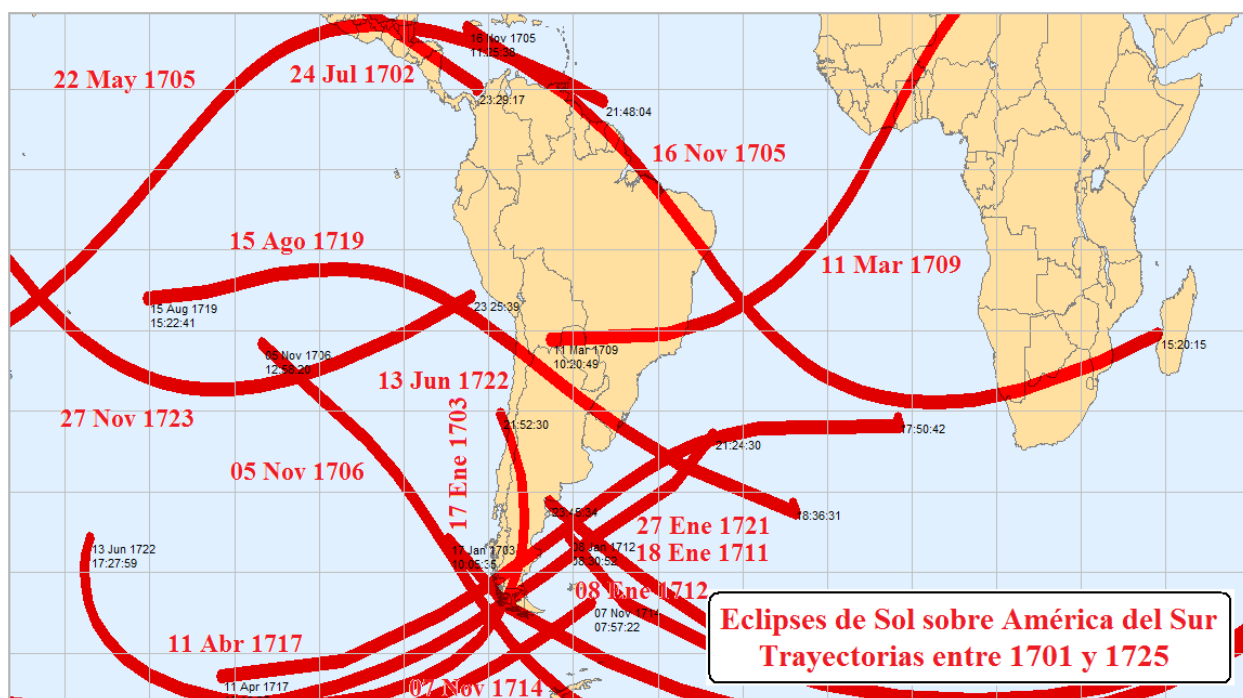

Figura 26b: Eclipses de Sol relacionados con el Perú entre 1626 y 1650

Figura 27a: Eclipses de Sol sobre América del Sur entre 1651 y 1675

Figura 27b: Eclipses de Sol relacionados con el Perú entre 1651 y 1675

Figura 28a: Eclipses de Sol sobre América del Sur entre 1676 y 1700

Figura 28b: Eclipses de Sol relacionados con el Perú entre 1676 y 1700

Figura 29a: Eclipses de Sol sobre América del Sur entre 1701 y 1725

Figura 29b: Eclipses de Sol relacionados con el Perú entre 1701 y 1725

Figura 30a: Eclipses de Sol sobre América del Sur entre 1726 y 1750

Figura 30b: Eclipses de Sol relacionados con el Perú entre 1726 y 1750