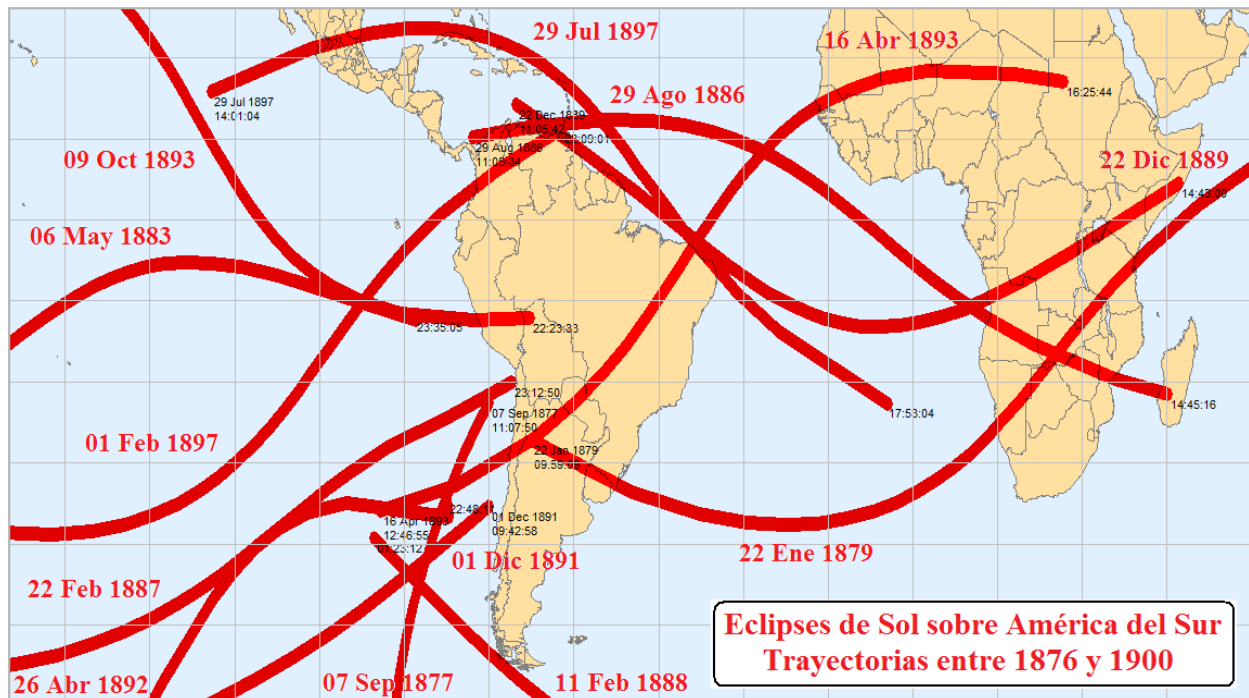

Figura 34a: Eclipses de Sol sobre América del Sur entre 1826 y 1850

Figura 34b: Eclipses de Sol relacionados con el Perú entre 1826 y 1850

Figura 35a: Eclipses de Sol sobre América del Sur entre 1851 y 1875

Figura 35b: Eclipses de Sol sobre América del Sur entre 1851 y 1875

Figura 35c: Eclipses de Sol relacionados con el Perú entre 1851 y 1875

Figura 36a: Eclipses de Sol sobre América del Sur entre 1876 y 1900

Figura 36b: Eclipses de Sol relacionados con el Perú entre 1876 y 1900

Figura 37a: Eclipses de Sol sobre América del Sur entre 1901 y 1925

Figura 37b: Eclipses de Sol sobre América del Sur entre 1901 y 1925