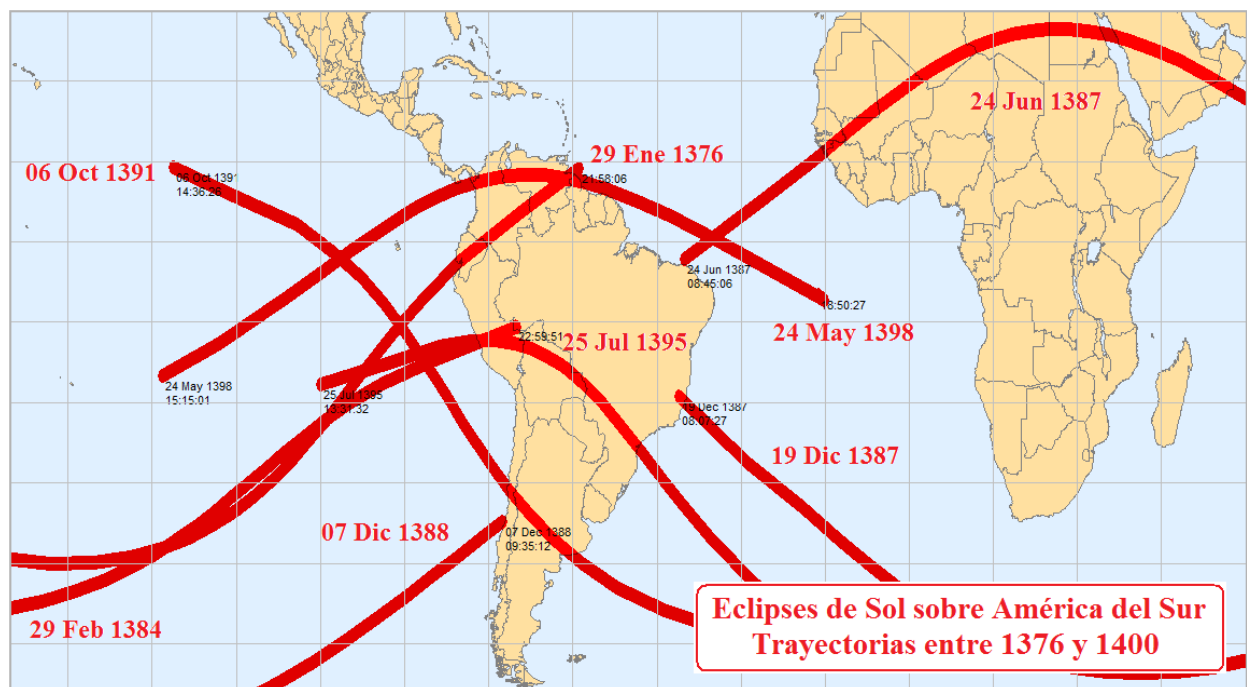

Figura 14a: Eclipses de Sol sobre América del Sur entre 1326 y 1350

Figura 14b: Eclipses de Sol sobre América del Sur 1326 y 1350

Figura 14c: Eclipses de Sol relacionados con el Perú entre 1326 y 1350

Figura 15a: Eclipses de Sol sobre América del Sur entre 1351 y 1375

Figura 15b: Eclipses de Sol relacionados con el Perú 1351 y 1375

Figura 16a: Eclipses de Sol sobre América del Sur entre 1376 y 1400

Figura 16b: Eclipses de Sol relacionados con el Perú entre 1376 y 1400

Figura 17a: Eclipses de Sol sobre América del Sur entre 1401 y 1425

Figura 17b: Eclipses de Sol sobre América del Sur entre 1401 y 1425

Figura 17c: Eclipses de Sol relacionados con el Perú entre 1401 y 1425

Figura 18a: Eclipses de Sol sobre América del Sur entre 1426 y 1450

Figura 18b: Eclipses de Sol sobre América del Sur entre 1426 y 1450

Figura 18c: Eclipses de Sol relacionados con el Perú entre 1426 y 1450