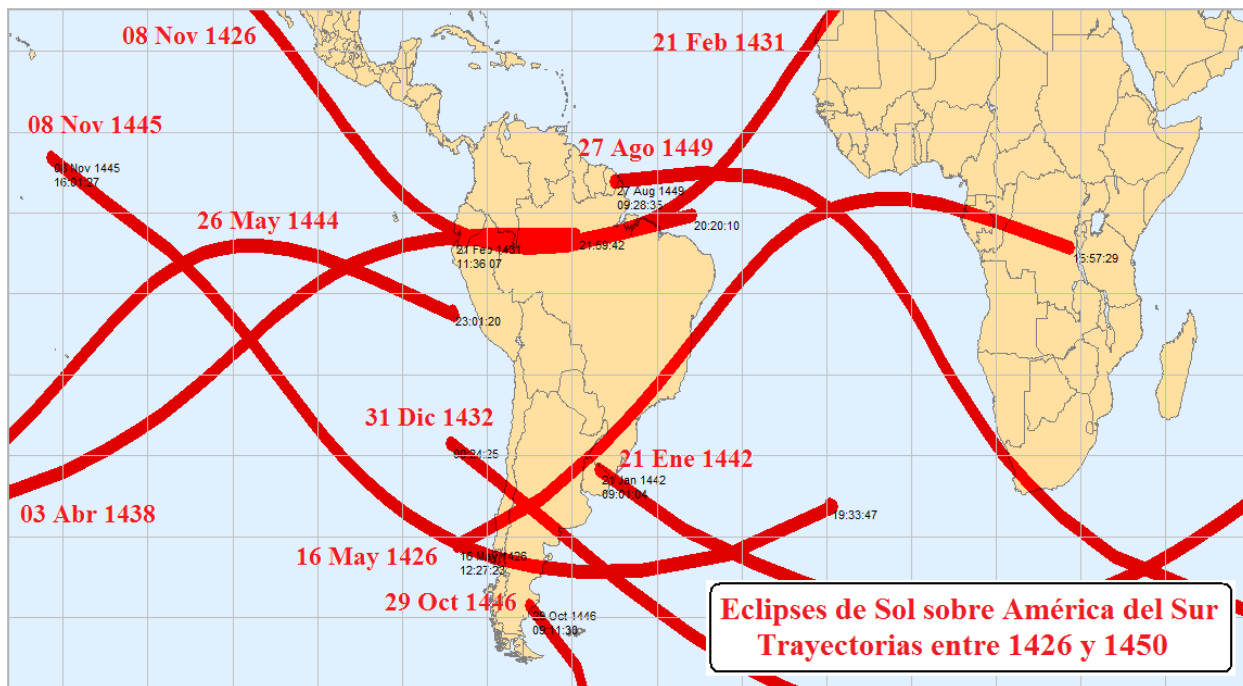

Figura 17a: Eclipses de Sol sobre América del Sur entre 1401 y 1425

Figura 17b: Eclipses de Sol sobre América del Sur entre 1401 y 1425

Figura 17c: Eclipses de Sol relacionados con el Perú entre 1401 y 1425

Figura 18a: Eclipses de Sol sobre América del Sur entre 1426 y 1450

Figura 18b: Eclipses de Sol sobre América del Sur entre 1426 y 1450

Figura 18c: Eclipses de Sol relacionados con el Perú entre 1426 y 1450

Figura 19a: Eclipses de Sol sobre América del Sur entre 1451 y 1475

Figura 19b: Eclipses de Sol relacionados con el Perú entre 1451 y 1475

Figura 20a: Eclipses de Sol sobre América del Sur entre 1476 y 1500

Figura 20b: Eclipses de Sol sobre América del Sur entre 1476 y 1500

Figura 20c: Eclipses de Sol relacionados con el Perú entre 1476 y 1500

Figura 20d: Eclipses de Sol relacionados con el Perú entre 1476 y 1500