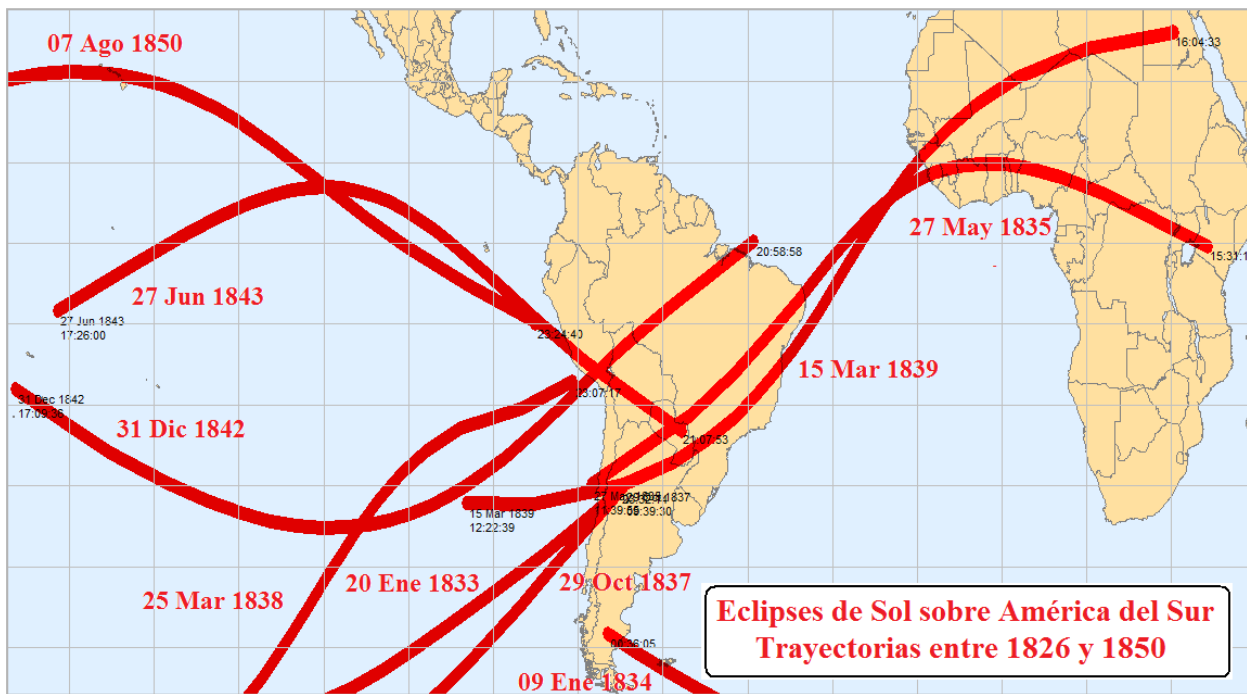

Figura 31a: Eclipses de Sol sobre América del Sur entre 1751 y 1775

Figura 31b: Eclipses de Sol relacionados con el Perú entre 1601 y 1625

Figura 32a: Eclipses de Sol sobre América del Sur entre 1776 y 1800

Figura 32b: Eclipses de Sol relacionados con el Perú entre 1776 y 1800

Figura 33a: Eclipses de Sol sobre América del Sur entre 1801 y 1825

Figura 33b: Eclipses de Sol relacionados con el Perú entre 1801 y 1825

Figura 34a: Eclipses de Sol sobre América del Sur entre 1826 y 1850

Figura 34b: Eclipses de Sol relacionados con el Perú entre 1826 y 1850

Figura 35a: Eclipses de Sol sobre América del Sur entre 1851 y 1875

Figura 35b: Eclipses de Sol sobre América del Sur entre 1851 y 1875

Figura 35c: Eclipses de Sol relacionados con el Perú entre 1851 y 1875

Figura 36a: Eclipses de Sol sobre América del Sur entre 1876 y 1900