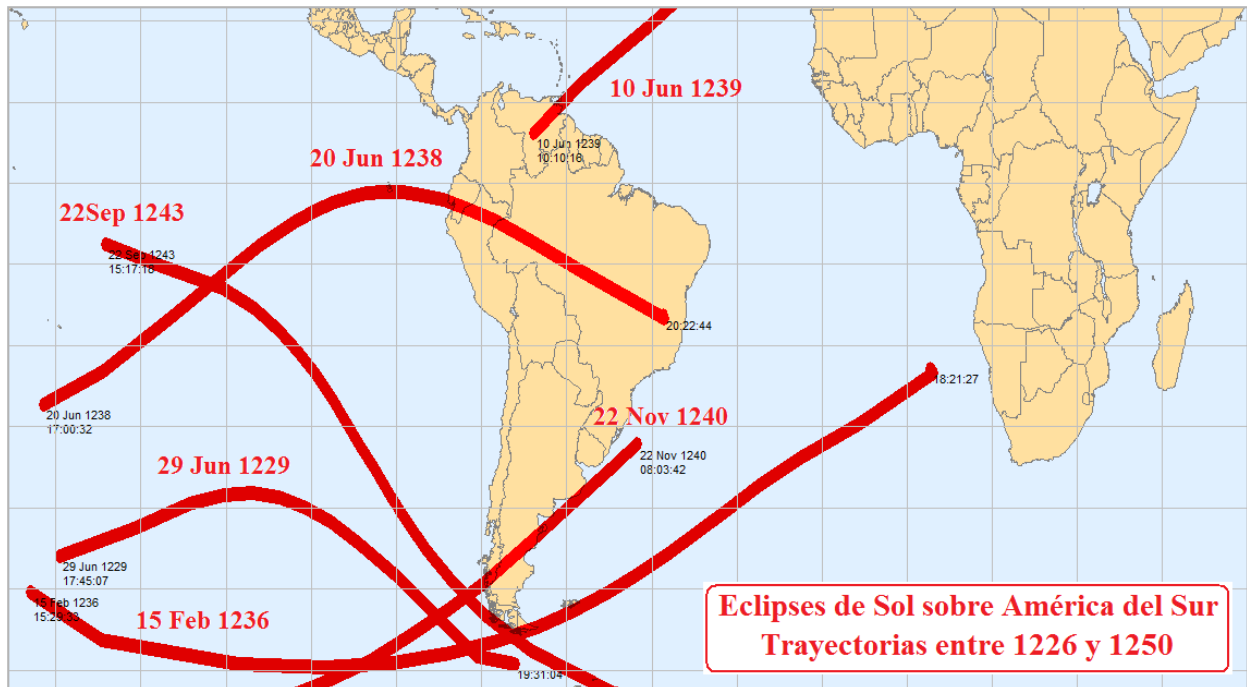

Figura 6b: Eclipses de Sol relacionados con el Perú entre 1126 y 1150

Figura 7a: Eclipses de Sol sobre América del Sur entre 1151 y 1175

Figura 7b: Eclipses de Sol relacionados con el Perú entre 1151 y 1175

Figura 8a: Eclipses de Sol sobre América del Sur entre 1176 y 1200

Figura 8b: Eclipses de Sol relacionados con el Perú entre 1176 y 1200

Figura 9a: Eclipses de Sol sobre América del Sur entre 1201 y 1225

Figura 9b: Eclipses de Sol relacionados con el Perú entre 1201 y 1225

Figura 10a: Eclipses de Sol sobre América del Sur entre 1226 y 1250

Figura 10b: Eclipses de Sol relacionados con el Perú entre 1226 y 1250

Figura 11a: Eclipses de Sol sobre América del Sur entre 1251 y 1275

Figura 11b: Eclipses de Sol relacionados con el Perú entre 1251 y 1275

Figura 12a: Eclipses de Sol sobre América del Sur entre 1276 y 1300