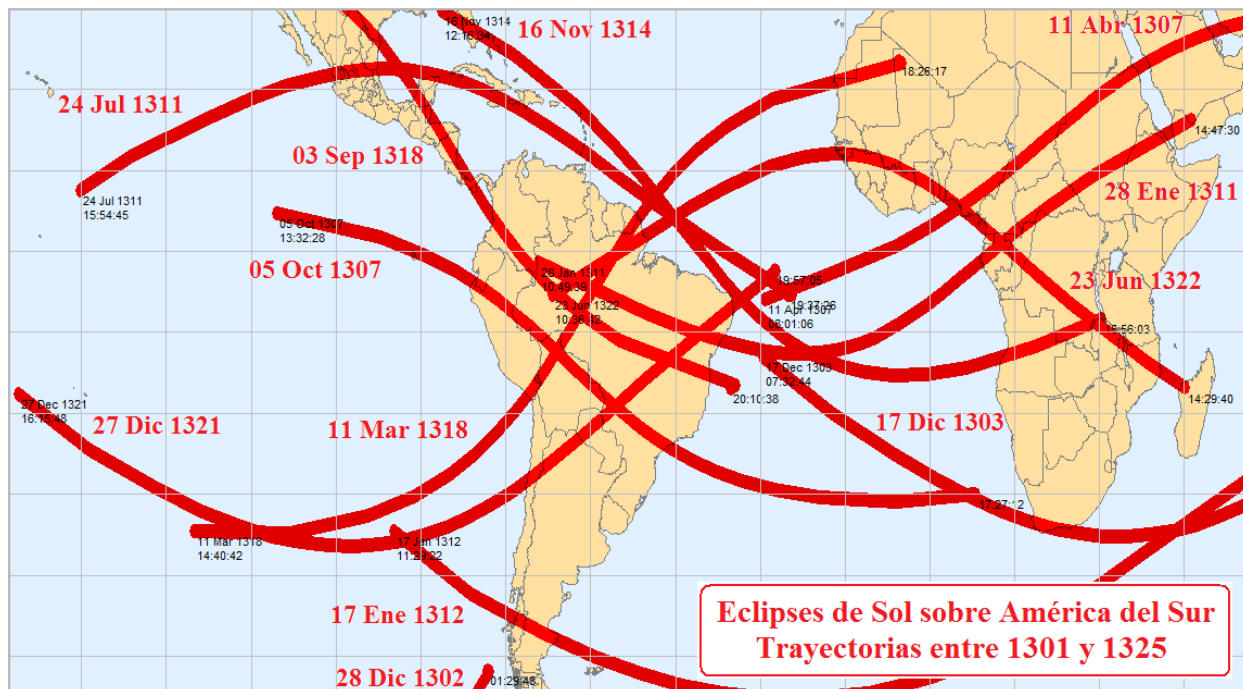

Asimismo, encontramos que, entre los siglos XI y XXI, siete trayectorias unen al Perú con España, a saber: mar. 25 de 1485, feb. 02 de 1525, abr. 28 de 1539; mar. 07 de 1579, abr. 08 de 1633 (el final de la trayectoria cruza el Norte de África y el Mar Mediterráneo, y la penumbra oscurece España), ene. 26 de 2028 y feb. 27 de 2082. Asimismo, y considerando sólo la umbra o trayectoria, 11 discurren sobre el cielo del mar del Perú (que extiende sus límites hasta las 200 millas); es decir, las once trayectorias no cruzan suelos de la Costa del Perú, a saber: sep. 03 de 1337, ago. 16 de 1412, sep. 28 de 1419, may. 26 de 1444, ago. 10 de 1543, feb. 06 de 1636, nov. 27 de 1723, mar. 25 de 1838, ago. 07 de 1850, oct. 11 de 1931 y sep. 12 de 2034.

Figura 11a: Eclipses de Sol sobre América del Sur entre 1251 y 1275

Figura 11b: Eclipses de Sol relacionados con el Perú entre 1251 y 1275

Figura 12a: Eclipses de Sol sobre América del Sur entre 1276 y 1300

Figura 12b: Eclipses de Sol relacionados con el Perú 1276 y 1300

Figura 13a: Eclipses de Sol sobre América del Sur entre 1301 y 1325

Figura 13b: Eclipses de Sol relacionados con el Perú entre 1301 y 1325

Figura 14a: Eclipses de Sol sobre América del Sur entre 1326 y 1350

Figura 14b: Eclipses de Sol sobre América del Sur 1326 y 1350

Figura 14c: Eclipses de Sol relacionados con el Perú entre 1326 y 1350

Figura 15a: Eclipses de Sol sobre América del Sur entre 1351 y 1375