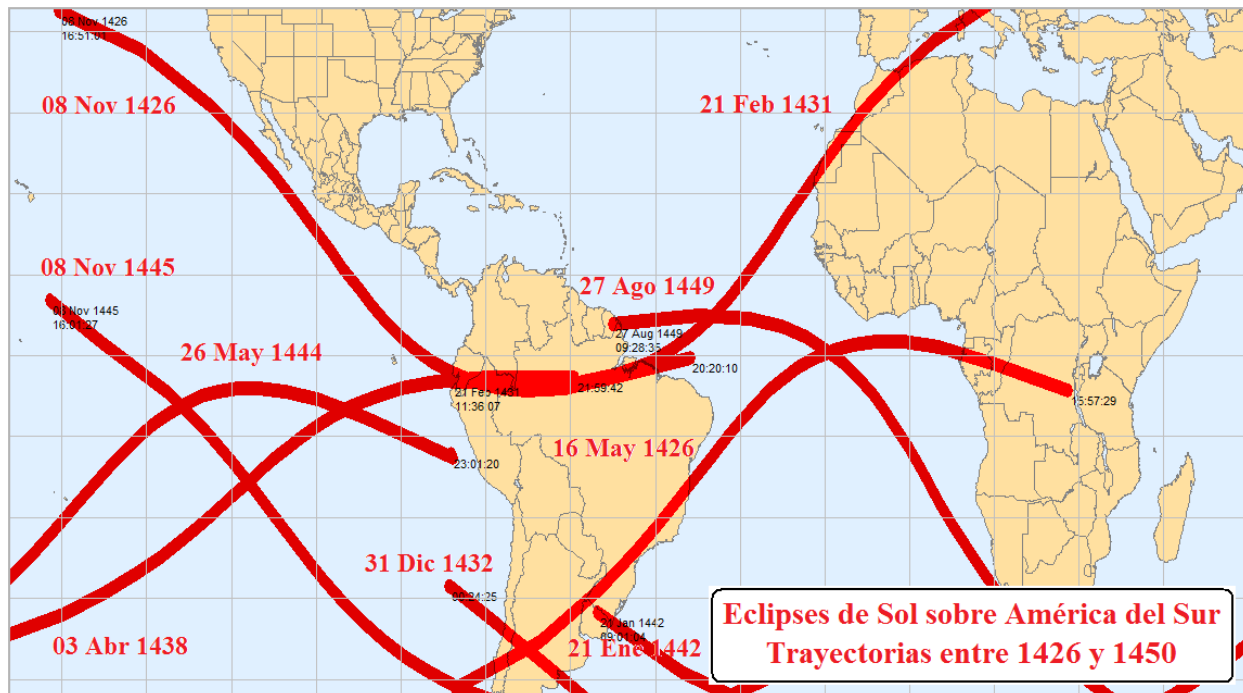

Figura 15b: Eclipses de Sol relacionados con el Perú 1351 y 1375

Figura 16a: Eclipses de Sol sobre América del Sur entre 1376 y 1400

Figura 16b: Eclipses de Sol relacionados con el Perú entre 1376 y 1400

Figura 17a: Eclipses de Sol sobre América del Sur entre 1401 y 1425

Figura 17b: Eclipses de Sol sobre América del Sur entre 1401 y 1425

Figura 17c: Eclipses de Sol relacionados con el Perú entre 1401 y 1425

Figura 18a: Eclipses de Sol sobre América del Sur entre 1426 y 1450

Figura 18b: Eclipses de Sol sobre América del Sur entre 1426 y 1450

Figura 18c: Eclipses de Sol relacionados con el Perú entre 1426 y 1450

Figura 19a: Eclipses de Sol sobre América del Sur entre 1451 y 1475

Figura 19b: Eclipses de Sol relacionados con el Perú entre 1451 y 1475

Figura 20a: Eclipses de Sol sobre América del Sur entre 1476 y 1500