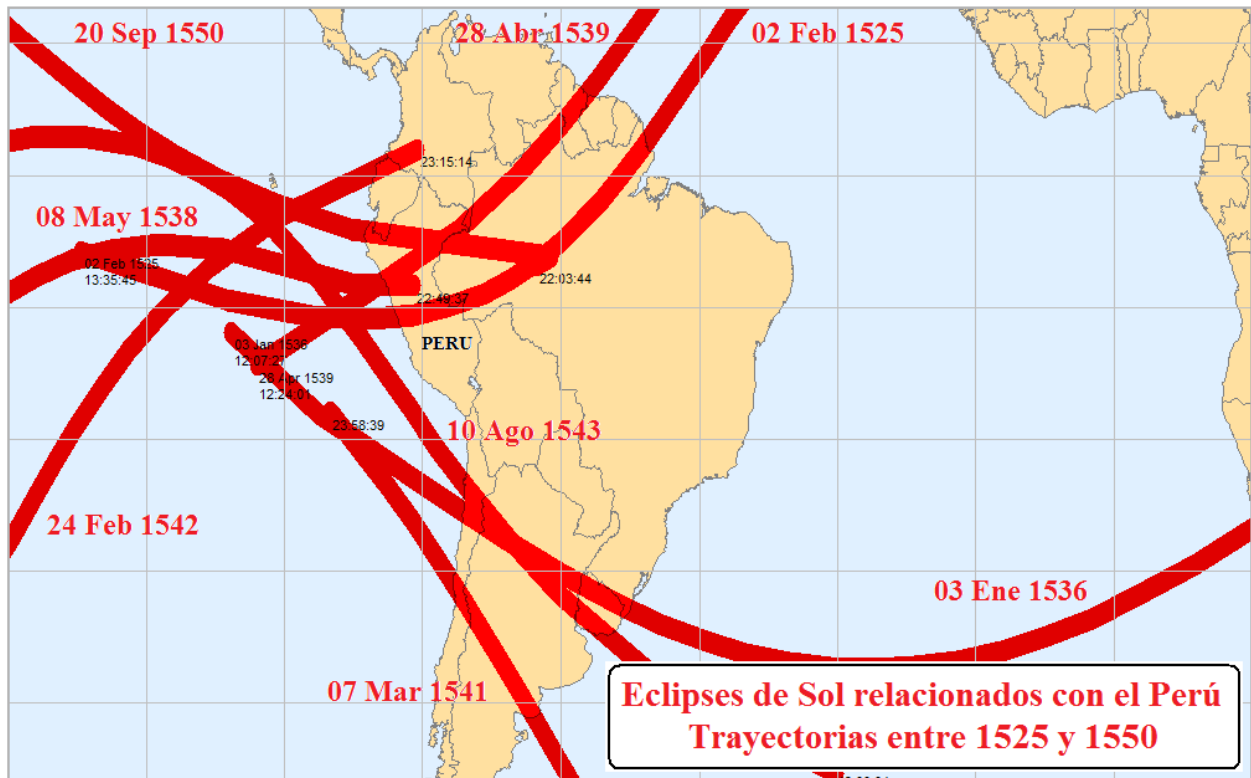

Figura 20b: Eclipses de Sol sobre América del Sur entre 1476 y 1500

Figura 20c: Eclipses de Sol relacionados con el Perú entre 1476 y 1500

Figura 20d: Eclipses de Sol relacionados con el Perú entre 1476 y 1500

Figura 21d: Eclipses de Sol relacionados con el Perú entre 1501 y 1525

Figura 22a: Eclipses de Sol sobre América del Sur entre 1526 y 1550

Figura 22b: Eclipses de Sol sobre América del Sur entre 1526 y 1550

Figura 22c: Eclipses de Sol relacionados con el Perú entre 1525 y 1550

Figura 22d: Eclipses de Sol relacionados con el Perú entre 1525 y 1550

Figura 23a: Eclipses de Sol sobre América del Sur entre 1551 y 1575

Figura 23b: Eclipses de Sol relacionados con el Perú entre 1551 y 1575

Figura 24a: Eclipses de Sol sobre América del Sur entre 1576 y 1600

Figura 24b: Eclipses de Sol relacionados con el Perú entre 1576 y 1600