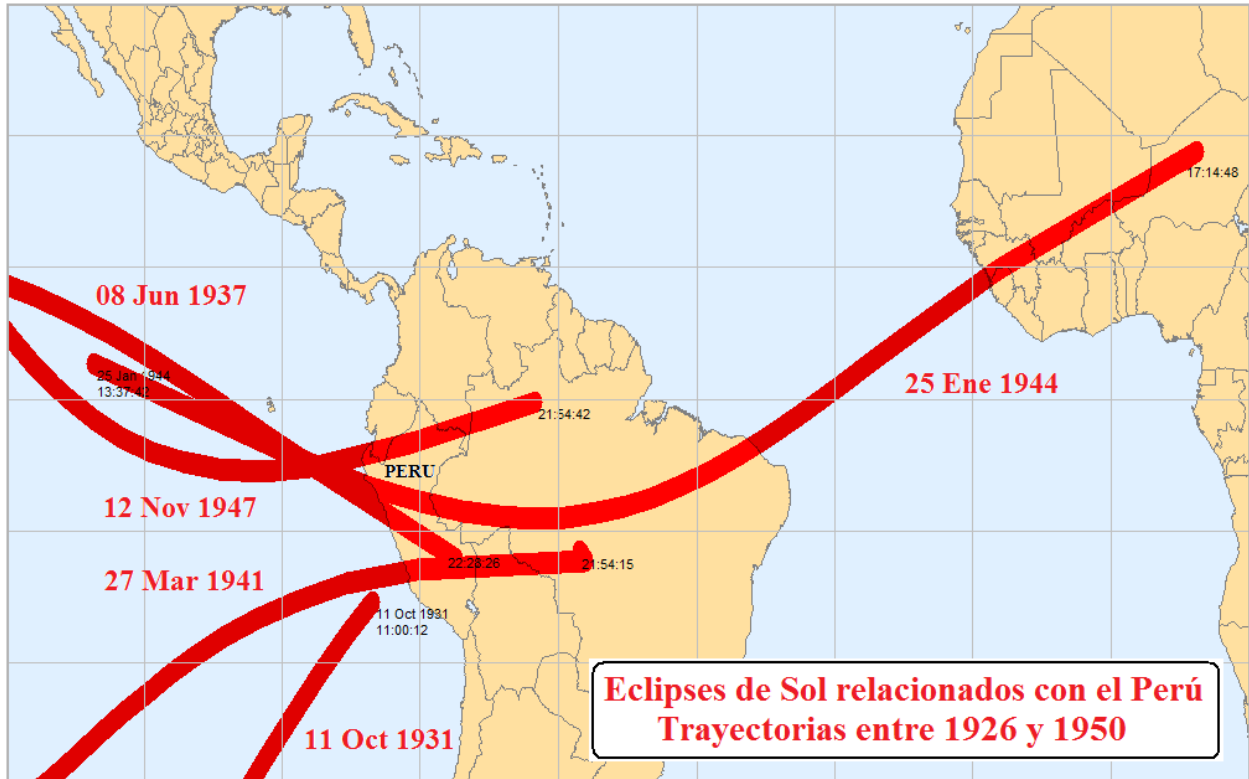

Figura 35b: Eclipses de Sol sobre América del Sur entre 1851 y 1875

Figura 35c: Eclipses de Sol relacionados con el Perú entre 1851 y 1875

Figura 36a: Eclipses de Sol sobre América del Sur entre 1876 y 1900

Figura 36b: Eclipses de Sol relacionados con el Perú entre 1876 y 1900

Figura 37a: Eclipses de Sol sobre América del Sur entre 1901 y 1925

Figura 37b: Eclipses de Sol sobre América del Sur entre 1901 y 1925

Figura 37c: Eclipses de Sol relacionados con el Perú entre 1901 y 1925

Figura 38a: Eclipses de Sol sobre América del Sur entre 1926 y 1950

Figura 38b: Eclipses de Sol relacionados con el Perú entre 1926 y 1950