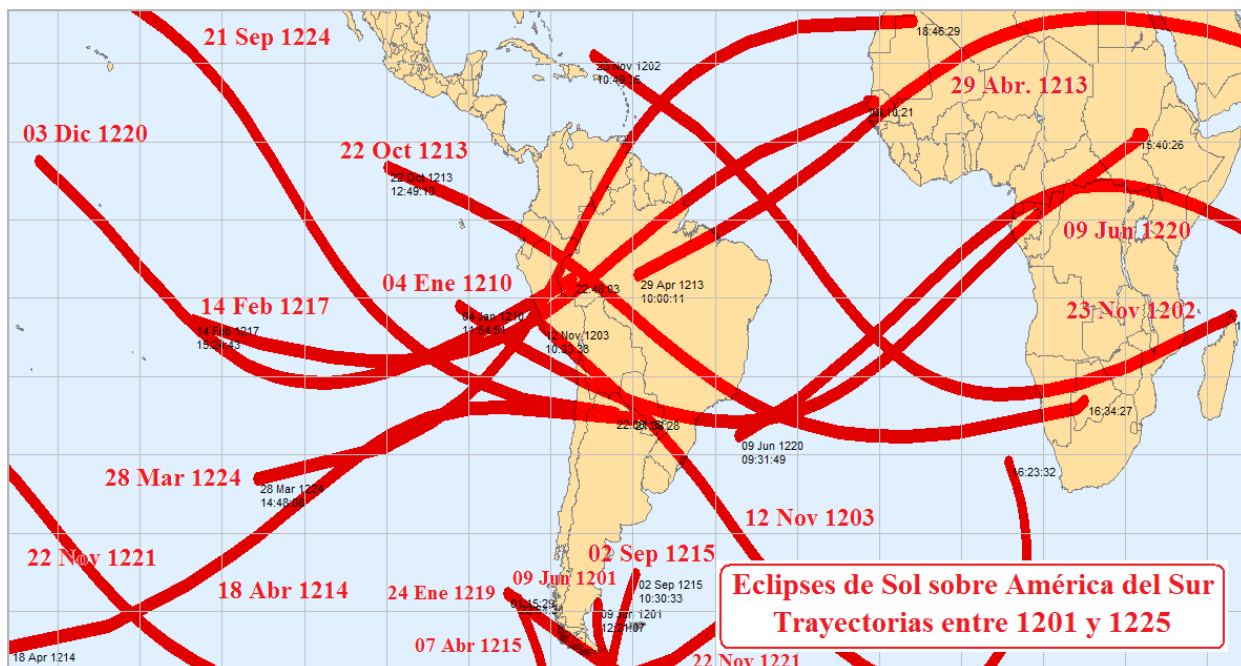

Asimismo, encontramos que, entre los siglos XI y XXI, siete trayectorias unen al Perú con España, a saber: mar. 25 de 1485, feb. 02 de 1525, abr. 28 de 1539; mar. 07 de 1579, abr. 08 de 1633 (el final de la trayectoria cruza el Norte de África y el Mar Mediterráneo, y la penumbra oscurece España), ene. 26 de 2028 y feb. 27 de 2082. Asimismo, y considerando sólo la umbra o trayectoria, 11 discurren sobre el cielo del mar del Perú (que extiende sus límites hasta las 200 millas); es decir, las once trayectorias no cruzan suelos de la Costa del Perú, a saber: sep. 03 de 1337, ago. 16 de 1412, sep. 28 de 1419, may. 26 de 1444, ago. 10 de 1543, feb. 06 de 1636, nov. 27 de 1723, mar. 25 de 1838, ago. 07 de 1850, oct. 11 de 1931 y sep. 12 de 2034.

Figura 6b: Eclipses de Sol relacionados con el Perú entre 1126 y 1150

Figura 7a: Eclipses de Sol sobre América del Sur entre 1151 y 1175

Figura 7b: Eclipses de Sol relacionados con el Perú entre 1151 y 1175

Figura 8a: Eclipses de Sol sobre América del Sur entre 1176 y 1200

Figura 8b: Eclipses de Sol relacionados con el Perú entre 1176 y 1200

Figura 9a: Eclipses de Sol sobre América del Sur entre 1201 y 1225

Figura 9b: Eclipses de Sol relacionados con el Perú entre 1201 y 1225

Figura 10a: Eclipses de Sol sobre América del Sur entre 1226 y 1250

Figura 10b: Eclipses de Sol relacionados con el Perú entre 1226 y 1250