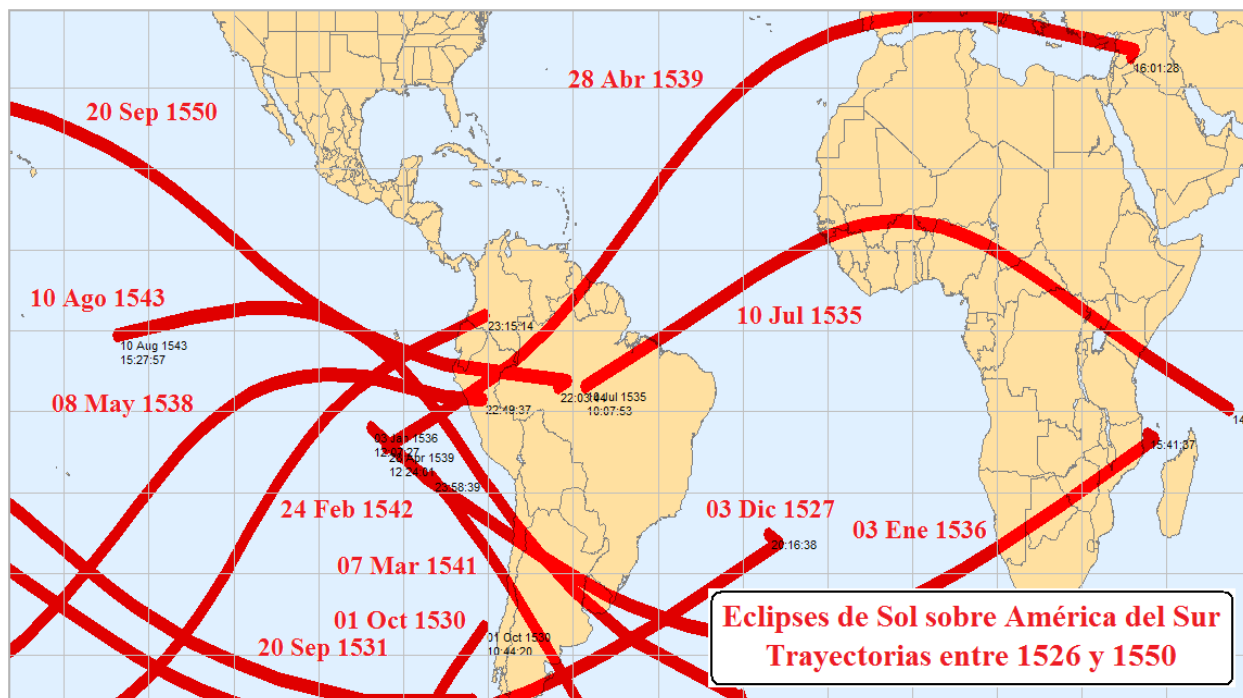

Figura 20b: Eclipses de Sol sobre América del Sur entre 1476 y 1500

Figura 20c: Eclipses de Sol relacionados con el Perú entre 1476 y 1500

Figura 20d: Eclipses de Sol relacionados con el Perú entre 1476 y 1500

Figura 21a: Eclipses de Sol sobre América del Sur entre 1501 y 1525

Figura 21b: Eclipses de Sol sobre América del Sur entre 1501 y 1525

Figura 21c: Eclipses de Sol relacionados con el Perú entre 1501 y 1525

Figura 21d: Eclipses de Sol relacionados con el Perú entre 1501 y 1525

Figura 22a: Eclipses de Sol sobre América del Sur entre 1526 y 1550

Figura 22b: Eclipses de Sol sobre América del Sur entre 1526 y 1550

Figura 22c: Eclipses de Sol relacionados con el Perú entre 1525 y 1550

Figura 22d: Eclipses de Sol relacionados con el Perú entre 1525 y 1550

Figura 23a: Eclipses de Sol sobre América del Sur entre 1551 y 1575