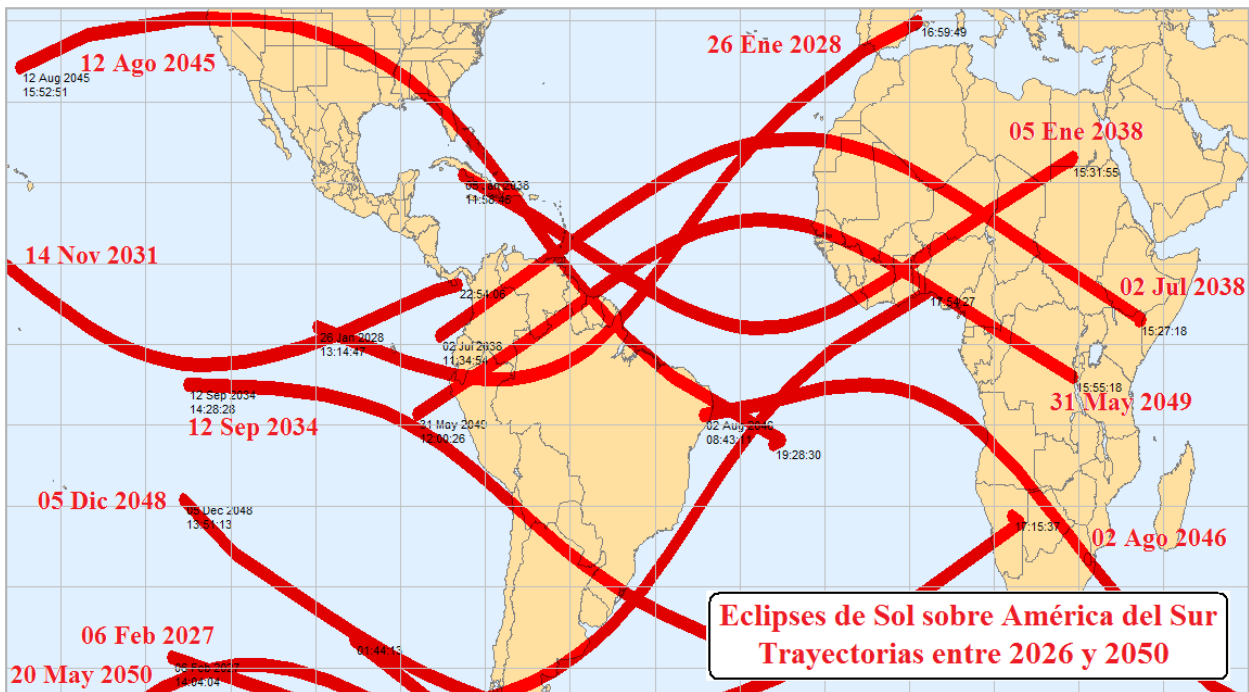

Figura 37c: Eclipses de Sol relacionados con el Perú entre 1901 y 1925

Figura 38a: Eclipses de Sol sobre América del Sur entre 1926 y 1950

Figura 38b: Eclipses de Sol relacionados con el Perú entre 1926 y 1950

Figura 40b: Eclipses de Sol relacionados con el Perú entre 1976 y 2000

Figura 41a: Eclipses de Sol sobre América del Sur entre 2001 y 2025

Figura 41b: Eclipses de Sol relacionados con el Perú entre 2001 y 2025

Figura 42a: Eclipses de Sol sobre América del Sur entre 2026 y 2050

Figura 42b: Eclipses de Sol sobre América del Sur entre 2026 y 2050

Figura 42c: Eclipses de Sol relacionados con el Perú entre 2026 y 2050