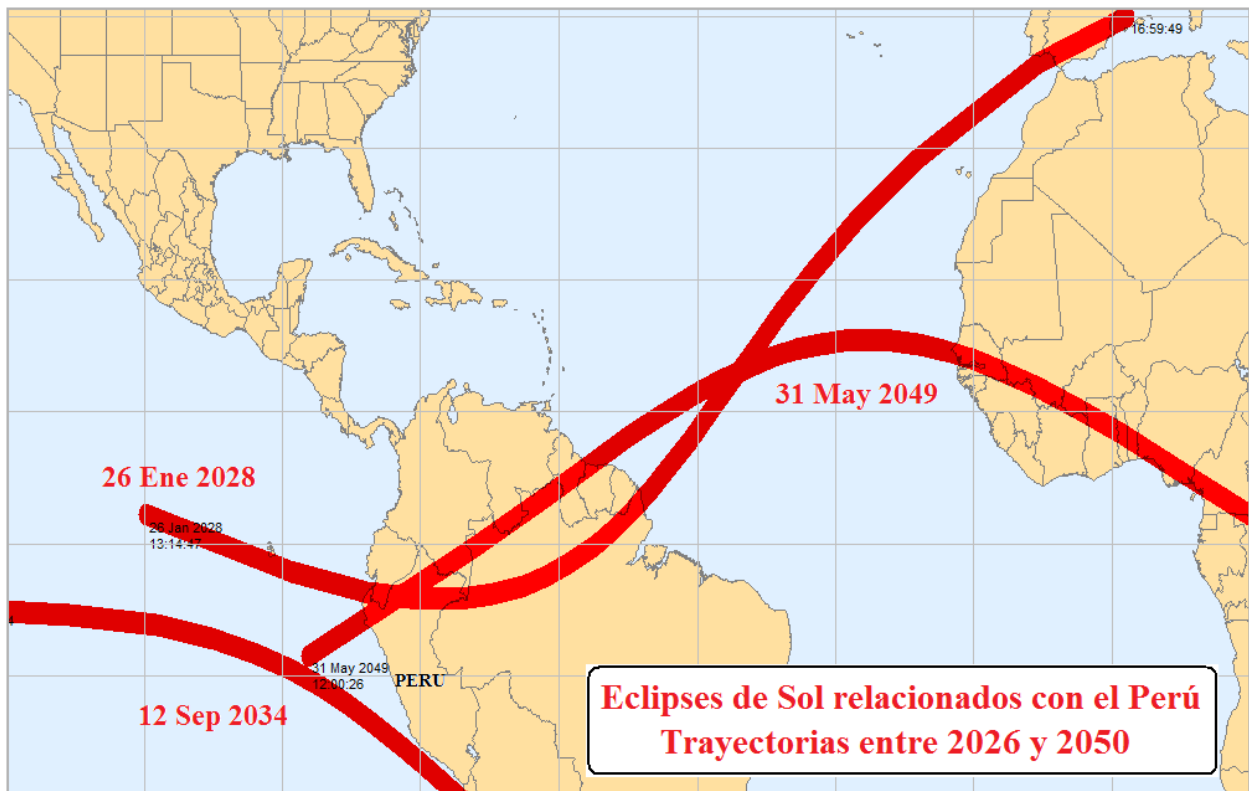

Figura 40b: Eclipses de Sol relacionados con el Perú entre 1976 y 2000

Figura 41a: Eclipses de Sol sobre América del Sur entre 2001 y 2025

Figura 41b: Eclipses de Sol relacionados con el Perú entre 2001 y 2025

Figura 42a: Eclipses de Sol sobre América del Sur entre 2026 y 2050

Figura 42b: Eclipses de Sol sobre América del Sur entre 2026 y 2050

Figura 42c: Eclipses de Sol relacionados con el Perú entre 2026 y 2050

Figura 43a: Eclipses de Sol sobre América del Sur entre 2051 y 2075

Figura 43b: Eclipses de Sol relacionados con el Perú entre 2051 y 2075

Figura 44a: Eclipses de Sol sobre América del Sur entre 2076 y 2100