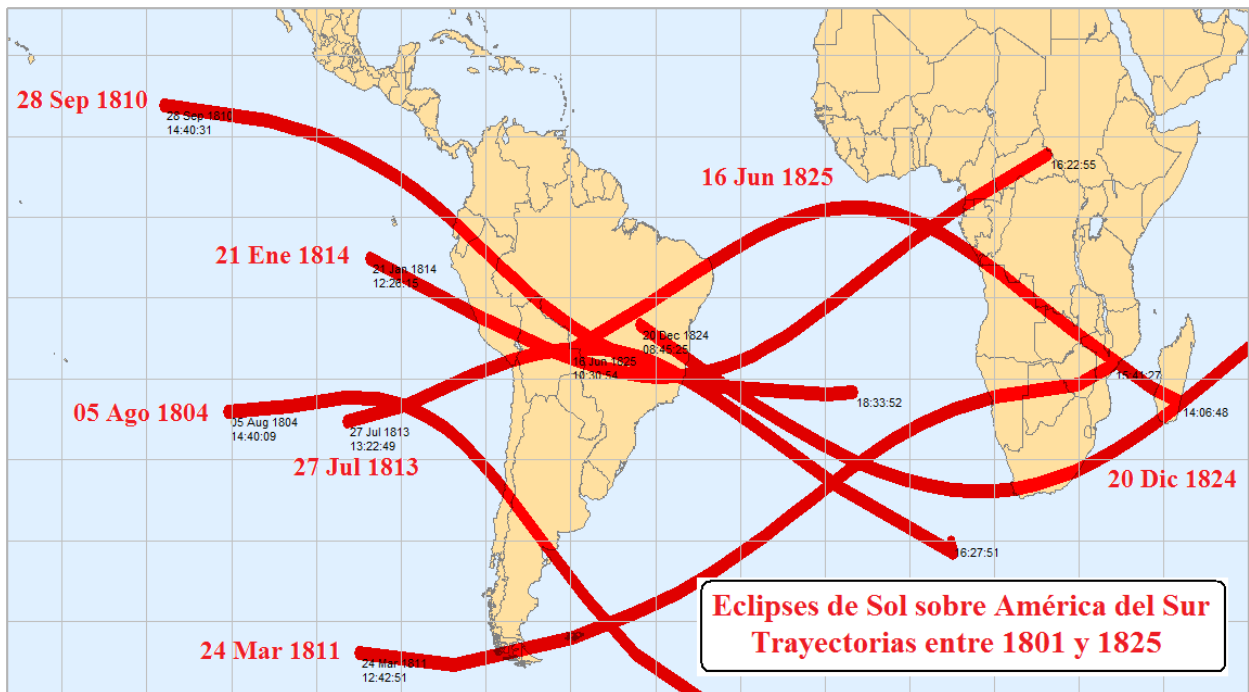

Figura 31a: Eclipses de Sol sobre América del Sur entre 1751 y 1775

Figura 31b: Eclipses de Sol relacionados con el Perú entre 1601 y 1625

Figura 32a: Eclipses de Sol sobre América del Sur entre 1776 y 1800

Figura 32b: Eclipses de Sol relacionados con el Perú entre 1776 y 1800

Figura 33a: Eclipses de Sol sobre América del Sur entre 1801 y 1825

Figura 33b: Eclipses de Sol relacionados con el Perú entre 1801 y 1825

Figura 34a: Eclipses de Sol sobre América del Sur entre 1826 y 1850

Figura 34b: Eclipses de Sol relacionados con el Perú entre 1826 y 1850

Figura 35a: Eclipses de Sol sobre América del Sur entre 1851 y 1875